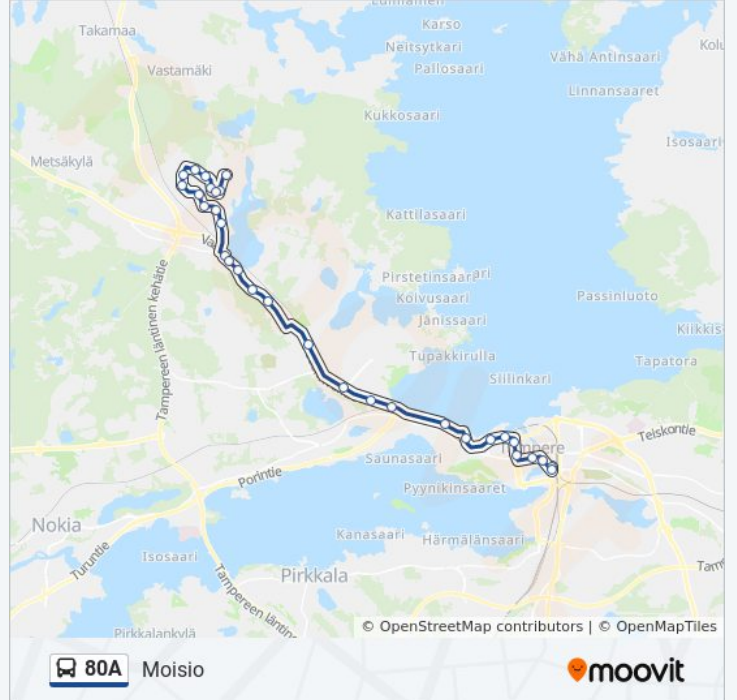

Töyränojentie

Pisaratie

Siltatie

Pisaratie

Pitkäperäntie

Haaviston Kenttä

Kylvötie

Rauhalantie

Lähdevainiontie

Moisio

80A bussi -linjan aikataulut ja reittikartat ovat saatavilla offline-tilassa PDF-muodossa osoitteesta moovitapp.com. Näet osoitteesta [Moovit-sovellus](#) bussien live-aikataulut, juna-aikataulut tai metrojen aikataulut sekä kaikkien joukkoliikennevälineiden vaihteittaiset ohjeet kaupungissa Tampere.

[Tietoa Moovitista](#) • [MaaS-ratkaisut](#) • [Tuetut maat](#) • [Moovit - käyttäjien Yhteisö](#)

© 2024 Moovit - Kaikki Oikeudet Pidätetään

Tarkista live-saapumisajat