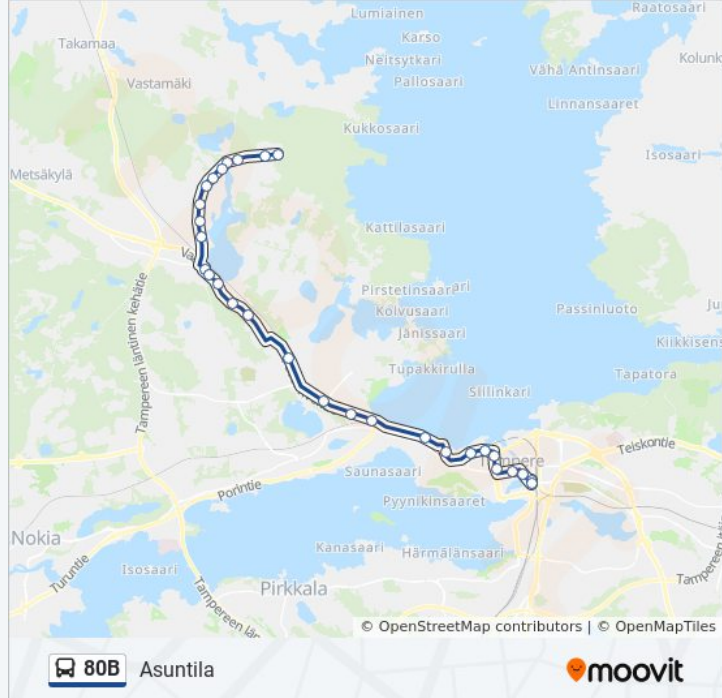

Kohde: Keskustori

29 pysäkkiä

[NÄYTÄ LINJAN AIKATAULUT](#)

Asuntila

Mahlatie

Mäenrinteentie

Suolaniityntie

Liisanniitty