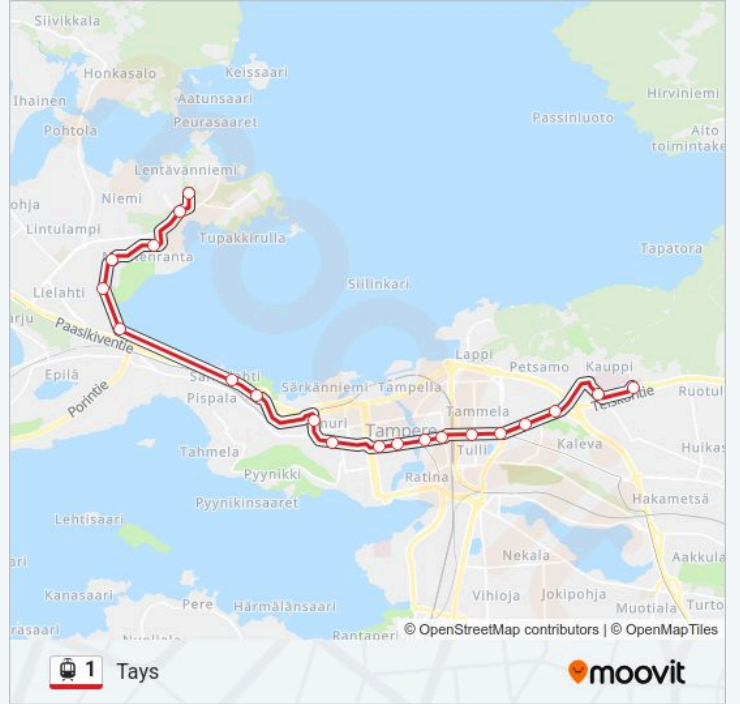

1 raitiovaunu -linjan aikataulut ja reittikartat ovat saatavilla offline-tilassa PDF-muodossa osoitteesta moovitapp.com. Näet osoitteesta Moovit-sovellus bussien live-aikataulut, juna-aikataulut tai metrojen aikataulut sekä kaikkien joukkoliikennevälineiden vaiheittaiset ohjeet kaupungissa Tampere.

© 2024 Moovit - Kaikki Oikeudet Pidätetään