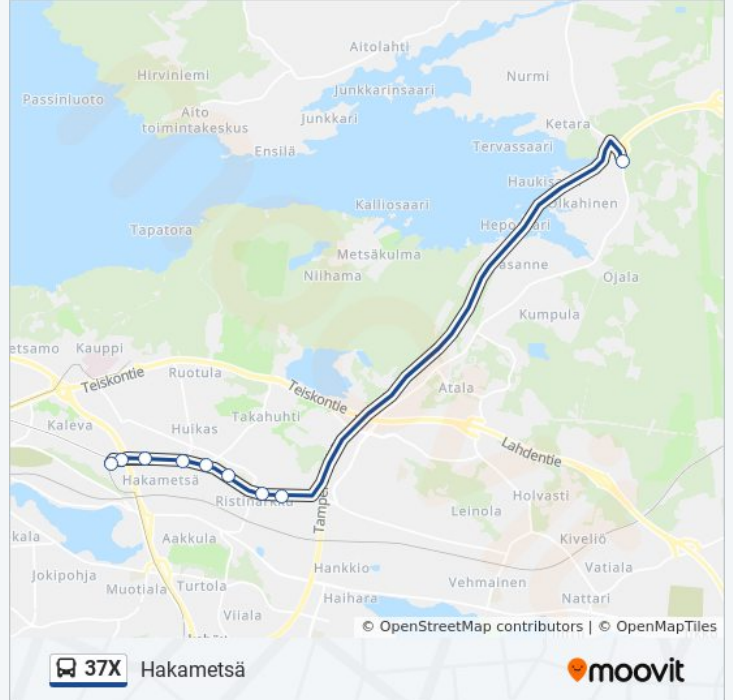

Kohde: Olkahinen

9 pysäkkiä

[NÄYTÄ LINJAN AIKATAULUT](#)

Hakametsä C

Hakametsä F

Uusikylä

Sammon Vt 10

Irjalankatu

Takahuhdin Koulu

Ristinarkuntie

Kässälä

Vastarannankatu

37X bussi Aikataulu

Olkahinen Reitin aikataulu:

maanantai	07.20 - 08.20
tiistai	07.20 - 08.20
keskiviikko	07.20 - 08.20
torstai	07.20 - 08.20
perjantai	07.20 - 08.20
lauantai	Ei Toiminnassa
sunnuntai	Ei Toiminnassa

37X bussi Info

Ohje: Olkahinen

Pysäkit: 9

Matkan kesto: 14 min

Linjan yhteenveto: