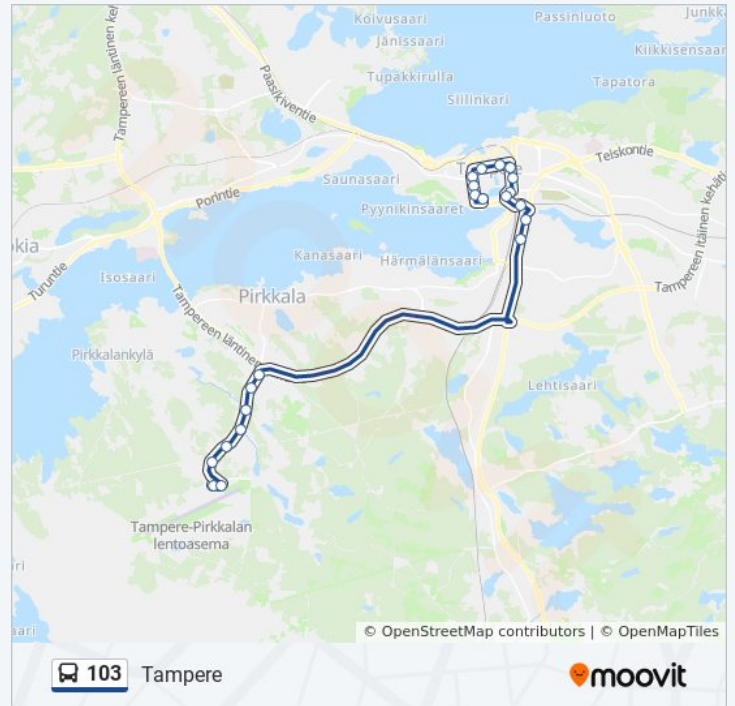

Kohde: Tampere

21 pysäkkiä

[NÄYTÄ LINJAN AIKATAULUT](#)

Lentoasema T1
Lentoasema T2
Pauni
Sorkkala
Lasikaari
Koivisto
Keskisentie
Vaitti
Kuokkamaantie
Kaartotie
Tietotalo
Ratina
Sorin Aukio D
Rautatieasema F
Rongankatu 9
Tammerinpuisto
Finlayson
Hämeenpuisto
Tuulensuu C
Kaakinmaa
Nalkalantori

103 bussi Aikataulu

Tampere Reitin aikataulu:

maanantai	01:25
tiistai	01:25 - 15:00
keskiviikko	00:25 - 16:50
torstai	01:25 - 23:40
perjantai	01:25
lauantai	00:25 - 16:40
sunnuntai	01:25 - 23:40

103 bussi Info

Ohje: Tampere

Pysäkit: 21

Matkan kesto: 27 min

Linjan yhteenveto:

103 bussi-linjan aikataulut ja reittikartat ovat saatavilla offline-tilassa PDF-muodossa osoitteesta [moovitapp.com](#). Näet osoitteesta [Moovit-sovellus](#) bussien live-aikataulut, juna-aikataulut tai metrojen aikataulut sekä kaikkien joukkoliikennevälineiden vaihteittaiset ohjeet kaupungissa Tampere.

[Tietoa Moovitista](#) • [MaaS-ratkaisut](#) • [Tuetut maat](#) • [Moovit - käyttäjien Yhteisö](#)

© 2024 Moovit - Kaikki Oikeudet Pidätetään

Tarkista live-saapumisajat