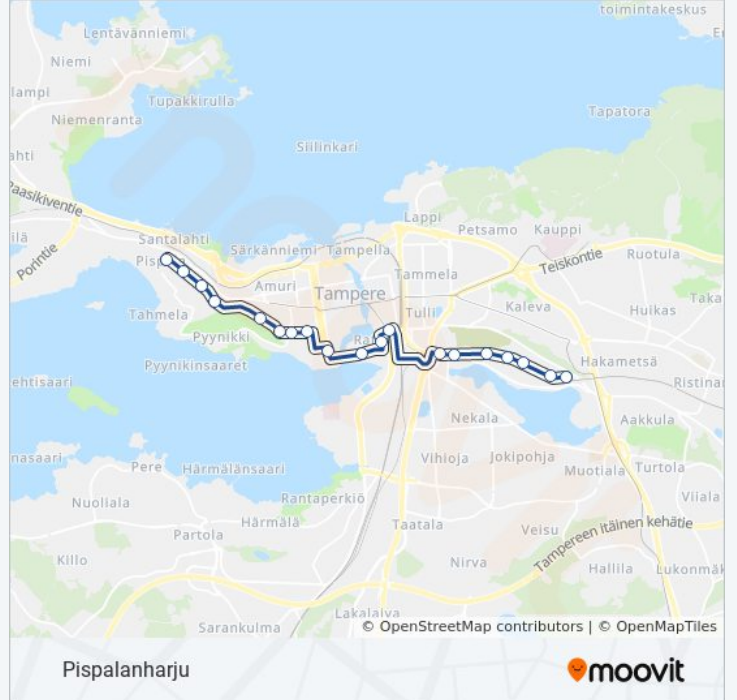

27 bussi -linjan aikataulut ja reittikartat ovat saatavilla offline-tilassa PDF-muodossa osoitteesta moovitapp.com. Näet osoitteesta [Moovit-sovellus](#) bussien live-aikataulut, juna-aikataulut tai metrojen aikataulut sekä kaikkien joukkoliikennevälineiden vaihteittaiset ohjeet kaupungissa Tampere.

[Tietoa Moovitista](#) • [MaaS-ratkaisut](#) • [Tuetut maat](#) • [Moovit - käyttäjien Yhteisö](#)

© 2023 Moovit - Kaikki Oikeudet Pidätetään

Tarkista live-saapumisajat