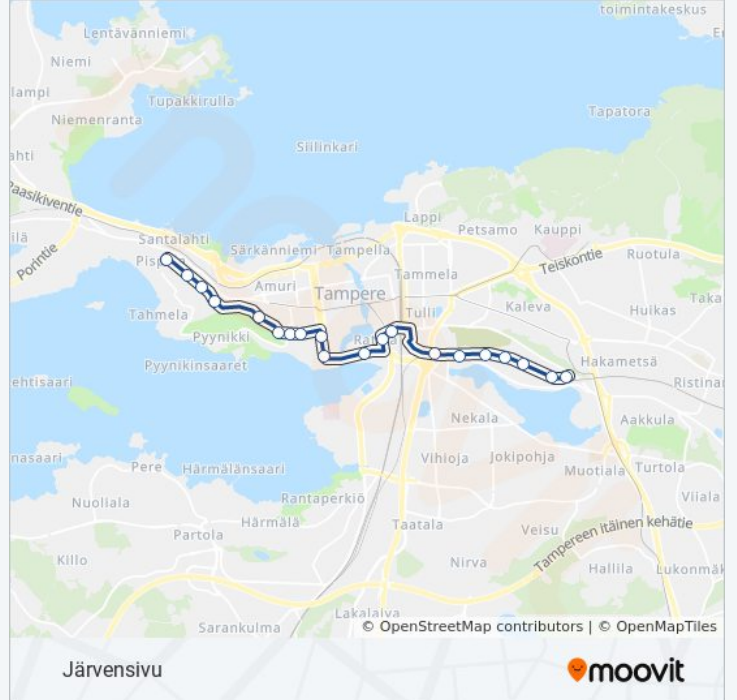

Järvensivu

[Näytä Verkkosivustolla](#)

27 bussi -linjalla (Järvensivu) on 2 reittiä. Tavallisina arkipäivinä kulkemisajat ovat:

(1) Järvensivu: 06.00 - 18.00(2) Pispalanharju: 06.30 - 18.30

Käytä Moovit-sovellusta löytääksesi lähimmän 27 bussi -aseman ja selvitä, milloin seuraava 27 bussi saapuu.

Kohde: Järvensivu

20 pysäkkiä

[NÄYTÄ LINJAN AIKATAULUT](#)

- Pispalanharju
- Pispalanharju 19
- Pispalanharju 1
- Pyynikinharju
- Palomäentie 31
- Palomäentie 15
- Marianpuisto D
- Satamakatu
- Kaakinmaa
- Eteläpuisto
- Ratinanranta
- Ratina
- Sorin Aukio D
- Pinni
- Järvensivuntie
- Kiurunpolku
- Peippospolku
- Kertunpolku
- Pääskynpolku
- Järvensivu

27 bussi Aikataulu

Järvensivu Reitin aikataulu:

maanantai	06.00 - 18.00
tiistai	06.00 - 18.00
keskiviikko	06.00 - 18.00
torstai	06.00 - 18.00
perjantai	06.00 - 18.00
lauantai	09.00 - 16.00
sunnuntai	Ei Toiminnassa

27 bussi Info

Ohje: Järvensivu

Pysäkit: 20

Matkan kesto: 19 min

Linjan yhteenveto:

Kohde: Pispalanharju

19 pysäkkiä

[NÄYTÄ LINJAN AIKATAULUT](#)