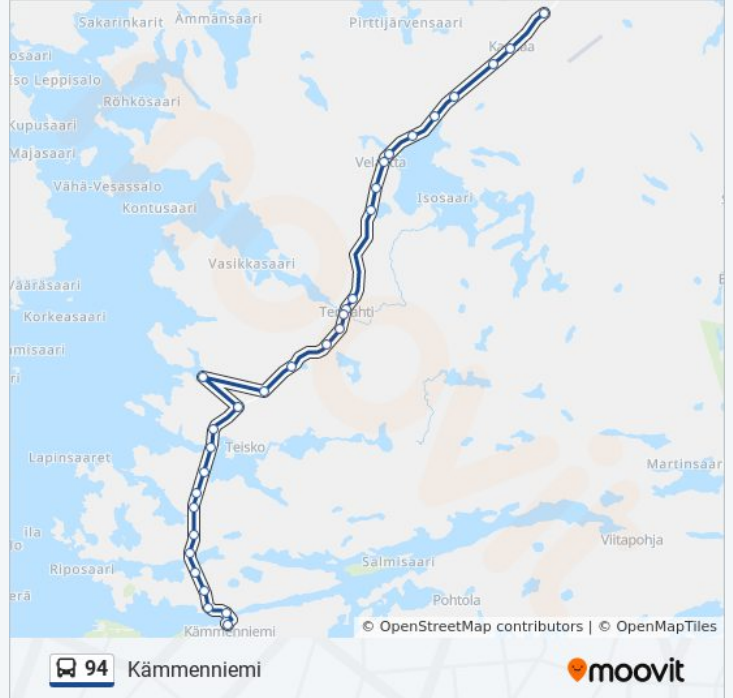

Toijakylä
Poukka
Taulaniemi Th
Ripovuoret
Ripojärvi
Kuusjärvi Th
Koivuniemi
Aunessilta
Kämmenniemi

Kohde: Mäntylä

31 pysäkkiä

[NÄYTÄ LINJAN AIKATAULUT](#)

Paavola Th
Kämmenniemi
Aunessilta
Koivuniemi
Kuusjärvi Th
Ripojärvi
Ripovuoret
Taulaniemi Th
Poukka
Toijakylä
Mäkelänmaa
Teiskola
Teisko Kko Th
Maisansalo
Maisansalo Th
Torpparinsuo
Tuhkuri
Uusi-Koverontie

94 bussi Aikataulu

Mäntylä Reitin aikataulu:

maanantai	06.11 - 16.44
tiistai	06.11 - 16.44
keskiviikko	06.11 - 16.44
torstai	06.11 - 16.44
perjantai	06.11 - 16.44
lauantai	08.34 - 17.34
sunnuntai	10.34 - 15.34

94 bussi Info

Ohje: Mäntylä

Pysäkit: 31

Matkan kesto: 28 min

Linjan yhteenveto: