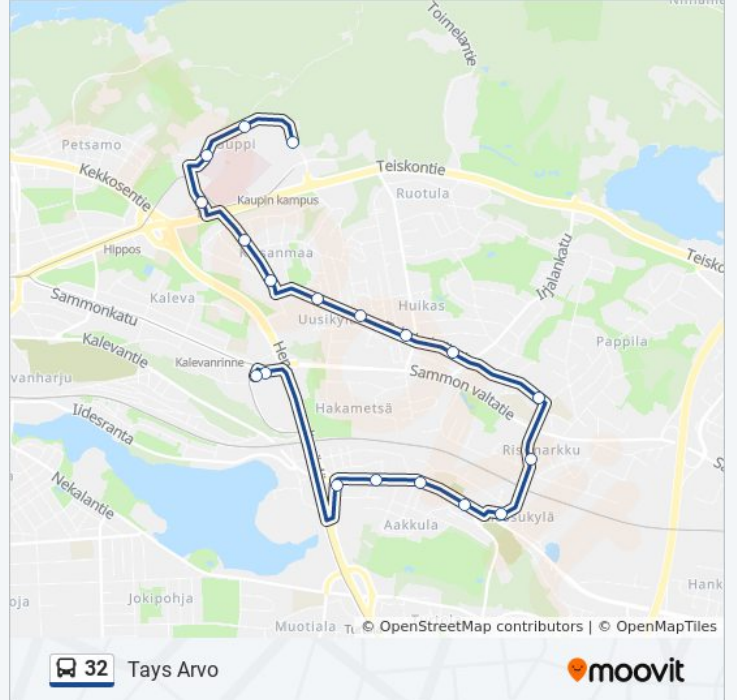

32 bussi -linjan aikataulut ja reittikartat ovat saatavilla offline-tilassa PDF-muodossa osoitteesta moovitapp.com. Näet osoitteesta [Moovit-sovellus](#) bussien live-aikataulut, juna-aikataulut tai metrojen aikataulut sekä kaikkien joukkoliikennevälineiden vaihteittaiset ohjeet kaupungissa Tampere.

[Tietoa Moovitista](#) • [MaaS-ratkaisut](#) • [Tuetut maat](#) • [Moovit - käyttäjien Yhteisö](#)

© 2023 Moovit - Kaikki Oikeudet Pidätetään

Tarkista live-saapumisajat