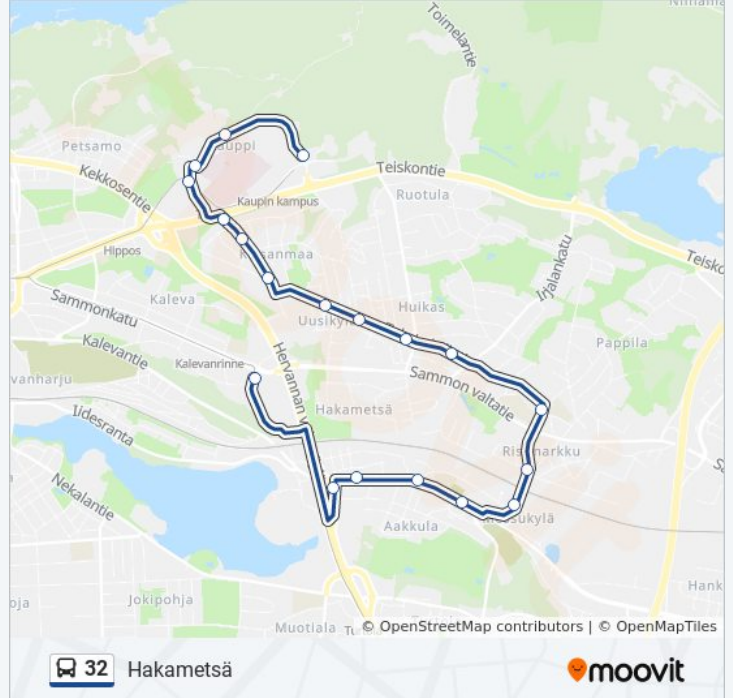

Kohde: Hakametsä

19 pysäkkiä

[NÄYTÄ LINJAN AIKATAULUT](#)

Tays Arvo
Potilashotelli
Ensitie
Kuntokatu
Tays E
Kissanmaa
Hipposkylä
Takahuhdintie 20
Takahuhdintie 46
Huikkaanaukio
Jukolanpuisto
Takahuhdin Koulu
Vehnämyllynkatu
Kyläojankatu
Kivikirkko
Aakkula
Messukylänkatu
Vuohenoja
Hakametsä C

32 bussi Info**Ohje:** Hakametsä**Pysäkit:** 19**Matkan kesto:** 20 min**Linjan yhteenveto:**

Kohde: Tays Arvo

19 pysäkkiä

[NÄYTÄ LINJAN AIKATAULUT](#)

Hakametsä C
Hakametsä F
Vuohenoja
Messukylänkatu
Aakkula
Kivikirkko
Kyläojankatu
Vehnämyllynkatu
Takahuhdin Koulu
Jukolanpuisto
Huikkaanaukio
Takahuhdintie 37
Takahuhdintie 17
Hipposkylä
Kissanmaa
Kuntokatu
Ensitie
Potilashotelli