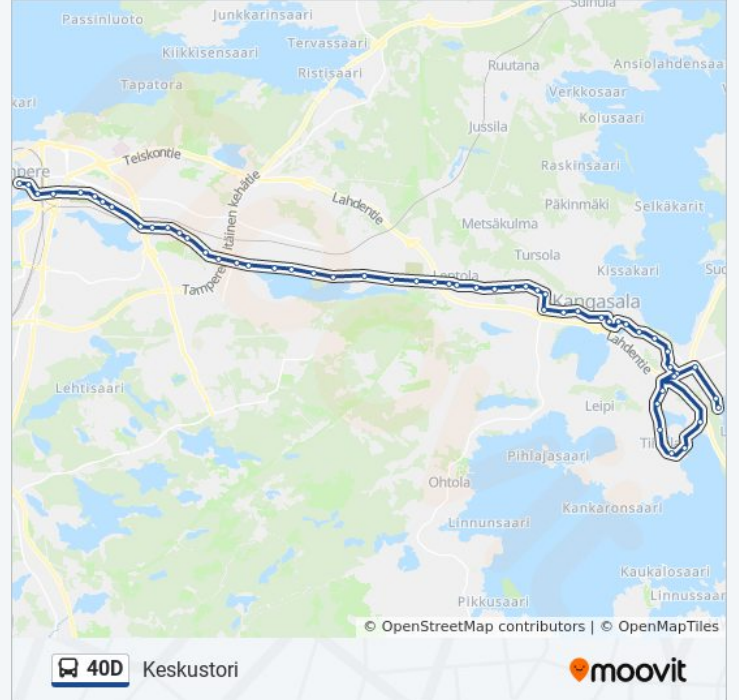

Kalevantie

Takojankatu

Tarkonpuisto

Yliopisto A

Sorin Aukio C

Koskipuisto C

**Kohde: Mobilia**

56 pysäkkiä

[NÄYTÄ LINJAN AIKATAULUT](#)

Keskustori H

Koskipuisto D

Sorin Aukio D

Yliopisto D

Tarkonpuisto

Kalevankangas

Takojuankatu