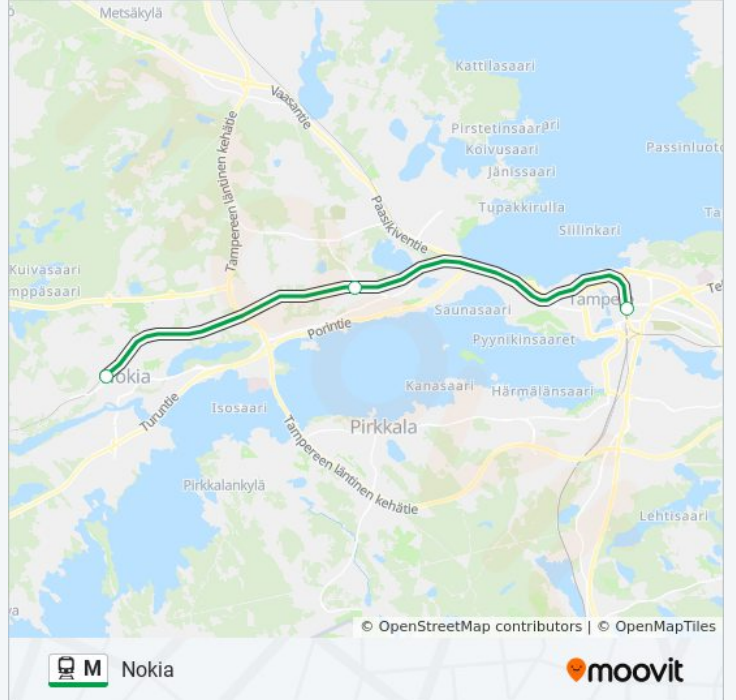

Kohde: Tampere

4 pysäkkiä

[NÄYTÄ LINJAN AIKATAULUT](#)

Toijala

Viiala

Lempäälä

Tampere

M juna Aikataulu

Tampere Reitin aikataulu:

maanantai	05.53 - 22.05
tiistai	05.53 - 22.05
keskiviikko	05.53 - 22.05
torstai	05.53 - 22.05
perjantai	05.53 - 22.05
lauantai	Ei Toiminnassa
sunnuntai	Ei Toiminnassa

M juna Info

Ohje: Tampere

Pysäkit: 4

Matkan kesto: 16 min

Linjan yhteenveto: