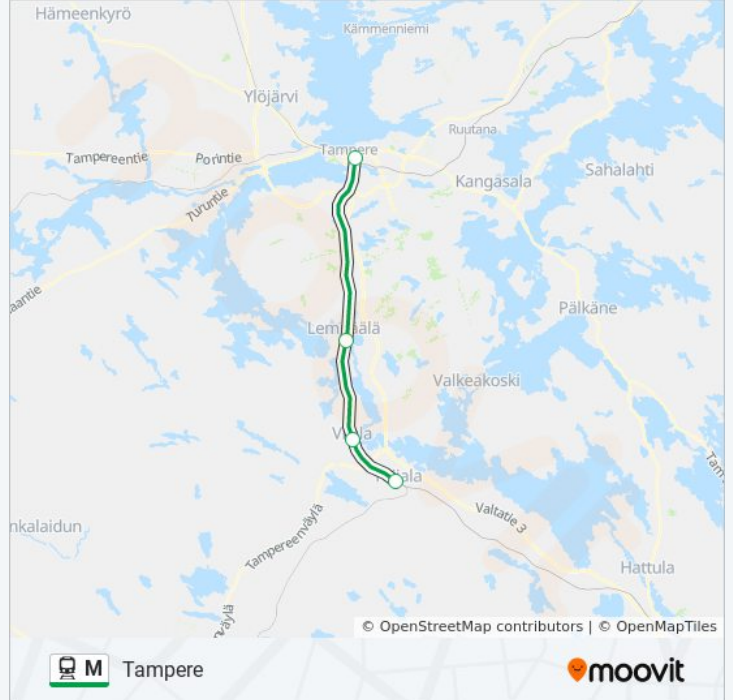

Kohde: Toijala

6 pysäkkiä

[NÄYTÄ LINJAN AIKATAULUT](#)

Nokia
Tesoma
Tampere
Lempäälä
Viiala
Toijala

M juna Aikataulu

Toijala Reitin aikataulu:

maanantai	07.08 - 15.05
tiistai	07.08 - 15.05
keskiviikko	07.08 - 15.05
torstai	07.08 - 15.05
perjantai	07.08 - 15.05
lauantai	Ei Toiminnassa
sunnuntai	Ei Toiminnassa

M juna Info

Ohje: Toijala

Pysäkit: 6

Matkan kesto: 29 min

Linjan yhteenveto: