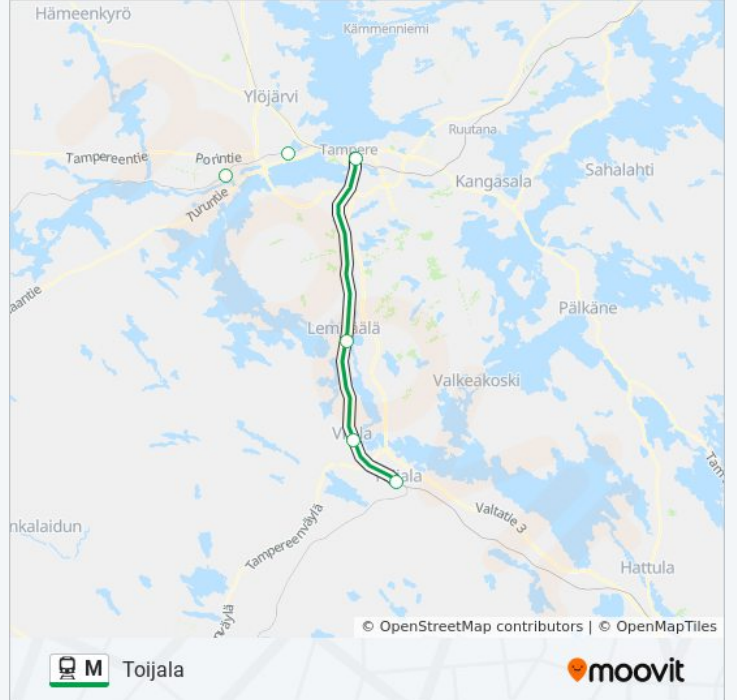

M juna -linjan aikataulut ja reittikartat ovat saatavilla offline-tilassa PDF-muodossa osoitteesta moovitapp.com. Näet osoitteesta [Moovit-sovellus](#) bussien live-aikataulut, juna-aikataulut tai metrojen aikataulut sekä kaikkien joukkoliikennevälineiden vaiheittaiset ohjeet kaupungissa Tampere.

[Tietoa Moovitista](#) • [MaaS-ratkaisut](#) • [Tuetut maat](#) • [Moovit - käyttäjien Yhteisö](#)

© 2023 Moovit - Kaikki Oikeudet Pidätetään

Tarkista live-saapumisajat