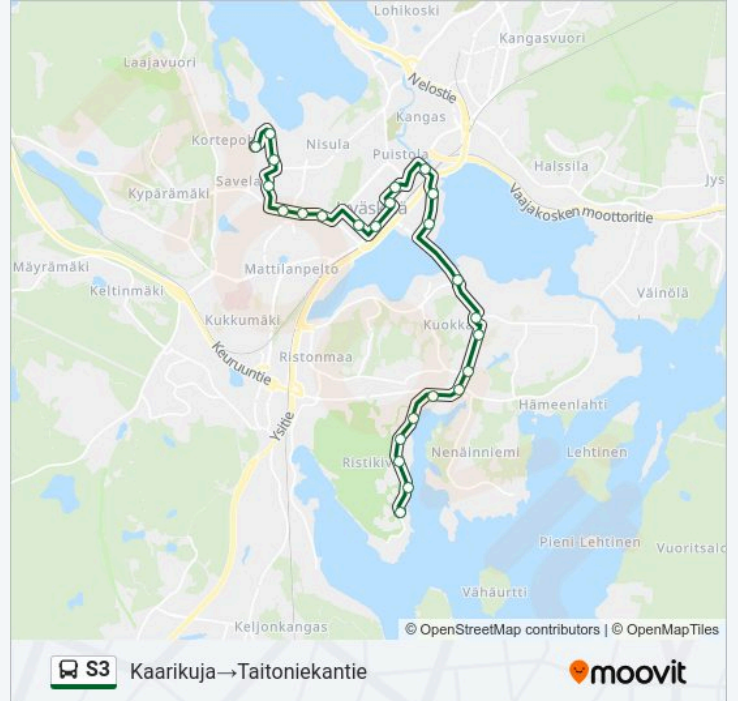

Käytä Moovit-sovellusta löytääksesi lähimmän S3 bussi -aseman ja selvitä, milloin seuraava S3 bussi saapuu.

Kohde: Kaarikuja→Taitoniekantie

25 pysäkkiä

[NÄYTÄ LINJAN AIKATAULUT](#)

Kaarikuja
Kokkakuja 1
Lehdokintie 1
Valkovuokontie 1
Kissankello 1
Tikanranta 11
Pohjanlahti 1
Pohjanpelto 1
Pohjanlampi 1
Kuokkala 1
Korpela 1
Messukeskus 1
Schaumanin Linna 1
Heikinkatu 1
Urhonkatu 1
Paikallisliikenneterminaali (Keskusta)
Maakuntakeskus 2
Kirjasto 3
Pitkätatu 2
Cygnaeuksen Koulu 2
Syrjälä 2

S3 bussi Aikataulu

Kaarikuja→Taitoniekantie Reitin aikataulu:

maanantai	05:55-00:00
tiistai	05:55-00:00
keskiviikko	05:55-00:00
torstai	05:55-00:00
perjantai	05:55-00:00
lauantai	08:45-01:45
sunnuntai	08:45-22:45

S3 bussi Info**Ohje:** Kaarikuja→Taitoniekantie**Pysäkit:** 25**Matkan kesto:** 32 min**Linjan yhteenveto:**

Palokunnankatu 2

Oppilaitokset 2

Kortesuo 2

Taitoniekantie

Kohde: Taitoniekantie→Kaarikuja

24 pysäkkiä