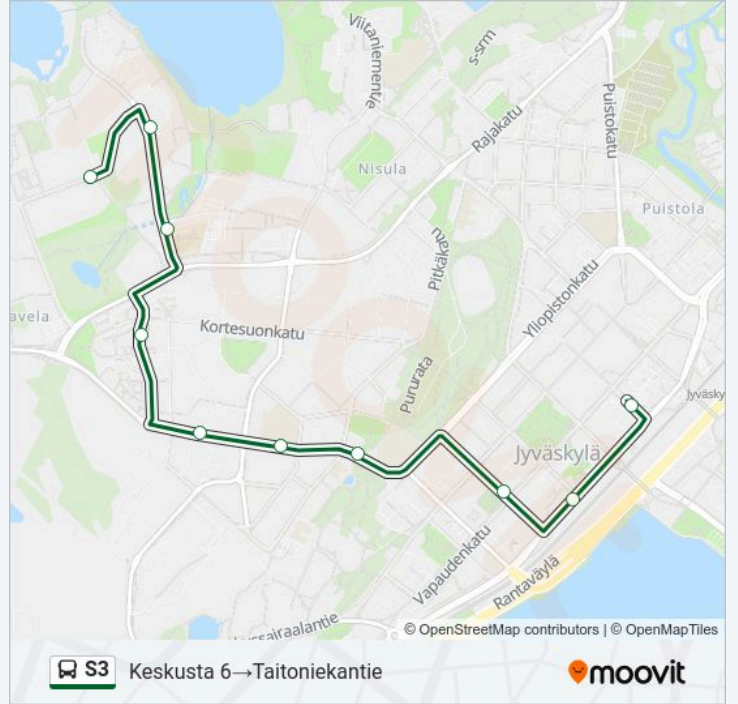

S3 bussi -linjan aikataulut ja reittikartat ovat saatavilla offline-tilassa PDF-muodossa osoitteesta moovitapp.com. Näet osoitteesta Moovit-sovellus bussien live-aikataulut, juna-aikataulut tai metrojen aikataulut sekä kaikkien joukkoliikennevälineiden vaiheittaiset ohjeet kaupungissa jyvaskyla.

© 2024 Moovit - Kaikki Oikeudet Pidätetään