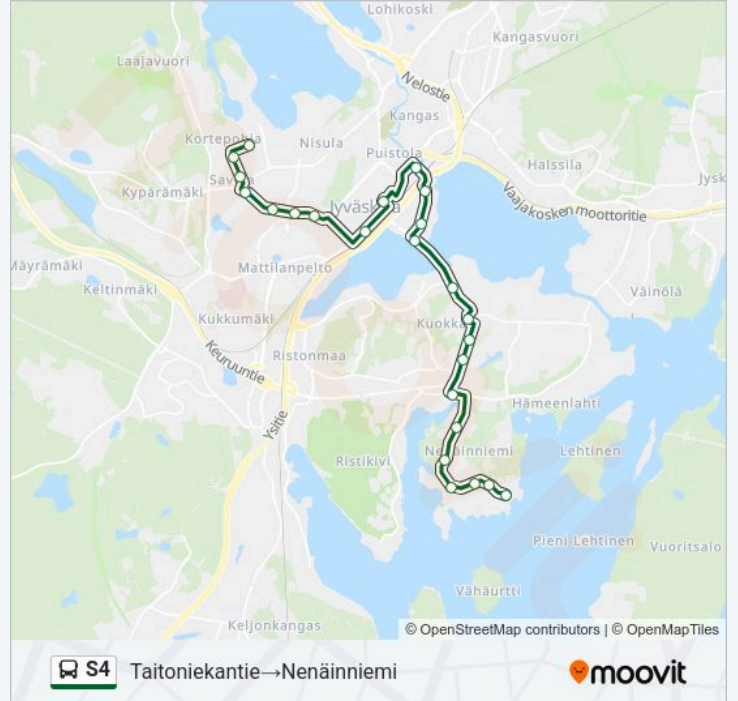

Sääksmäentie 2

Hirvirinne 2

Nenäinniemi

Kohde: Nenäinniemi→Taitoniekantie

25 pysäkkiä

[NÄYTÄ LINJAN AIKATAULUT](#)

Nenäinniemi

Hirvirinne 1