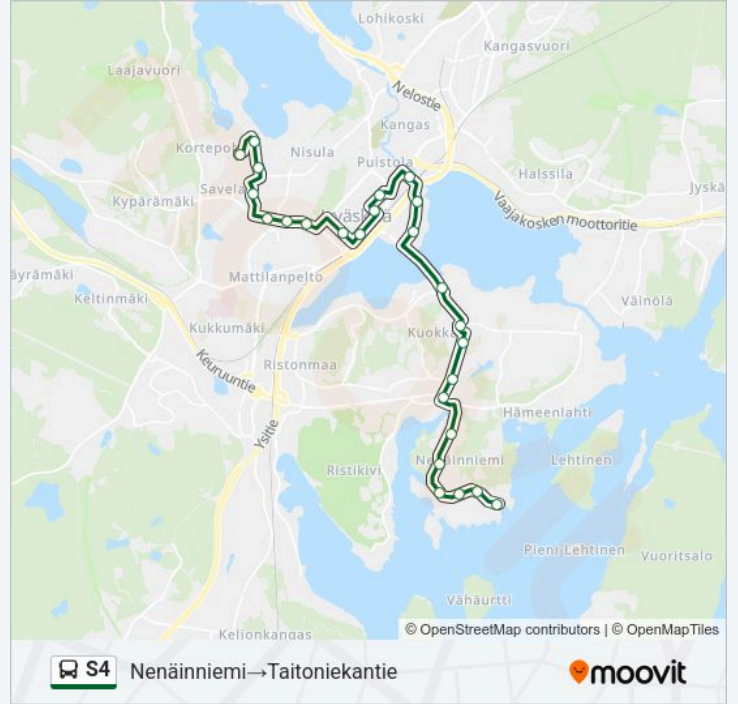

S4 bussi Info

Ohje: Nenäinniemi→Taitoniekantie

Pysäkit: 25

Matkan kesto: 32 min

Linjan yhteenveto:

Pitkätie 2

Cygnæuksen Koulu 2

Syrjäla 2

Palokunnankatu 2

Oppilaitokset 2

Kortesuso 2

Taitoniekantie

S4 bussi -linjan aikataulut ja reittikartat ovat saatavilla offline-tilassa PDF-muodossa osoitteesta moovitapp.com. Näet osoitteesta Moovit-sovellus bussien live-aikataulut, juna-aikataulut tai metrojen aikataulut sekä kaikkien joukkoliikennevälineiden vaihteittaiset ohjeet kaupungissa jyväskylä.