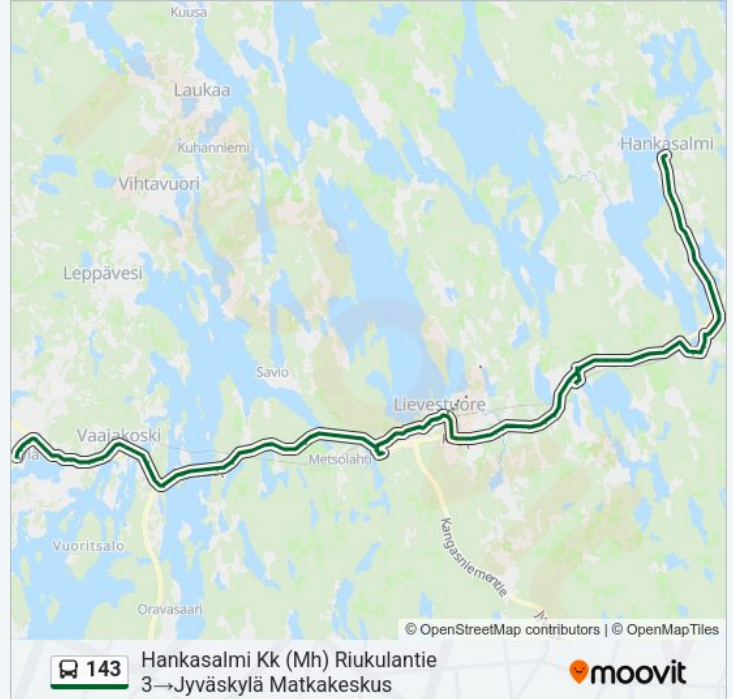

Hankasalmen As. Saha E

Nujulanlenkki 95 L

Mäntylä P

Nujulanlenkki L

Talvelantie L

Multainen L

Kovalanmäentie L

Tuomaalantie L

Ahokkaantie L

Tuomiojantie L

Mäntytie E

Anterontie E

Niemisjärvi (Hankasalmi)

Anterontie P

Mäntytie P

Niemisjärvi Th E

Henrikintie L

Vuokonmaa E

Väinöntie E

Rämyntie L

Niittylä L

Pajula L

Puhakan Th L

Kuopiontie 2009 L

Kuopiontie P

Haukkavuorentie P

Kukkakuja E

Poranmäki L

Raitakuja L

Raita-Ahontie L

Tervämäen Koulu I

Männikön Th L