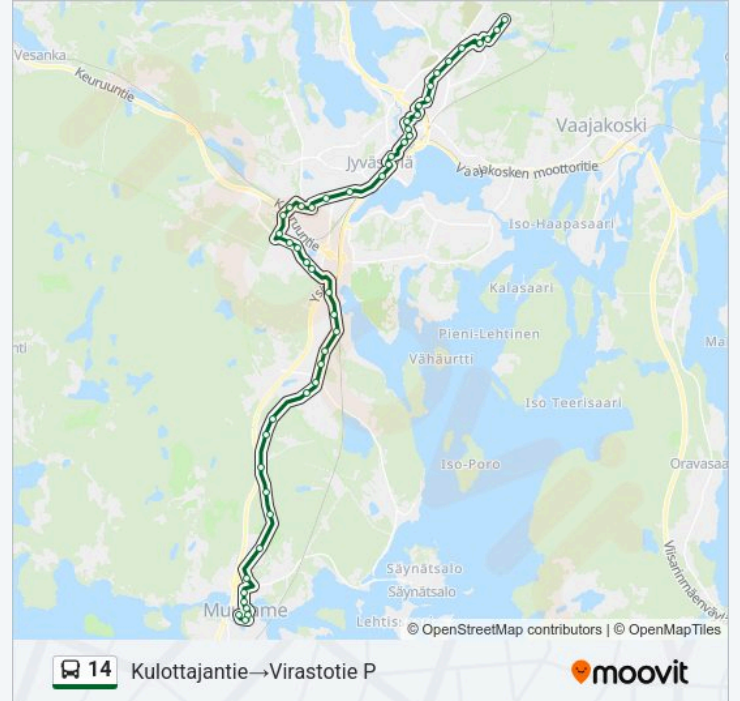

Rajarinne E

Rajahongantie E

Hieta-Aho E

Puromäki E

Iso Palojärvi E

Tervämäki E

Hautalanmäki E

Setäläntie E

Mikkolantie E

Nuorisoseurantalo

Sipiläntie

Virastotalo Muurame

Virastotie P

### Kohde: Virastotie P→Kulottajantie

46 pysäkkiä

[NÄYTÄ LINJAN AIKATAULUT](#)

Virastotie P