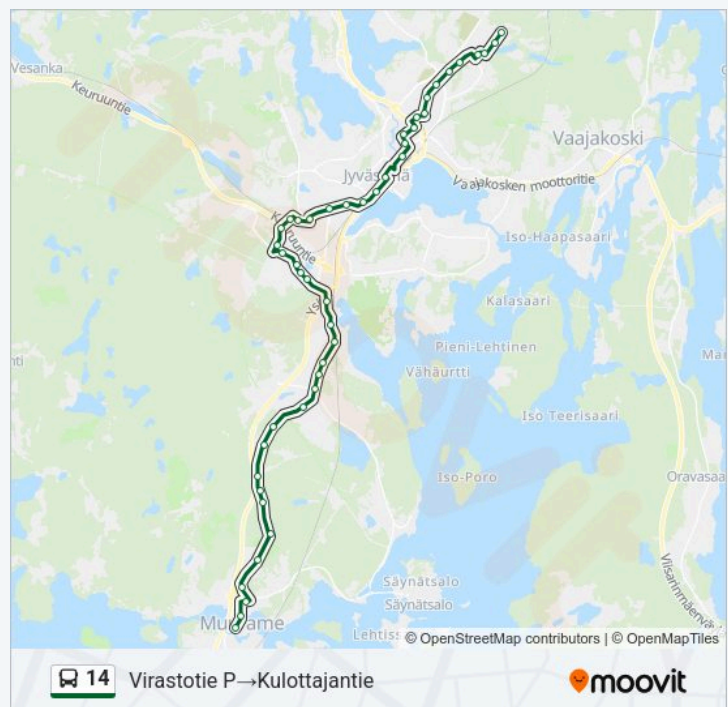

Mikkolantie P

Säynätsalo Th I

Hautalanmäki P

Tervämäki P

Iso Palojärvi P

Puromäki P

Oksalanmäentie P

Hieta-Aho P

Rajahongantie P

Rajarinne P

Muuramentie 1

Keljonkangas 1

Sorvi 1

Keljonkankaan Koulu 1

Sysmäla P

Keljonranta P

Valimontie P

Teivaalantie 2

Roninmäki 2

Myllypolku 2

Tuulimyllytie 2

Keltinsilta 1

Petäjavedentie 1

Pajatie 1

Nova 1

Keskussairaala 1

Valimo 1

Yliopisto 1

Älylä

Maakuntakeskus

Paikallisliikenneterminaali (Keskusta)

Tourunsilta 2

keskiviikko

07:15-20:55

torstai

07:15-20:55

perjantai

07:15-20:55

lauantai

Ei Toiminnassa

sunnuntai

Ei Toiminnassa

14 bussi Info

Ohje: Virastotie P→Kulottajantie

Pysäkit: 46

Matkan kesto: 54 min

Linjan yhteenveto: