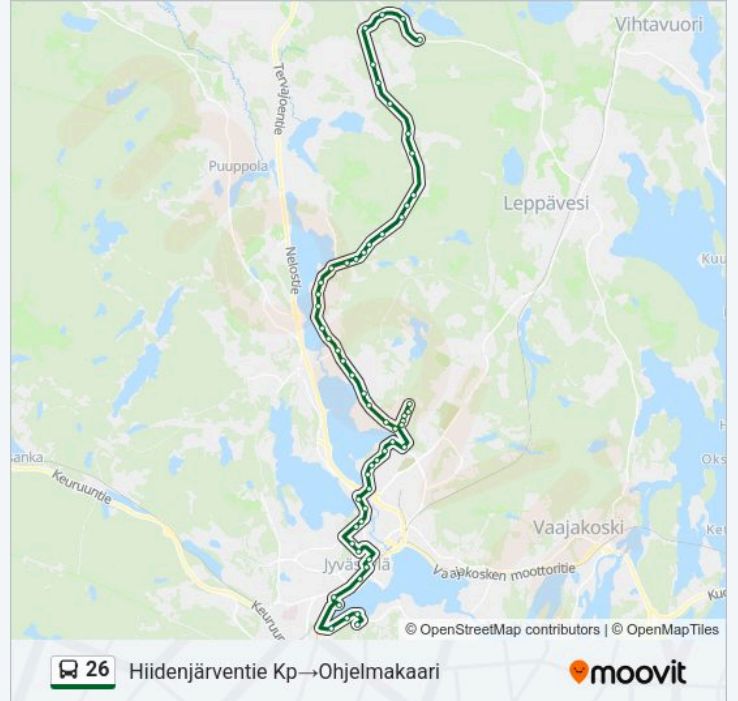

Väliläntie L
Hiekkapohjan Th E
Koivumutka E
Heikkilä E
Martikaisentie E
Ollila Th E
Piilola E
Jokela Th E
Pappilanrinne 1
Palokan Terveyskeskus 1
Norolantie 1
Ritoniemi 1
Heinäoja 1
Heinälammentie 1
Kaislikkotie 2
Ulpukkatie 2
Sammaltie
Ulpukkatie 1
Kaislikkotie 1
Lahjajarju 1
Tyypälänlahti 1
Nuottakatu 1
Lohikoski 1
Verkkokatu 1
Paloniemi 1
Yläpaula 1
Lahjajarjuntie 1
Taulumäki 1
Kunnantalo 1
Ammattikorkeakoulu 1
Harjun Oppilaitos 1
Kauppatori 8