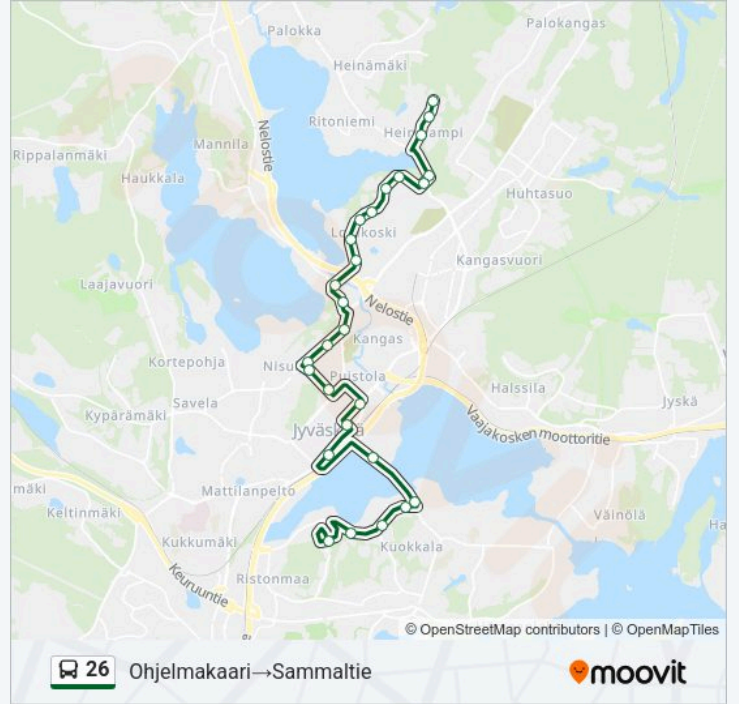

Nuottakatu 2

Tyypälänlahti 2

Lahjajarju 2

Ukonniementie P

Kaislikkotie 2

Ulpukkatie 2

Sammaltie

26 bussi -linjan aikataulut ja reittikartat ovat saatavilla offline-tilassa PDF-muodossa osoitteesta moovitapp.com. Näet osoitteesta Moovit-sovellus bussien live-aikataulut, juna-aikataulut tai metrojen aikataulut sekä kaikkien joukkoliikennevälineiden vaiheittaiset ohjeet kaupungissa jyväskylä.

© 2025 Moovit - Kaikki Oikeudet Pidätetään