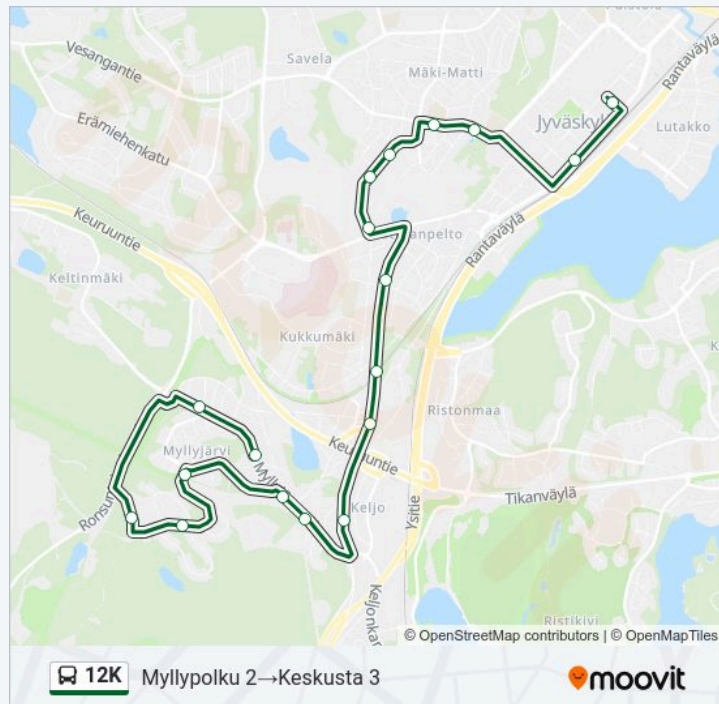

Pitkätatu 1

Maakuntakeskus

Paikallisliikenneterminaali (Keskusta)

12K bussi Info

Ohje: Myllypolku 2→Keskusta 3

Pysäkit: 18

Matkan kesto: 20 min

Linjan yhteenveto: