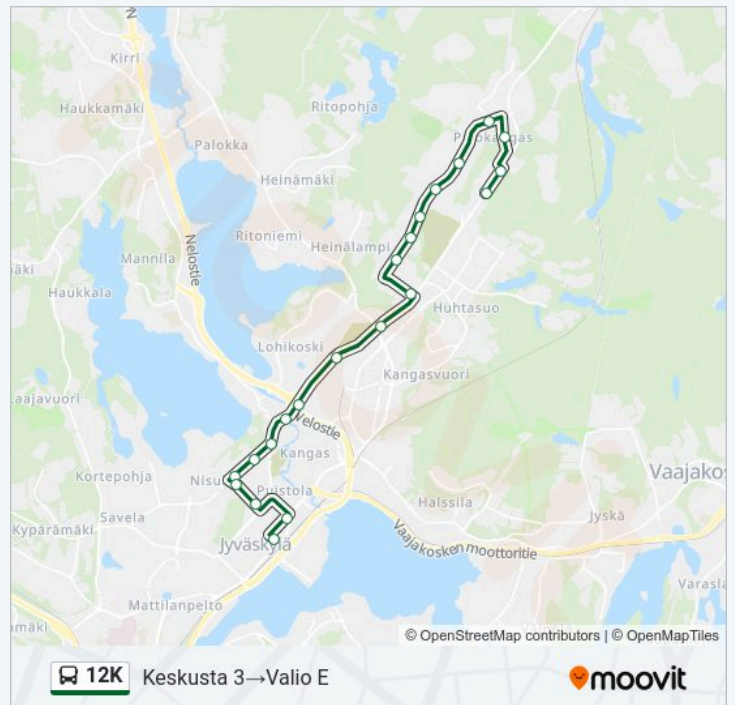

Pysäkit: 21

Matkan kesto: 20 min

Linjan yhteenveto:

Kohde: Myllypolku 2→Keskusta 3

18 pysäkkiä

[NÄYTÄ LINJAN AIKATAULUT](#)

Myllypolku 2

Tuulimyllyntie 2