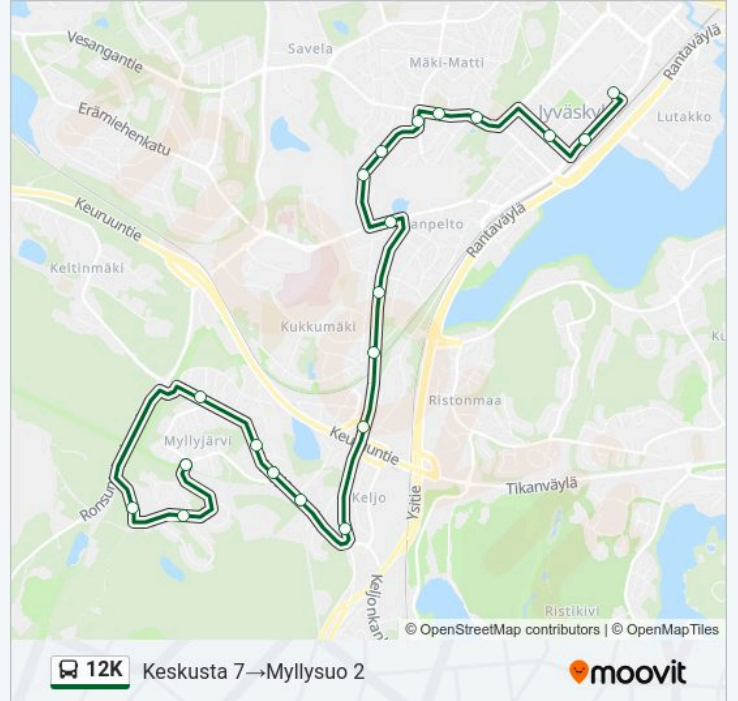

Ohje: Keskusta 7→Myllysuu 2

Pysäkit: 20

Matkan kesto: 20 min

Linjan yhteenveto:

Tarhamäki 2

Tervalta 2

Teivaalantie 2

Roninmäki 2

Myllypolku 2

Tuulimyllyntie 2

Huhtalammentie 2

Ylämyllyntie 2

Myllysuu 2

12K Keskusta 7→Myllysuu 2

moovit

Kohde: Myllypolku 2→Valio E