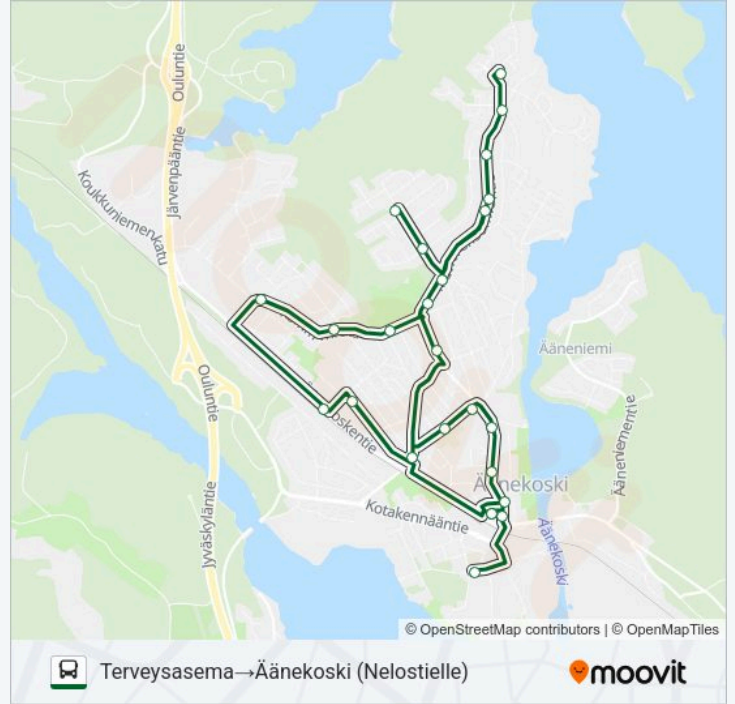

 **MÄMMENSALMI-linja**Terveysasema→Äänekoski
(Nelostielle)

Käytä Sovellusta

MÄMMENSALMI bussi -linjalla (Terveysasema→Äänekoski (Nelostielle)) on yksi reitti. Tavallisina arkipäivinä kulkemisajat ovat:

(1) Terveysasema→Äänekoski (Nelostielle): 08:30-12:05

Käytä Moovit-sovellusta löytääksesi lähimmän MÄMMENSALMI bussi -aseman ja selvitä, milloin seuraava MÄMMENSALMI bussi saapuu.

Kohde: Terveysasema→Äänekoski (Nelostielle)

25 pysäkkiä

[NÄYTÄ LINJAN AIKATAULUT](#)

Terveysasema
Keskusta
Äänekoski (Nelostielle)
Koskela
Masto P
Kauppis P
Markkamäki P
Vesitorni
Mäkikatu
Markkamäki 2 P
Markkamäki 3 P
Mämmensalmi P
Mammensalmi Kp
Markkamäki 2 E
Liikuntapuisto
Varikko
Römmi
Karhunlähde E
Karhunlahde
Keko

MÄMMENSALMI bussi Info**Ohje:** Terveysasema→Äänekoski (Nelostielle)**Pysäkit:** 25**Matkan kesto:** 28 min**Linjan yhteenveto:**

Liikuntatalo

Mikonpuisto E

Tori E

Keskusta

Äänekoski (Nelostielle)

MÄMMENSALMI bussi -linjan aikataulut ja reittikartat ovat saatavilla offline-tilassa PDF-muodossa osoitteesta moovitapp.com. Näet osoitteesta Moovit-sovellus bussien live-aikataulut, juna-aikataulut tai metrojen aikataulut sekä kaikkien joukkoliikennevälineiden vaihteittaiset ohjeet kaupungissa jyväskylä.