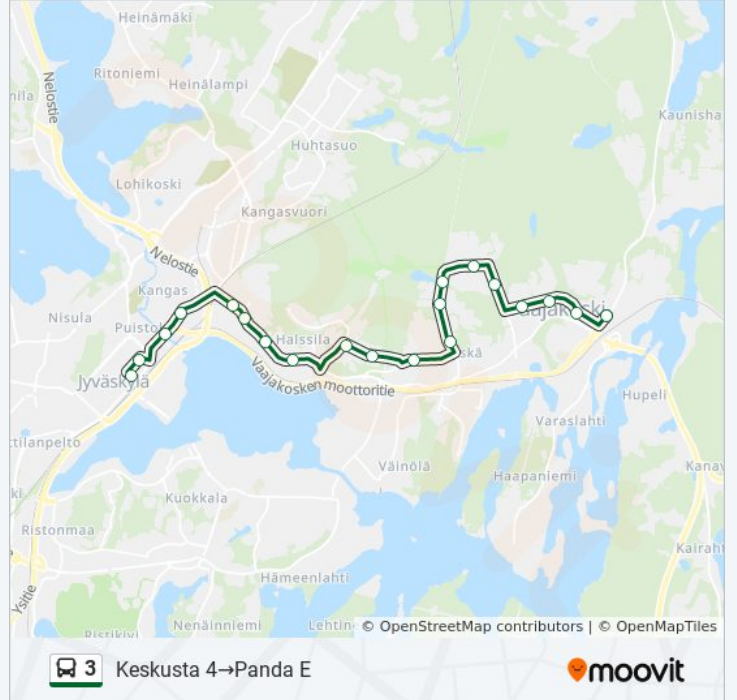

Vaajala 2

Panda E

3 bussi -linjan aikataulut ja reittikartat ovat saatavilla offline-tilassa PDF-muodossa osoitteesta moovitapp.com. Näet osoitteesta [Moovit-sovellus](#) bussien live-aikataulut, juna-aikataulut tai metrojen aikataulut sekä kaikkien joukkoliikennevälineiden vaihteittaiset ohjeet kaupungissa Jyväskylä.

[Tietoa Moovitista](#) • [MaaS-ratkaisut](#) • [Tuetut maat](#) • [Moovit - käyttäjien Yhteisö](#)

© 2024 Moovit - Kaikki Oikeudet Pidätetään

Tarkista live-saapumisajat