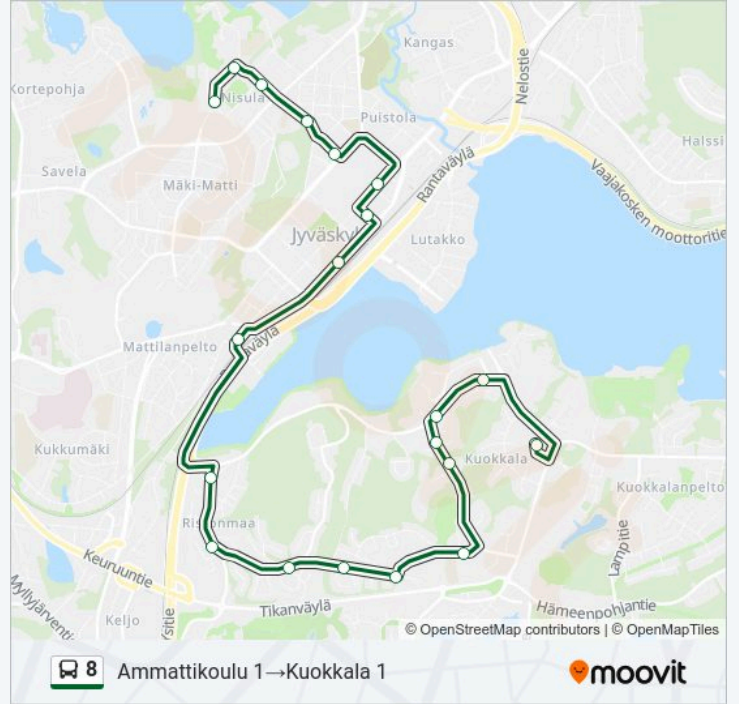

## Kohde: Ammattikoulu 1 → Kuokkala 1

20 pysäkkiä

[NÄYTÄ LINJAN AIKATAULUT](#)

- Ammattikoulu 1
- Viitaniemi 1
- Sepänkatu 1
- Harjun Oppilaitos 1
- Kauppatori 8
- Urhonkatu 1
- Paikallisliikenneterminaali (Keskusta)
- Maakuntakeskus 2
- Museo 2
- Lahti 2
- Ristonmaa 2
- Halisenmutka 2
- Ylä Kylmänoro 2
- Tikka 2
- Tikan Koulu 2
- Muurarintie 1
- Jenkka-kuja 1
- Ainola 1

## 8 bussi Info

**Ohje:** Ammattikoulu 1 → Kuokkala 1

**Pysäkit:** 20

**Matkan kesto:** 27 min

**Linjan yhteenveto:**

Patteritie 1

Kuokkala 1

8 bussi -linjan aikataulut ja reittikartat ovat saatavilla offline-tilassa PDF-muodossa osoitteesta moovitapp.com. Näet osoitteesta Moovit-sovellus bussien live-aikataulut, juna-aikataulut tai metrojen aikataulut sekä kaikkien joukkoliikennevälineiden vaiheittaiset ohjeet kaupungissa jyvaskyla.

© 2024 Moovit - Kaikki Oikeudet Pidätetään