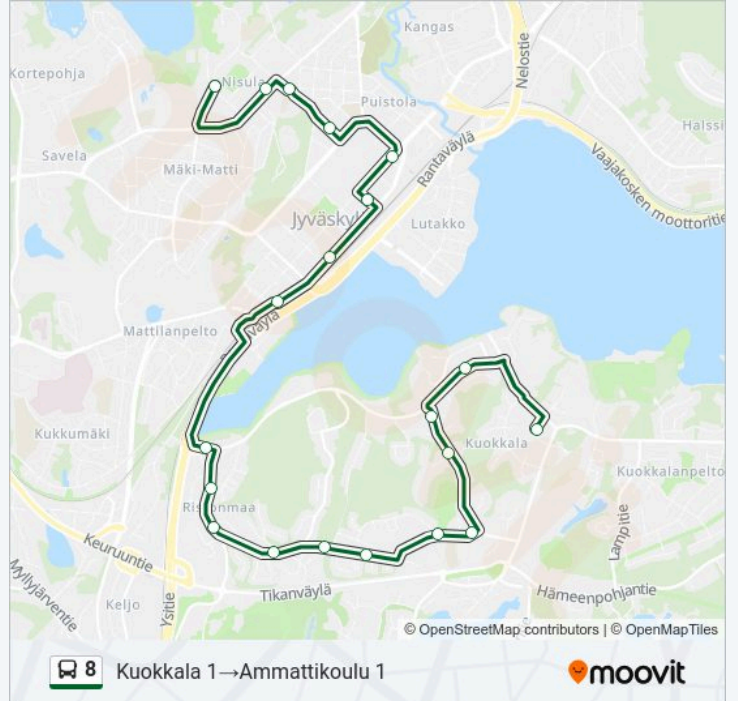

8 bussi -linjalla (Kuokkala 1 → Ammattikoulu 1) on 2 reittiä. Tavallisina arkipäivinä kulkemisajat ovat:  
(1) Kuokkala 1 → Ammattikoulu 1: 07:30 - 19:35 (2) Ammattikoulu 1 → Kuokkala 1: 08:00 - 20:05  
Käytä Moovit-sovellusta löytääksesi lähimmän 8 bussi -aseman ja selvitä, milloin seuraava 8 bussi saapuu.

**Kohde: Kuokkala 1 → Ammattikoulu 1**

20 pysäkkiä

[NÄYTÄ LINJAN AIKATAULUT](#)

Kuokkala 1  
Patteritie 2  
Humppakuja 2  
Muurarintie 2  
Tikantori 11  
Tikan Koulu 1  
Tikka 1  
Ylä Kylmänoro 1  
Halisenmutka 1  
Ristonmaa 1  
Tienristi 1  
Korkeakoskenlahti L  
Älylä  
Maakuntakeskus  
Paikallisliikenneterminaali (Keskusta)  
Urhonkatu 4  
Kauppatori 11  
Keski-Suomen Talo  
Nisulankatu 2  
Ammattikoulu 1

## Kohde: Ammattikoulu 1 → Kuokkala 1

20 pysäkkiä

[NÄYTÄ LINJAN AIKATAULUT](#)

- Ammattikoulu 1
- Viitaniemi 1
- Sepänkatu 1
- Harjun Oppilaitos 1
- Kauppatori 8
- Urhonkatu 1
- Paikallisliikenneterminaali (Keskusta)
- Maakuntakeskus 2
- Museo 2
- Lahti 2
- Ristonmaa 2
- Halisenmutka 2
- Ylä Kylmänoro 2
- Tikka 2
- Tikan Koulu 2
- Muurarintie 1
- Jenkka-kuja 1
- Ainola 1