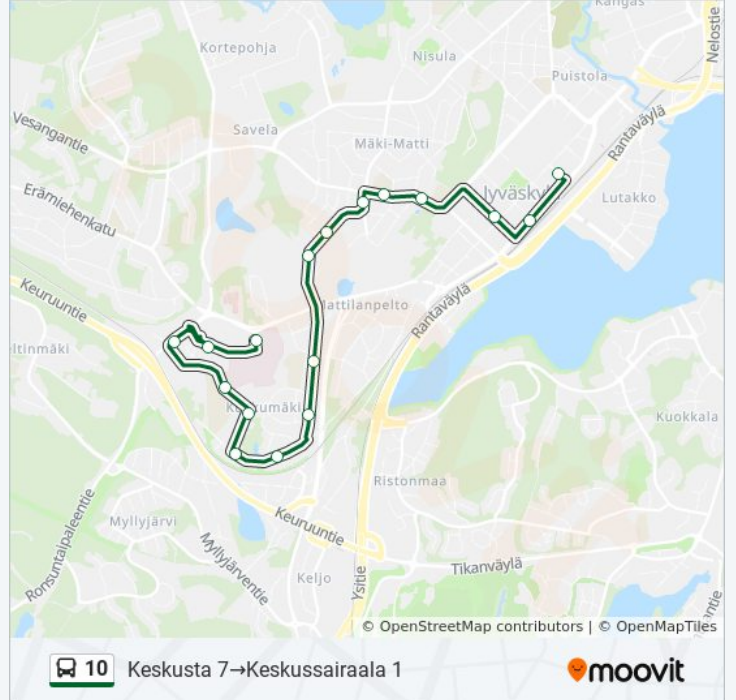

10 bussi -linjan aikataulut ja reittikartat ovat saatavilla offline-tilassa PDF-muodossa osoitteesta moovitapp.com. Näet osoitteesta [Moovit-sovellus](#) bussien live-aikataulut, juna-aikataulut tai metrojen aikataulut sekä kaikkien joukkoliikennevälineiden vaihteittaiset ohjeet kaupungissa Jyväskylä.

[Tietoa Moovitista](#) • [MaaS-ratkaisut](#) • [Tuetut maat](#) • [Moovit - käyttäjien Yhteisö](#)

© 2024 Moovit - Kaikki Oikeudet Pidätetään

Tarkista live-saapumisajat