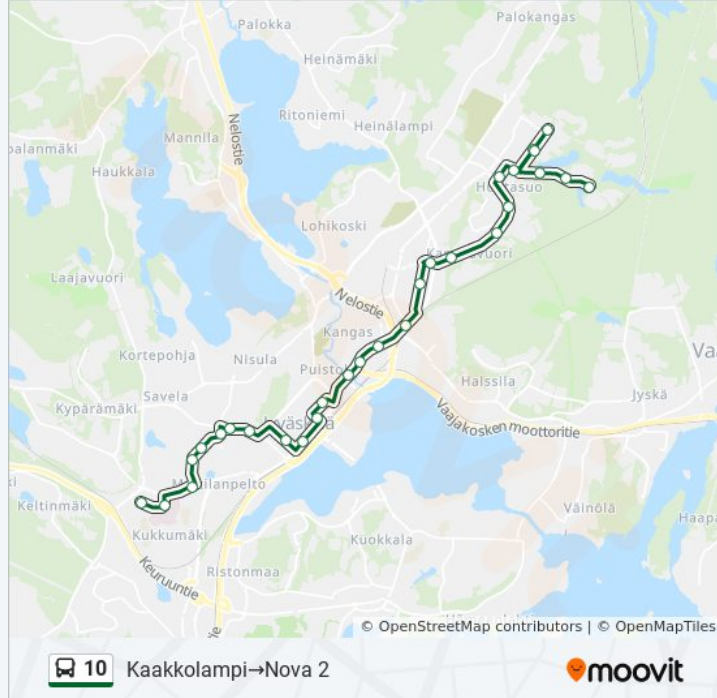

Maakuntakeskus 2

Kirjasto 3

Pitkätie 2

Cygnæuksen Koulu 2

Voionmaan Koulu 2

Jäähalli 2

Rautpohja 2

Valimo 2

Keskussairaala 2

Nova 2

Kohde: Keskusta 7→Keskussairaala 1

17 pysäkkiä

[NÄYTÄ LINJAN AIKATAULUT](#)

Paikallisliikenneterminaali

Maakuntakeskus 2

Kirjasto 3