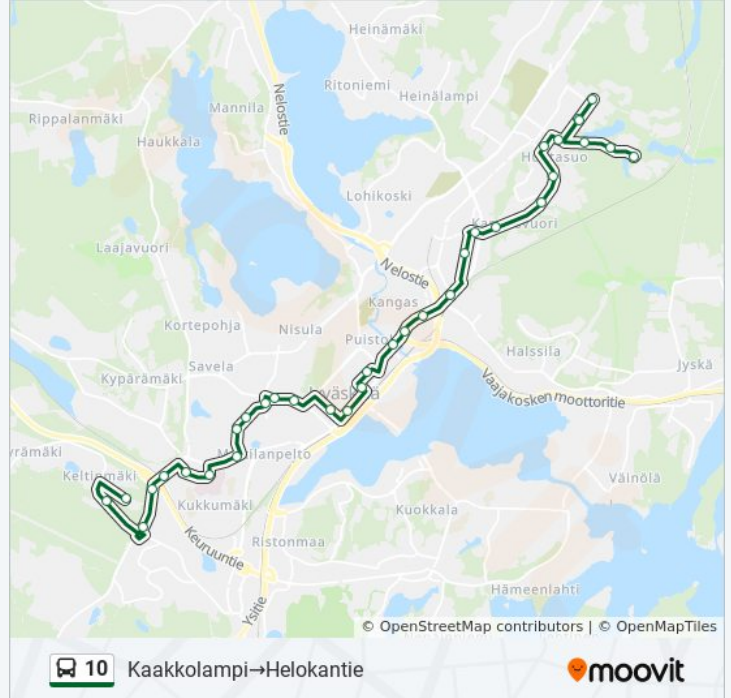

Nova 2

Pajatie 2

Petäjävendentie 2

Keltinsilta 2

Kultalakintie 2

Helokantie

Kohde: Kaakkolampi→Nova 2

29 pysäkkiä

[NÄYTÄ LINJAN AIKATAULUT](#)

Kaakkolampi

Kaakonsiipi 1

Huhtasuon Koulu 1

Vesojantie 2

Kulottajantie

Vesojantie 1

Marjapolku 1