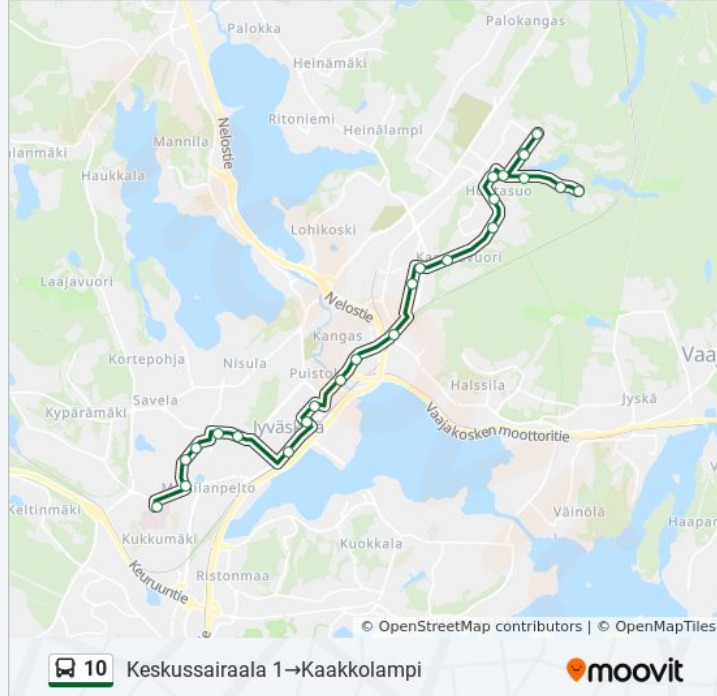

### 10 bussi Info

**Ohje:** Keskussairaala 1 → Kaakkolampi

**Pysäkit:** 24

**Matkan kesto:** 30 min

**Linjan yhteenveto:**

Vesojantie 2

Kulottajantie

Vesojantie 1

Huhtasuon Koulu 2

Kaakonsiipi 2

Kaakkolampi

## Kohde: Keskussairaala 2→Kaakkolampi

28 pysäkkiä

[NÄYTÄ LINJAN AIKATAULUT](#)

Keskussairaala 2

Nova 2

Kukkumäentie 1

Kyllöläntie 1

Rantakuja 1