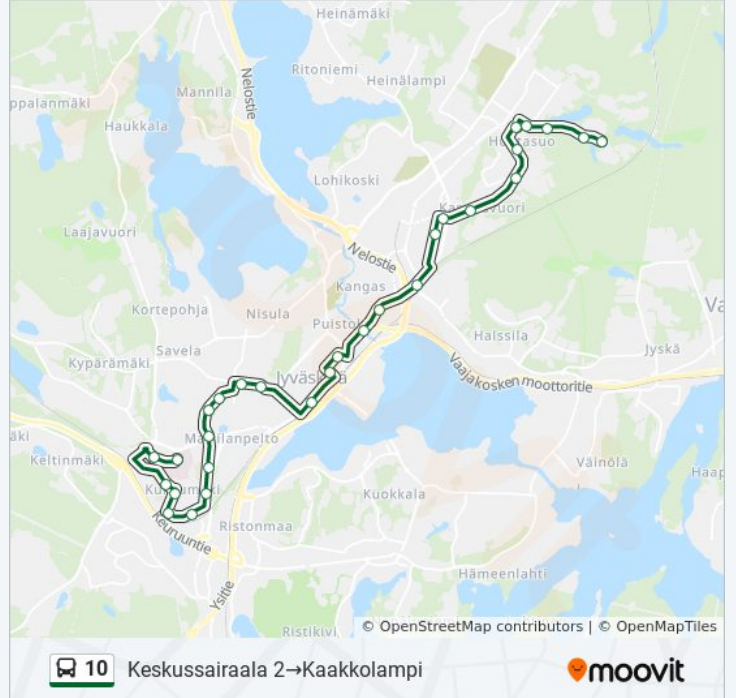

Huhtasuo 2

Sairaala 2

Nevakatu 2

Marjapolku 2

Huhtasuon Koulu 2

Kaakonsiipi 2

Kaakkolampi

### Kohde: Keskussairaala 2→Keskusta 3

15 pysäkkiä

[NÄYTÄ LINJAN AIKATAULUT](#)

Keskussairaala 2

Nova 2

Kukkumäentie 1

Kyllöläntie 1

Rantakuja 1