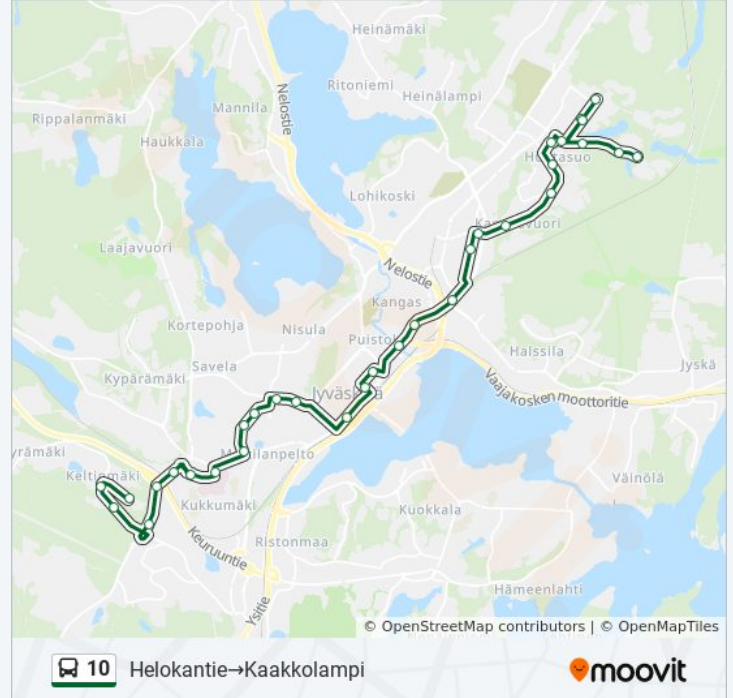

**10 bussi Info****Ohje:** Helokantie→Kaakkolampi**Pysäkit:** 31**Matkan kesto:** 35 min**Linjan yhteenveto:**

Huhtasuo 2

Sairaala 2

Nevakatu 2

Marjapolku 2

Vesojantie 2

Kulottajantie

Vesojantie 1

Huhtasuon Koulu 2

Kaakonsiipi 2

Kaakkolampi

### Kohde: Keskussairaala 1 → Kaakkolampi

24 pysäkkiä

[NÄYTÄ LINJAN AIKATAULUT](#)

Keskussairaala 1

Valimo 11

Rautpohja 1

Jäähalli 1

Cygnaeuksen Koulu 1