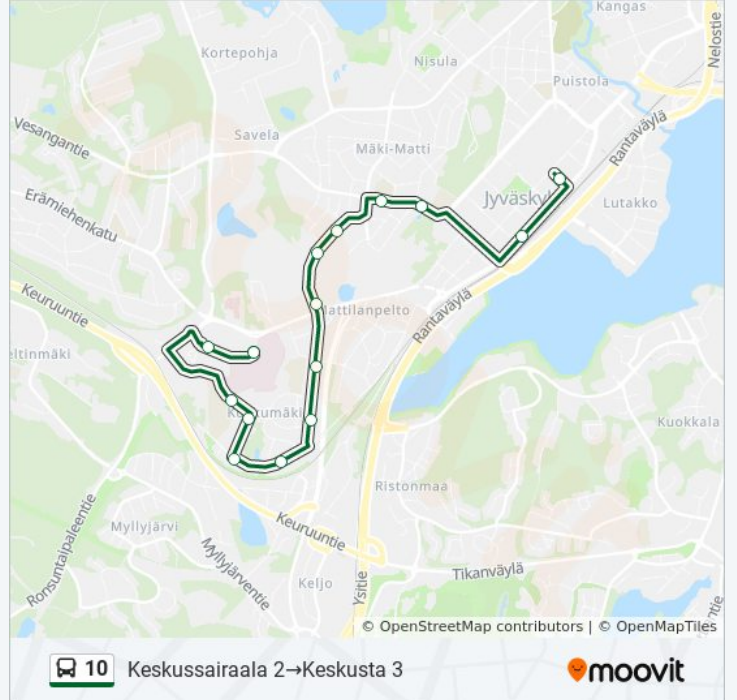

10 bussi -linjan aikataulut ja reittikartat ovat saatavilla offline-tilassa PDF-muodossa osoitteesta moovitapp.com. Näet osoitteesta [Moovit-sovellus](#) bussien live-aikataulut, juna-aikataulut tai metrojen aikataulut sekä kaikkien joukkoliikennevälineiden vaiheittaiset ohjeet kaupungissa Jyväskylä.

[Tietoa Moovitista](#) • [MaaS-ratkaisut](#) • [Tuetut maat](#) • [Moovit - käyttäjien Yhteisö](#)

© 2024 Moovit - Kaikki Oikeudet Pidätetään

Tarkista live-saapumisajat