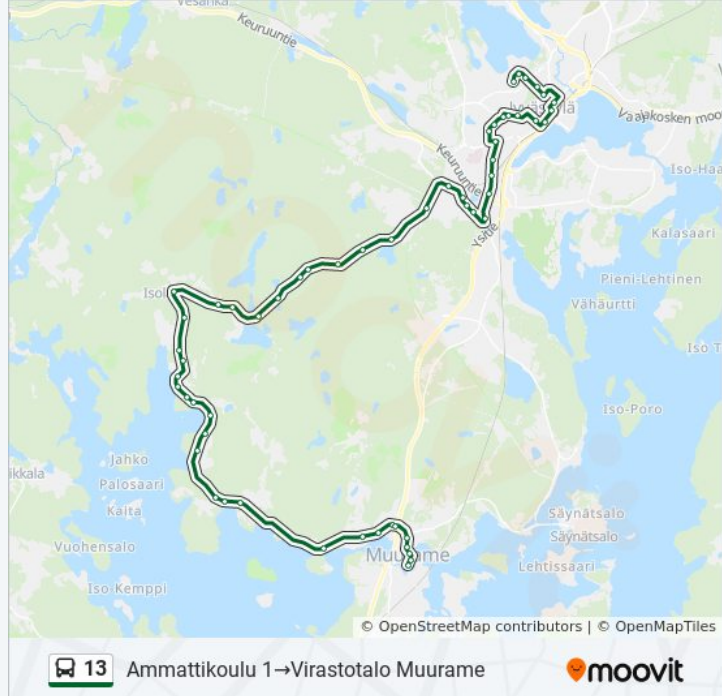

Mehtolanniementie I

Lietniementie I

Huhtiniementie I

Alhonsaarentie I

Rantatöyry I

Laaksotie I

Pyypöläntie I

Ramppi Muurame I

Setäläntie E

Mikkolantie E

Nuorisoseurantalo

Sipiläntie

Virastotalo Muurame

Kohde: Kauppatori 9→Tikkala E

41 pysäkkiä

[NÄYTÄ LINJAN AIKATAULUT](#)