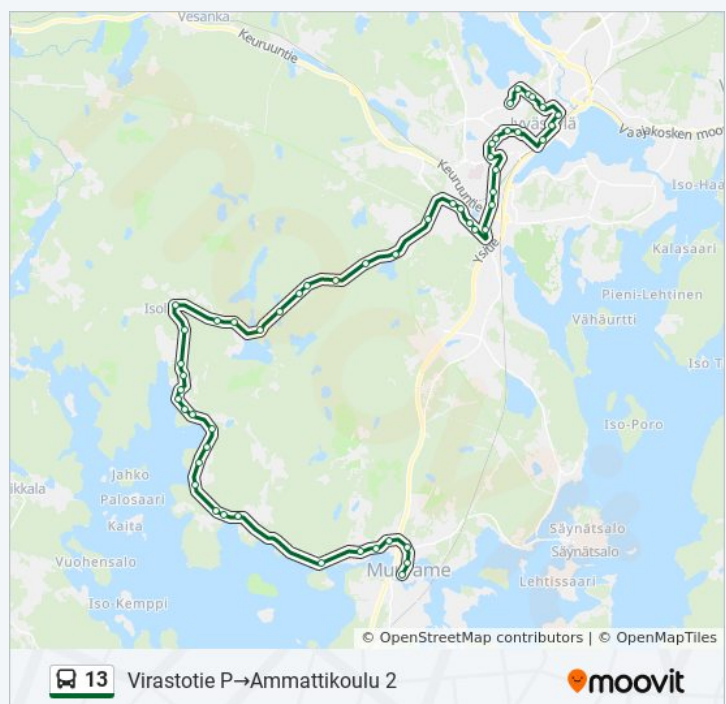

13 bussi Info

Ohje: Virastotie P→Ammattikoulu 2

Pysäkit: 53

Matkan kesto: 77 min

Linjan yhteenveto:

Jaakontie I

Ronsu I

Isoranta I