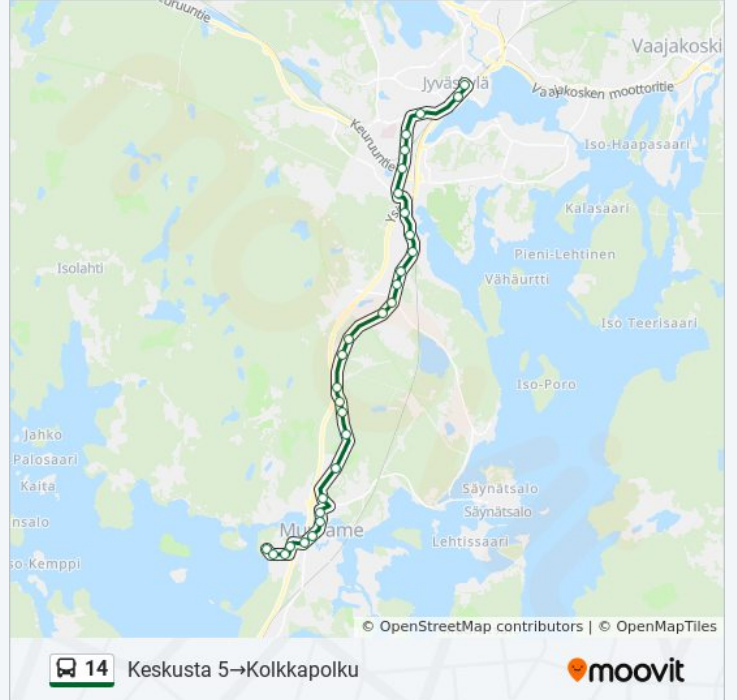

Setäläntie E

Mikkolantie E

Virastotie E

Verkkoniemi Th E

Peltolantie

Haravatie

Hakatie

Kolkkapolku

14 bussi -linjan aikataulut ja reittikartat ovat saatavilla offline-tilassa PDF-muodossa osoitteesta moovitapp.com. Näet osoitteesta [Moovit-sovellus](#) bussien live-aikataulut, juna-aikataulut tai metrojen aikataulut sekä kaikkien joukkoliikennevälineiden vaiheittaiset ohjeet kaupungissa Jyväskylä.

[Tietoa Moovitista](#) • [MaaS-ratkaisut](#) • [Tuetut maat](#) • [Moovit - käyttäjien Yhteisö](#)

© 2024 Moovit - Kaikki Oikeudet Pidätetään

Tarkista live-saapumisajat