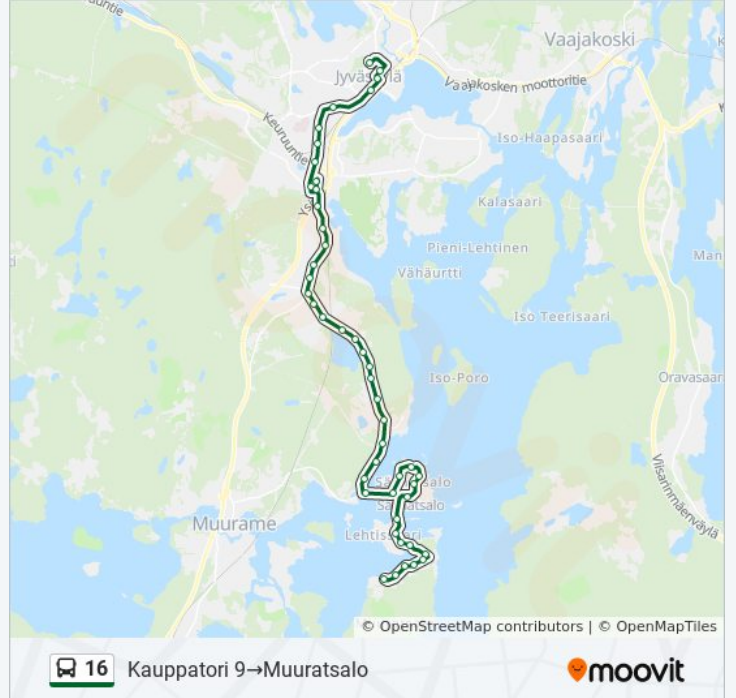

Vuorenlahti I

Vuorenlahti 2

Uimala 2

Kokko 2

Uohua 2

Muuratsalo

Kohde: Keskussairaala 1→Muuratsalo

56 pysäkkiä