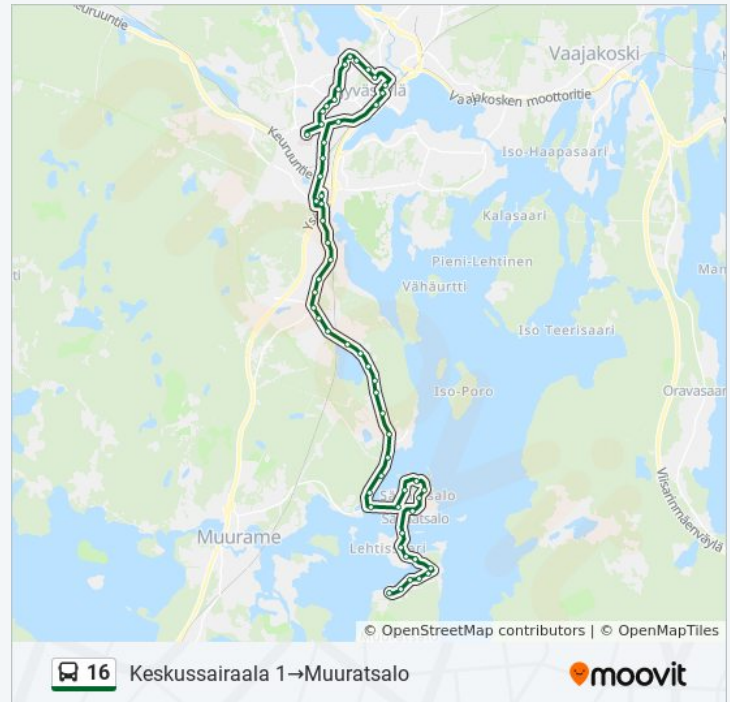

Kertuntie E

sunnuntai

Ei Toiminnassa

16 bussi Info

Ohje: Keskussairaala 1→Muuratsalo

Pysäkit: 56

Matkan kesto: 55 min

Linjan yhteenveto: