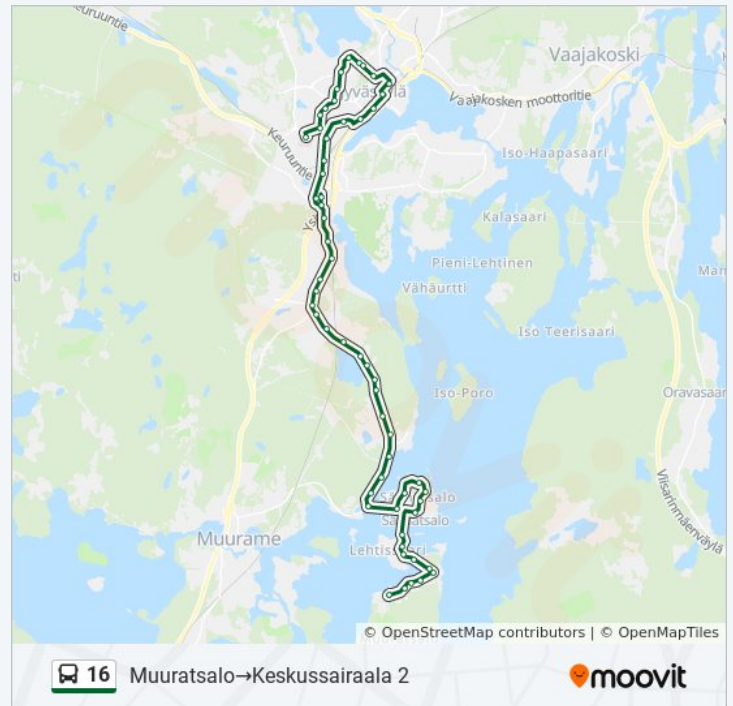

Uimala 1

Vuorenlahti 1

Vuorenlahti L

Satasarvinen L

Lemmensilta P

Lehtisaari P

Koppikylä 1

Ss-Säynätsalo 1

Ss-Kunnantalo 1

Ss-Peekorpi 1

Ss-Kangastie 1

Ss-Hannala 1

Riihelä L

Kinkovuorentie Th P

Ss-Vuorensyrjä P

Betonivalimo P

Kertuntie P

Kinkomaan Sairaala Th P

Olympiakylä P

Kinkomäki P

Ahosenveräjä P

Erkintie P

Tapani P

Sääkslahti P

Sääksvuorentie P

Välitie P

Keljonkangas 1

Sorvi 1

Keljonkankaan Koulu 1

Sysmäla P

Keljonranta P

Valimontie P

Keljonkeskus 1

lauantai

Ei Toiminnassa

sunnuntai

Ei Toiminnassa

16 bussi Info

Ohje: Muuratsalo→Keskussairaala 2

Pysäkit: 57

Matkan kesto: 54 min

Linjan yhteenveto: