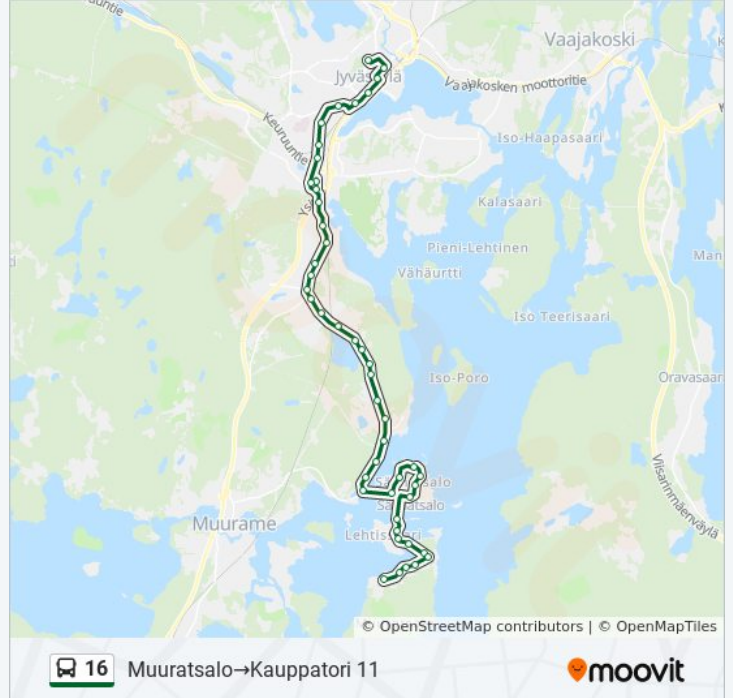

Käytä Moovit-sovellusta löytääksesi lähimmän 16 bussi -aseman ja selvittää, milloin seuraava 16 bussi saapuu.

Kohde: Muuratsalo→Kauppatori 11

47 pysäkkiä

[NÄYTÄ LINJAN AIKATAULUT](#)

Muuratsalo
Uohua 1
Kokko 1
Uimala 1
Vuorelahti 1
Vuorelahti L
Satasarvinen L
Lemmensilta P
Lehtisaari P
Koppikylä 1
Ss-Säynätsalo 1
Ss-Kunnantalo 1
Ss-Peekorpi 1
Ss-Kangastie 1
Ss-Hannala 1
Riihelä L
Kinkovuorentie Th P
Ss-Vuorensyrjä P
Betonivalimo P
Kertuntie P
Kinkomaan Sairaala Th P

Kohde: Muuratsalo→Keskussairaala 2

57 pysäkkiä

[NÄYTÄ LINJAN AIKATAULUT](#)

Muuratsalo

Uohua 1

Kokko 1

16 bussi Aikataulu

Muuratsalo→Keskussairaala 2 Reitin aikataulu: