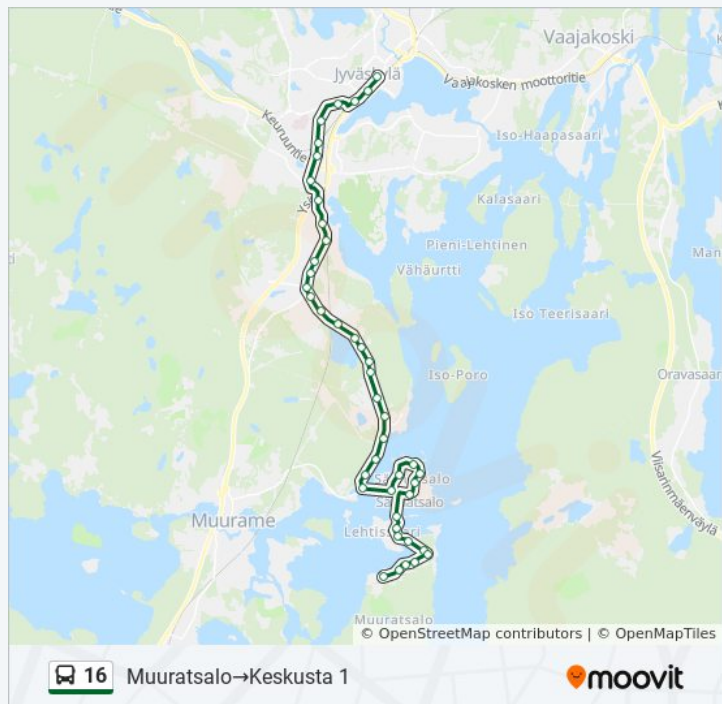

Yliopisto 1

Älylä

Ohje: Muuratsalo→Keskusta 1

Pysäkit: 43

Matkan kesto: 40 min

Linjan yhteenveto:

16 bussi -linjan aikataulut ja reittikartat ovat saatavilla offline-tilassa PDF-muodossa osoitteesta moovitapp.com. Näet osoitteesta [Moovit-sovellus](#) bussien live-aikataulut, juna-aikataulut tai metrojen aikataulut sekä kaikkien joukkoliikennevälineiden vaiheittaiset ohjeet kaupungissa Jyväskylä.