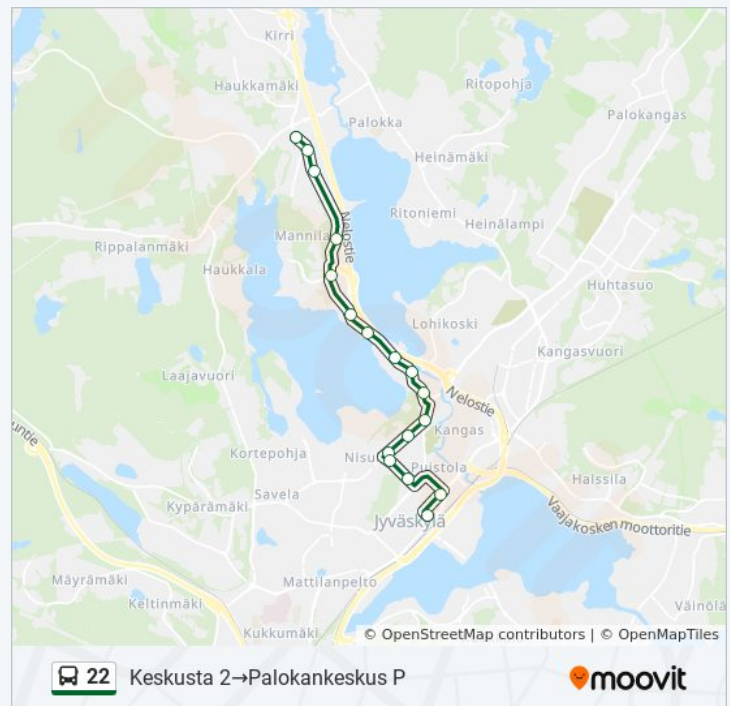

Linjan yhteenveto:

Kohde: Kuokkala 2→Koulukatu, Tikkakoski I

67 pysäkkiä

[NÄYTÄ LINJAN AIKATAULUT](#)

Kuokkala 2

Pohjanlampi 2

Pohjanpelto 2

Tikantori 1