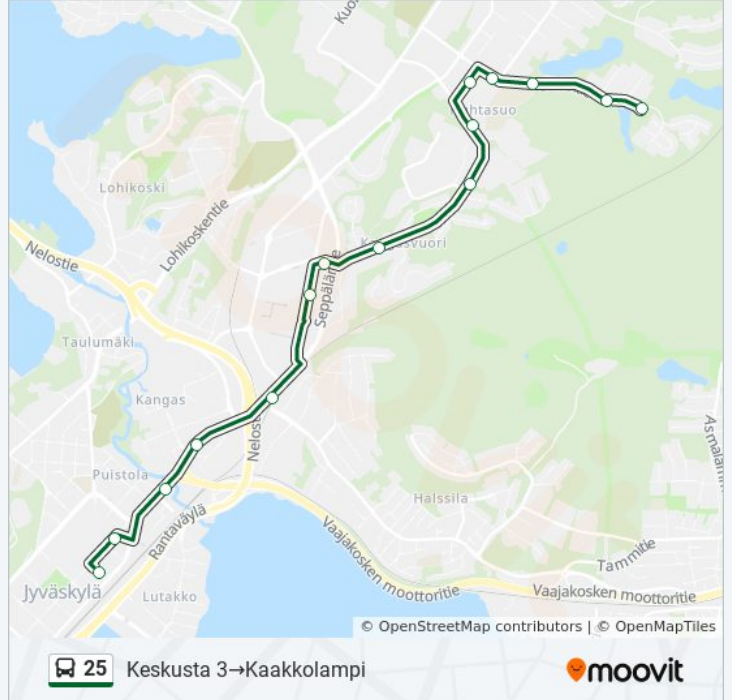

Kohde: Keskusta 3→Kulottajantie

16 pysäkkiä

[NÄYTÄ LINJAN AIKATAULUT](#)

Paikallisliikenneterminaali

Tourunsilta 2

Tourula 2

Seppäläntie 2

Prisma 2

Alasinkatu 2

Kangasvuori 2

Huhtasuo 2

Sairaala 2

Nevakatu 2

Marjapolku 2

Huhtasuon Koulu 2

Kaakonsiipi 2

Kaakkolampi

Vesojantie 2

Kulottajantie

25 bussi Aikataulu

Keskusta 3→Kulottajantie Reitin aikataulu:

maanantai	Ei Toiminnassa
tiistai	Ei Toiminnassa
keskiviikko	Ei Toiminnassa
torstai	Ei Toiminnassa
perjantai	Ei Toiminnassa
lauantai	03:00
sunnuntai	03:00

25 bussi Info

Ohje: Keskusta 3→Kulottajantie

Pysäkit: 16

Matkan kesto: 20 min

Linjan yhteenveto: