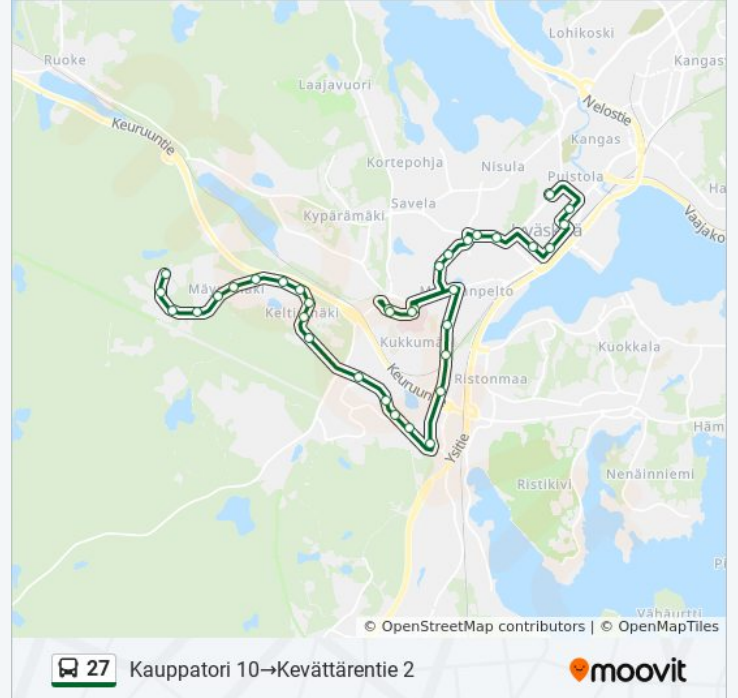

Kotapuro 2

Vahverontie 2

Orakkaantie 2

Lahokantie 2

Usvattarentie 2

Rajalammentie 2

Kevättärentie 2

Kohde: Lehtoniemi Th E→Kevättärentie 2

64 pysäkkiä

[NÄYTÄ LINJAN AIKATAULUT](#)

Lehtoniemi Th E

Syvälahdentie E

Isolahti E

Hiekkapohjan Th E

Koivumutka E

Heikkilä E