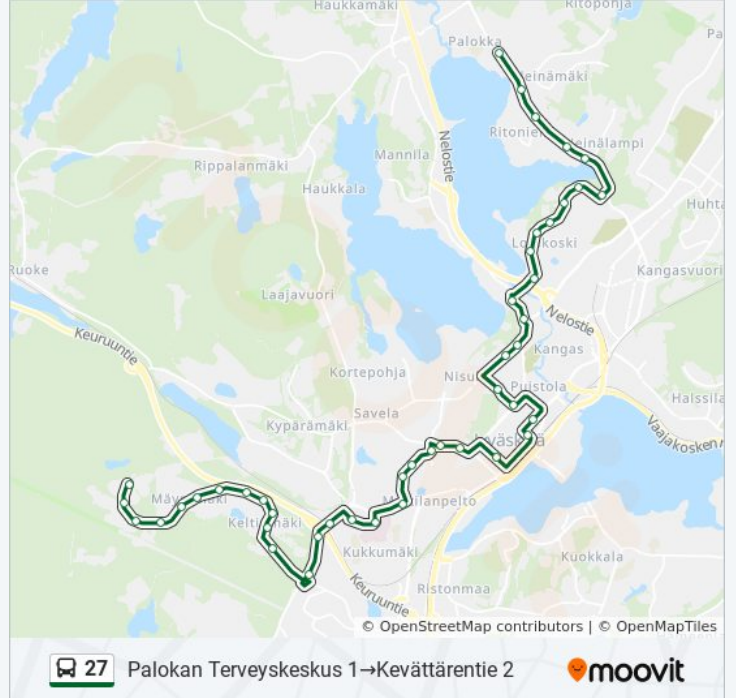

27 bussi Info

Ohje: Palokan Terveyskeskus 1→Kevättärentie 2

Pysäkit: 45

Matkan kesto: 52 min

Linjan yhteenveto:

Taulumäki 1
Kunnantalo 1
Ammattikorkeakoulu 2
Harjun Oppilaitos 1
Kauppatori 10
Urhonkatu 1
Paikallisliikenneterminaali
Maakuntakeskus 2
Kirjasto 3
Pitkäkatu 2
Cygnaeuksen Koulu 2
Voionmaan Koulu 2
Jäähalli 2
Rautpohja 2
Valimo 2
Keskussairaala 2
Nova 2
Pajatie 2
Petäjävendentie 2
Keltinsilta 2
Kultalakintie 2
Keltinmäen Koulu 2
Haperontie 2
Keltinmutka 2
Seitikintie 3
Kotapuro 2
Vahverontie 2
Orakkaantie 2
Lahokantie 2
Usvattarentie 2
Rajalammentie 2
Kevättärentie 2