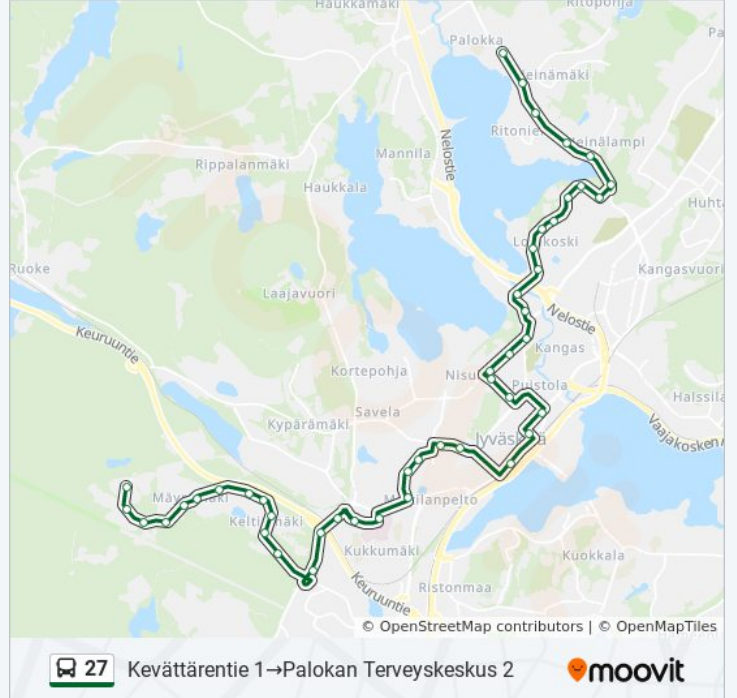

## 27 bussi Info

**Ohje:** Kevättärentie 1→Palokan Terveyskeskus 2

**Pysäkit:** 45

**Matkan kesto:** 47 min

**Linjan yhteenveto:**

Kultalakintie 1  
Keltinsilta 1  
Petäjävendentie 1  
Pajatie 1  
Nova 1  
Keskussairaala 1  
Valimo 11  
Rautpohja 1  
Jäähalli 1  
Cygnaeuksen Koulu 1  
Pitkäkatu 1  
Maakuntakeskus  
Paikallisliikenneterminaali  
Urhonkatu 4  
Kauppatori 12  
Keski-Suomen Talo  
Harjun Oppilaitos 2  
Ammattikorkeakoulu 2  
Kunnantalo 2  
Taulumäki 2  
Lahjajarjuntie 22  
Yläpaula 2  
Paloniemi 2  
Verkkokatu 2  
Lohikoskii 2  
Nuottakatu 2  
Tyypälänlahti 2  
Lahjajarju 2  
Ukonniementie P  
Heinälammentie 2  
Heinäoja 2  
Ritoniemi 2  
Norolantie 2