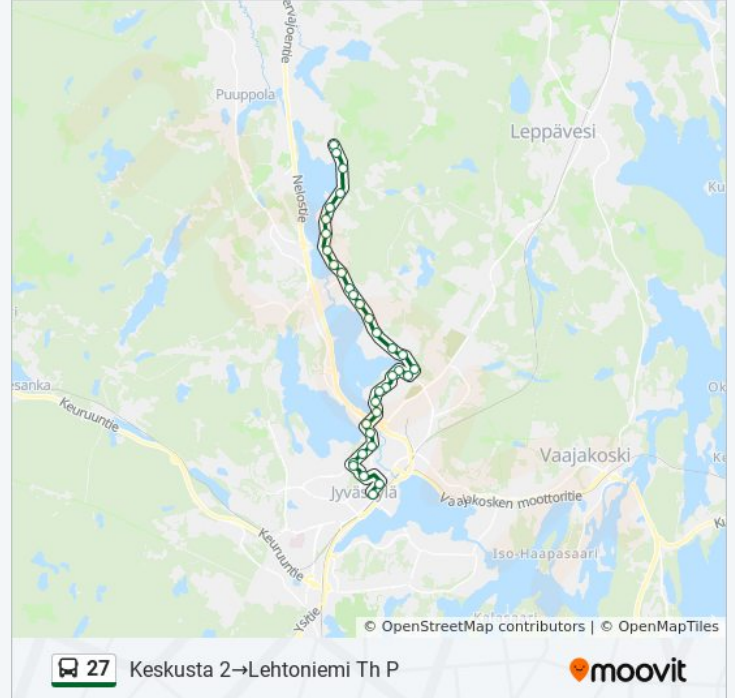

Heikkilä P

Koivumutka P

Hiekkapohjan Th P

Isolahti P

Syvälahdentie P

Lehtoniemi Th P

### Kohde: Kevättärentie 1→Keskusta 2

32 pysäkkiä

[NÄYTÄ LINJAN AIKATAULUT](#)

Kevättärentie 1

Rajalammentie 1

Usvattarentie 1

Lahokantie 1

Orakkaantie 1