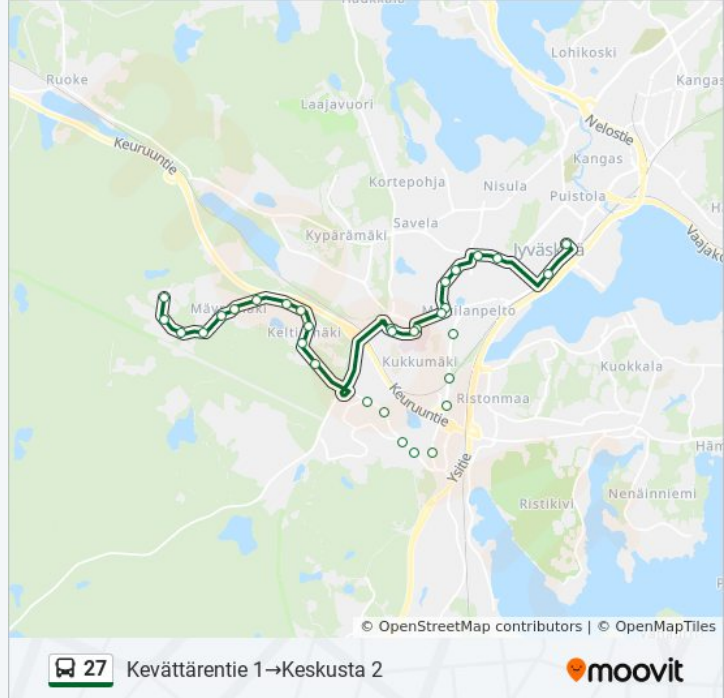

### 27 bussi Info

**Ohje:** Kevättärentie 1→Keskusta 2

**Pysäkit:** 32

**Matkan kesto:** 24 min

**Linjan yhteenveto:**

Tervala 1  
Tarhamäki 1  
Keljonkatu 1  
Purokatu 1  
Valimo 2  
Keskussairaala 2  
Nova 2  
Nova 1  
Keskussairaala 1  
Valimo 11  
Rautpohja 1  
Jäähalli 1  
Cygnaeuksen Koulu 1  
Pitkätatu 1  
Maakuntakeskus  
Paikallisliikenneterminaali