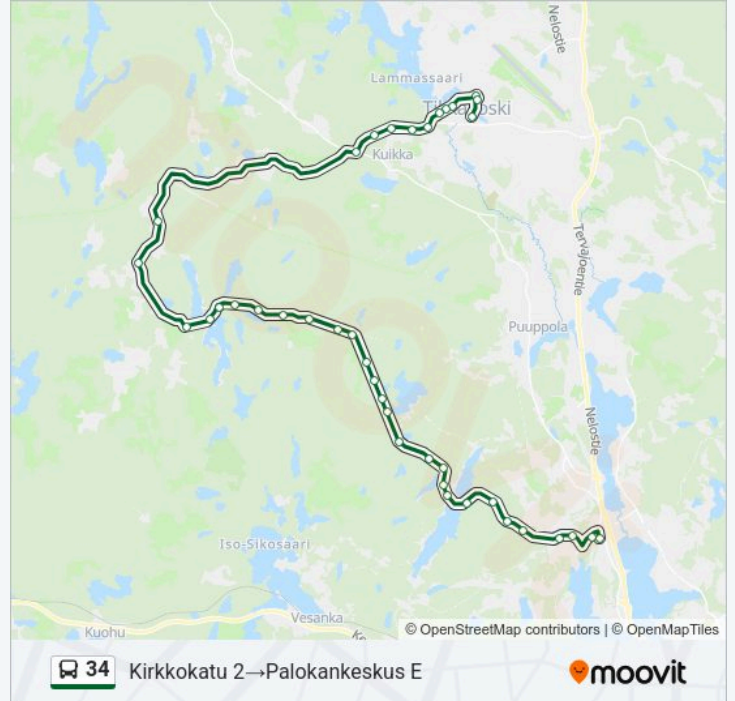

Pirttisuo I

Rajala E

Kaakkolampi E

Kärkeläntie E

Korpelanperä E

Kokkomäentie E

Kivelänlammentie E

Saarenmaantie 536 E

Kaijanpääntie E

Reijunperä E

Kaitalahti I

Pykälistönkuja E

Saarenmaantie 225 E

Kaunikkila I

Nuutti I

Korppumäki I

Korppumäki P

Palokan keskus E

Kohde: Makkarajoentie I → Rannilantie E

5 pysäkkiä

[NÄYTÄ LINJAN AIKATAULUT](#)

Makkarajoentie I

Puuppolan Kauppa E

Korttajärvi E

Kennääntie E

Rannilantie E

34 bussi Aikataulu

Makkarajoentie I → Rannilantie E Reitin aikataulu:

maanantai	14:20
tiistai	14:20
keskiviikko	14:20
torstai	14:20
perjantai	Ei Toiminnassa
lauantai	Ei Toiminnassa
sunnuntai	Ei Toiminnassa

34 bussi Info

Ohje: Makkarajoentie I → Rannilantie E

Pysäkit: 5

Matkan kesto: 5 min

Linjan yhteenveto: