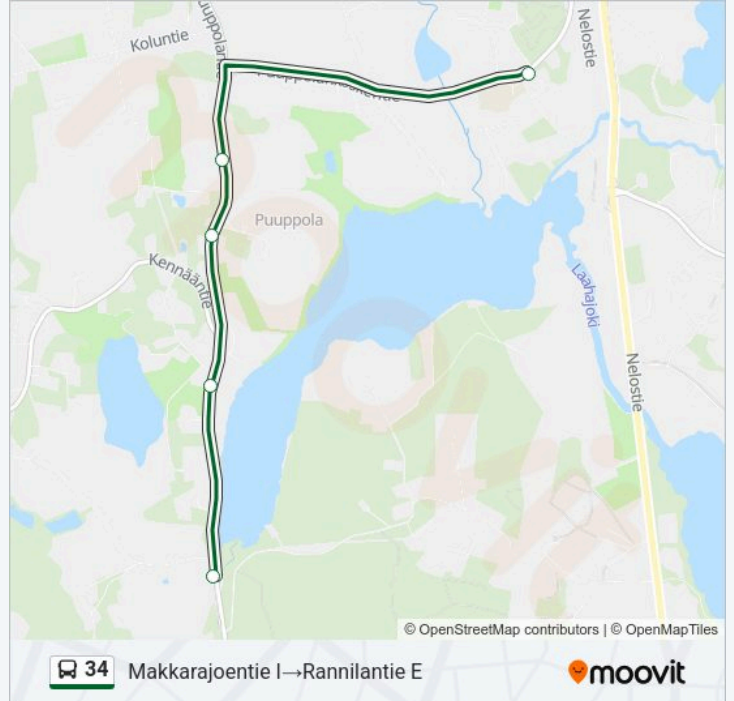

Kohde: Makkarajoentie I→Kirkkokatu 2

19 pysäkkiä

[NÄYTÄ LINJAN AIKATAULUT](#)

Makkarajoentie I
Rässälä I
Salmelantie 66 I
Koivuharju I
Vähäjärventie P
Kuusela P
Koivurinne I
Salmela P
Jylhä I
Kuukanpää I
Riuttamäentie P
Hiidenjärventie Kp
Tikka L
Tikkamannilantie L
Elementtitie L
Tikansalontie L
Lennostontie L
Mestarinkatu L

34 bussi Aikataulu

Makkarajoentie I→Kirkkokatu 2 Reitin aikataulu:

maanantai	14:35
tiistai	14:35
keskiviikko	14:35
torstai	14:35
perjantai	Ei Toiminnassa
lauantai	Ei Toiminnassa
sunnuntai	Ei Toiminnassa

34 bussi Info

Ohje: Makkarajoentie I→Kirkkokatu 2

Pysäkit: 19

Matkan kesto: 22 min

Linjan yhteenveto: