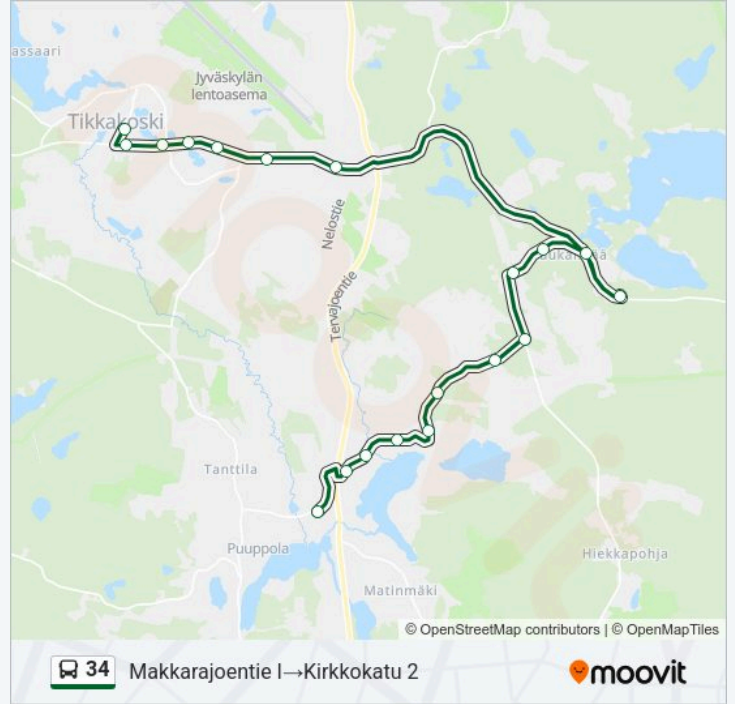

## 34 bussi Info

**Ohje:** Makkarajoentie I→Kirkkokatu 2

**Pysäkit:** 19

**Matkan kesto:** 22 min

**Linjan yhteenveto:**

34 bussi -linjan aikataulut ja reittikartat ovat saatavilla offline-tilassa PDF-muodossa osoitteesta [moovitapp.com](https://moovitapp.com). Näet osoitteesta Moovit-sovellus bussien live-aikataulut, juna-aikataulut tai metrojen aikataulut sekä kaikkien joukkoliikennevälineiden vaiheittaiset ohjeet kaupungissa jyvaskyla.