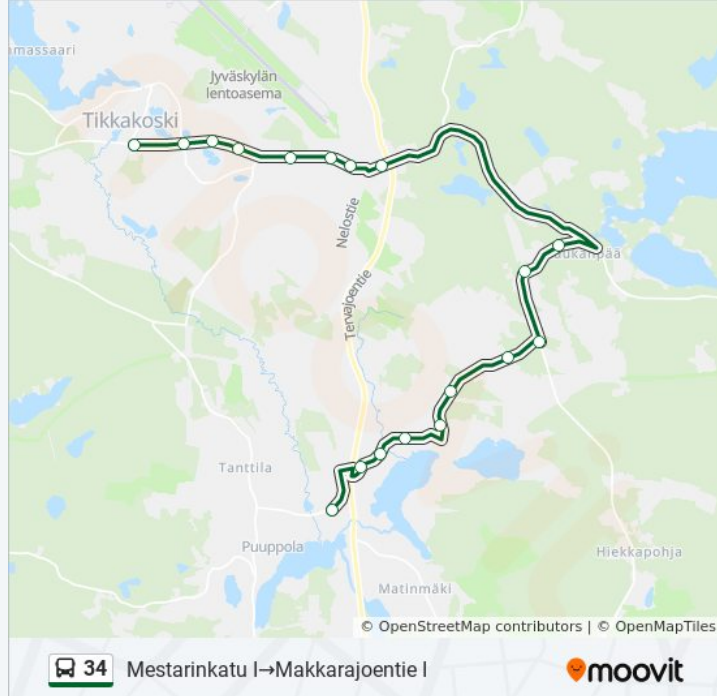

Vähäjärventie L

Koivuharju L

Salmelantie 66 I

Rässälä L

Makkarajoentie I

Kohde: Rannilantie P → Makkarajoentie I

5 pysäkkiä

[NÄYTÄ LINJAN AIKATAULUT](#)

Rannilantie P

Kennäntie P

Korttajärvi P

Puuppolan Kauppa P

Makkarajoentie I

34 bussi Aikataulu

Rannilantie P → Makkarajoentie I Reitin aikataulu:

maanantai	Ei Toiminnassa
tiistai	Ei Toiminnassa
keskiviikko	Ei Toiminnassa
torstai	08:15 - 09:00
perjantai	08:15 - 09:00
lauantai	Ei Toiminnassa
sunnuntai	Ei Toiminnassa

34 bussi Info

Ohje: Rannilantie P → Makkarajoentie I

Pysäkit: 5

Matkan kesto: 5 min

Linjan yhteenveto: