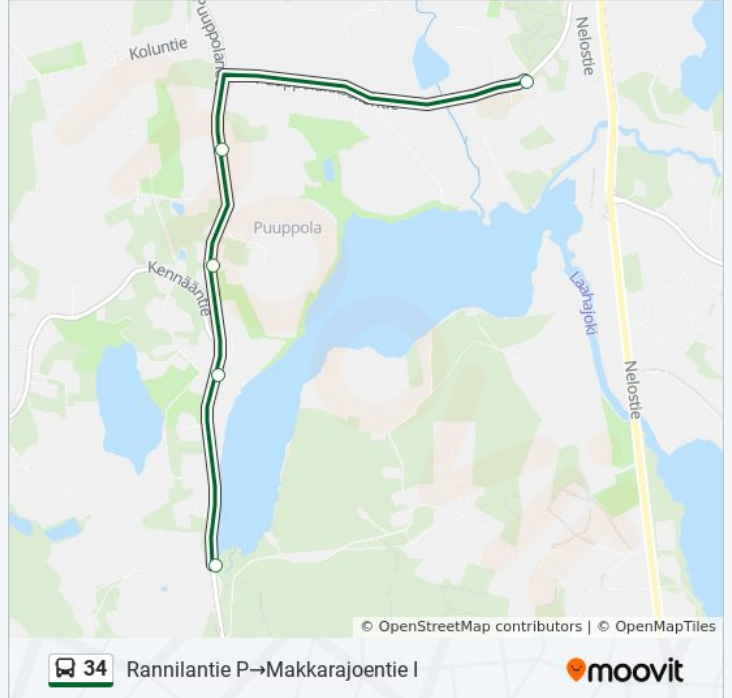

Kohde: Vertaalantie Th I→Tikkakoski Koulu I

10 pysäkkiä

[NÄYTÄ LINJAN AIKATAULUT](#)

Vertaalantie Th I

Nyrölä P

Jatkola E

Kuikka I

Tikkakoskentie 577 I

Tikkakoskentie 526 I

Hytölänpolku I

Koulukatu Tikkakoski P

Tikkakoski Koulu 1

Tikkakoski Koulu I

34 bussi Aikataulu

Vertaalantie Th I→Tikkakoski Koulu I Reitin aikataulu:

maanantai	Ei Toiminnassa
tiistai	Ei Toiminnassa
keskiviikko	Ei Toiminnassa
torstai	08:25
perjantai	08:25
lauantai	Ei Toiminnassa
sunnuntai	Ei Toiminnassa

34 bussi Info

Ohje: Vertaalantie Th I→Tikkakoski Koulu I

Pysäkit: 10

Matkan kesto: 25 min

Linjan yhteenveto: