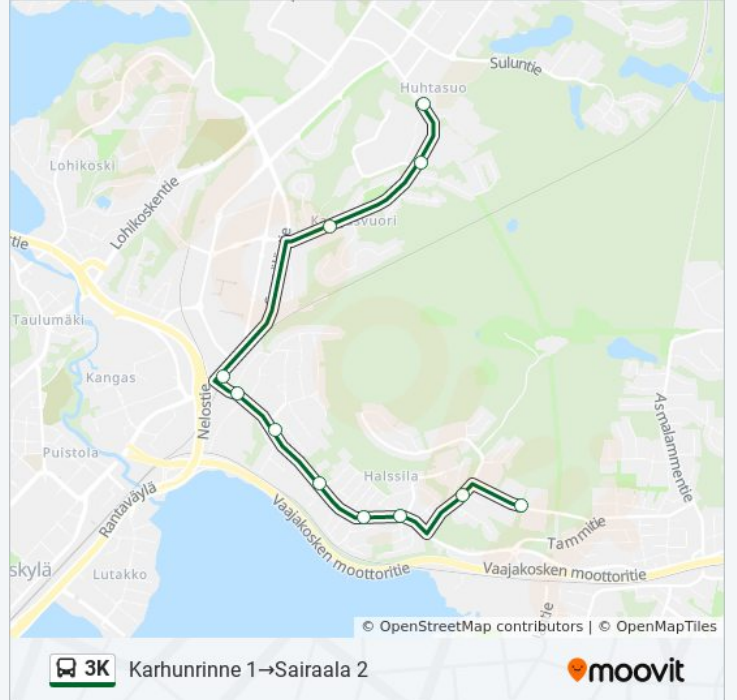

Karhunrinne 1→Sairaala 2

Käytä Sovellusta

3K bussi -linjalla (Karhunrinne 1→Sairaala 2) on yksi reitti. Tavallisina arkipäivinä kulkemisajat ovat:

(1) Karhunrinne 1→Sairaala 2: 07.40 - 08.40

Käytä Moovit-sovellusta löytääksesi lähimmän 3K bussi -aseman ja selvittää, milloin seuraava 3K bussi saapuu.

Kohde: Karhunrinne 1→Sairaala 2

11 pysäkkiä

[NÄYTÄ LINJAN AIKATAULUT](#)

- Karhunrinne 1
- Kontiontie 1
- Ilveskuja 1
- Halssilan Koulu 1
- Kivistö 1
- Aittorinne 1
- Aholaita 1
- Seppäläntie 2
- Kangasvuori 2
- Huhtasuo 2
- Sairaala 2

3K bussi Aikataulu

Karhunrinne 1→Sairaala 2 Reitin aikataulu:

maanantai	Ei Toiminnassa
tiistai	07.40 - 08.40
keskiviikko	07.40 - 08.40
torstai	07.40 - 08.40
perjantai	Ei Toiminnassa
lauantai	Ei Toiminnassa
sunnuntai	Ei Toiminnassa

3K bussi Info

Ohje: Karhunrinne 1→Sairaala 2

Pysäkit: 11

Matkan kesto: 15 min

Linjan yhteenveto:

3K bussi -linjan aikataulut ja reittikartat ovat saatavilla offline-tilassa PDF-muodossa osoitteesta moovitapp.com. Näet osoitteesta [Moovit-sovellus](#) bussien live-aikataulut, juna-aikataulut tai metrojen aikataulut sekä kaikkien joukkoliikennevälineiden vaihteittaiset ohjeet kaupungissa Jyväskylä.