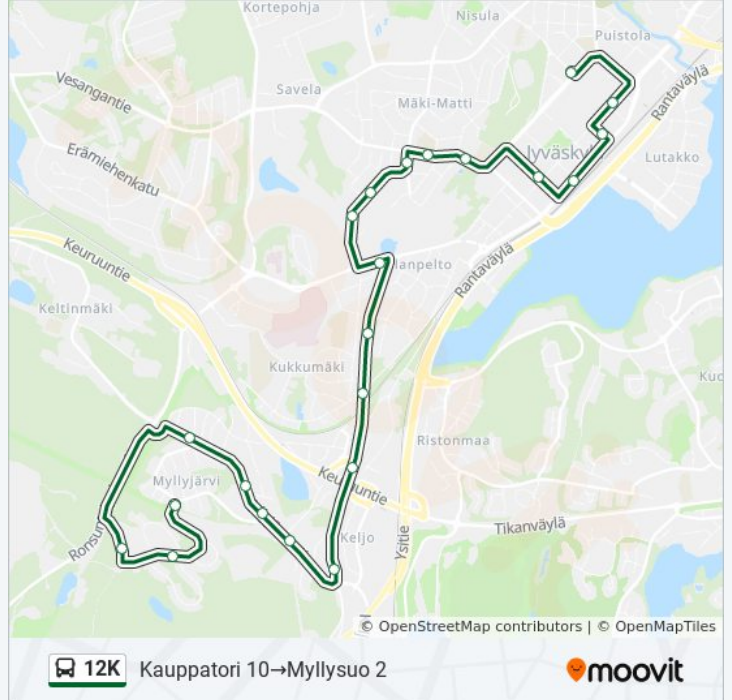

Kauppatori 10→Myllysuo 2

Käytä Sovellusta

12K bussi -linjalla (Kauppatori 10→Myllysuo 2) on 2 reittiä. Tavallisina arkipäivinä kulkemisajat ovat:

(1) Kauppatori 10→Myllysuo 2: 14:50 - 16:50 (2) Kisällintie 2→Kauppatori 10: 16:00

Käytä Moovit-sovellusta löytääksesi lähimmän 12K bussi -aseman ja selvitä, milloin seuraava 12K bussi saapuu.

Kohde: Kauppatori 10→Myllysuo 2

22 pysäkkiä

[NÄYTÄ LINJAN AIKATAULUT](#)

Kauppatori 10
Urhonkatu 1
Paikallisliikenneterminaali
Maakuntakeskus 2
Kirjasto 3
Pitkäkatu 2
Cygnaeuksen Koulu 2
Voionmaan Koulu 2
Jäähalli 2
Rautpohja 2
Valimo 1
Purokatu 2
Keljonkatu 2
Tarhamäki 2
Tervala 2
Teivaalantie 2
Roninmäki 2
Myllypolku 2
Tuulimyllyntie 2
Huhtalammentie 2
Ylämyllyntie 2
Myllysuo 2

12K bussi Info**Ohje:** Kauppatori 10→Myllysuo 2**Pysäkit:** 22**Matkan kesto:** 25 min**Linjan yhteenveto:**

Kohde: Kisällintie 2→Kauppatori 10

16 pysäkkiä

[NÄYTÄ LINJAN AIKATAULUT](#)

Kisällintie 2
 Palokärjentie 2
 Murskaamontie 1
 Poratie 1
 Lapiotie 1
 Kauhatie 1
 Kankitie 1
 Sorastajantie 11
 Seppälän Th E
 Lahjajarjun Hautausmaa E
 Lohitalot E
 Niskakuja 1
 Kunnantalo 1
 Ammattikorkeakoulu 1
 Harjun Oppilaitos 1
 Kauppatori 10