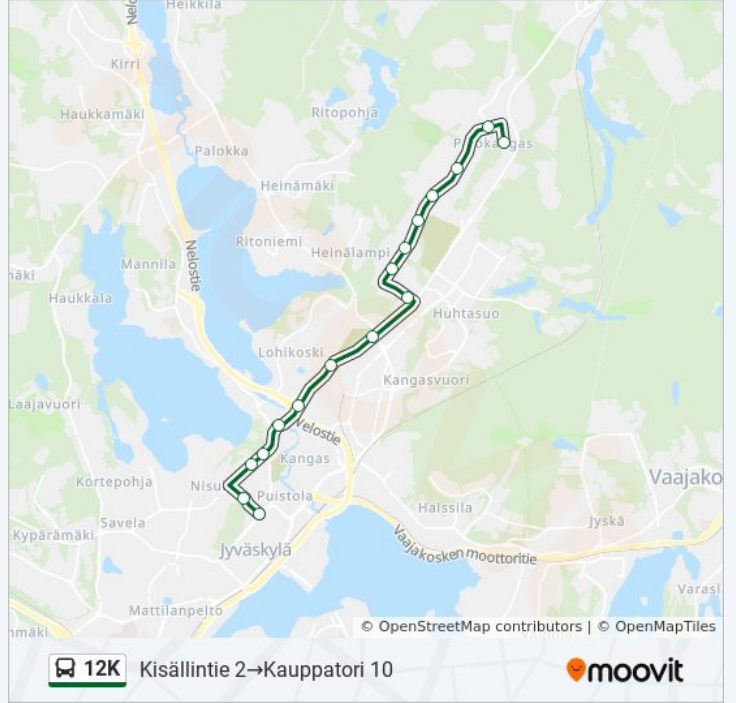

12K bussi -linjan aikataulut ja reittikartat ovat saatavilla offline-tilassa PDF-muodossa osoitteesta moovitapp.com. Näet osoitteesta [Moovit-sovellus](#) bussien live-aikataulut, juna-aikataulut tai metrojen aikataulut sekä kaikkien joukkoliikennevälineiden vaihteittaiset ohjeet kaupungissa Jyväskylä.

[Tietoa Moovitista](#) • [MaaS-ratkaisut](#) • [Tuetut maat](#) • [Moovit - käyttäjien Yhteisö](#)

© 2024 Moovit - Kaikki Oikeudet Pidätetään

Tarkista live-saapumisajat