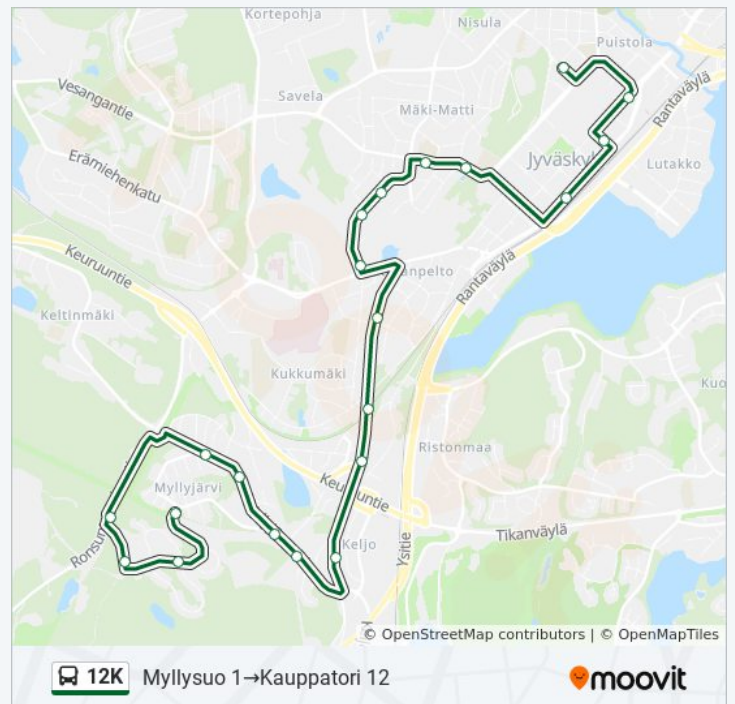

Kohde: Myllysuo 1→Kauppatori 12

21 pysäkkiä

[NÄYTÄ LINJAN AIKATAULUT](#)

Myllysuo 1
Ylämyllyntie 1
Huhtalammentie 1
Ylämyllyjärvi P
Tuulimyllyntie 1
Myllypolku 1
Roninmäki 1
Teivaalantie 1
Tervalta 1
Tarhamäki 1
Keljonkatu 1
Purokatu 1
Valimo 11
Rautpohja 1
Jäähalli 1
Cygnaeuksen Koulu 1
Pitkäkatu 1
Maakuntakeskus
Paikallisliikenneterminaali
Urhonkatu 4
Kauppatori 12

12K bussi Aikataulu

Myllysuo 1→Kauppatori 12 Reitin aikataulu:

maanantai	Ei Toiminnassa
tiistai	Ei Toiminnassa
keskiviikko	Ei Toiminnassa
torstai	07:10
perjantai	07:10
lauantai	Ei Toiminnassa
sunnuntai	Ei Toiminnassa

12K bussi Info

Ohje: Myllysuo 1→Kauppatori 12

Pysäkit: 21

Matkan kesto: 21 min

Linjan yhteenveto:

Kohde: Myllysuo 1→Yritystie 20 P

35 pysäkkiä

[NÄYTÄ LINJAN AIKATAULUT](#)

Myllysuo 1
Ylämyllyntie 1
Huhtalammentie 1
Ylämyllyjärvi P

12K bussi Aikataulu

Myllysuo 1→Yritystie 20 P Reitin aikataulu:

maanantai	Ei Toiminnassa
tiistai	Ei Toiminnassa
keskiviikko	Ei Toiminnassa
torstai	08:10 - 09:10
perjantai	08:10 - 09:10