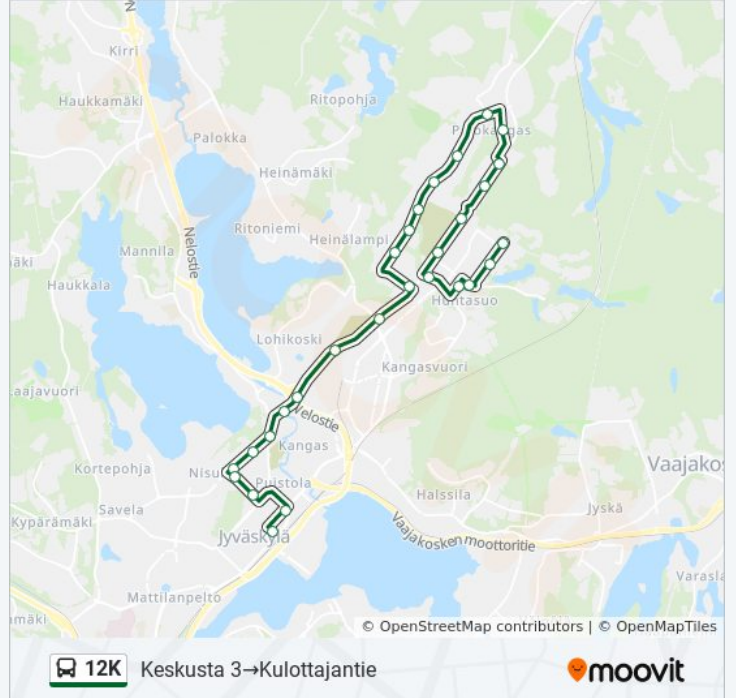

12K bussi Info**Ohje:** Keskusta 3→Kulottajantie**Pysäkit:** 28**Matkan kesto:** 27 min**Linjan yhteenveto:**

Laastitie E

Mäntykankaan Hautausmaa E

Arela 2

Nevakatu 2

Marjapolku 2

Vesojantie 2

Kulottajantie

Kohde: Keskusta 3→Valio E

21 pysäkkiä

[NÄYTÄ LINJAN AIKATAULUT](#)

Paikallisliikenneterminaali

Urhonkatu 4

Kauppatori 12

Keski-Suomen Talo

Harjun Oppilaitos 2