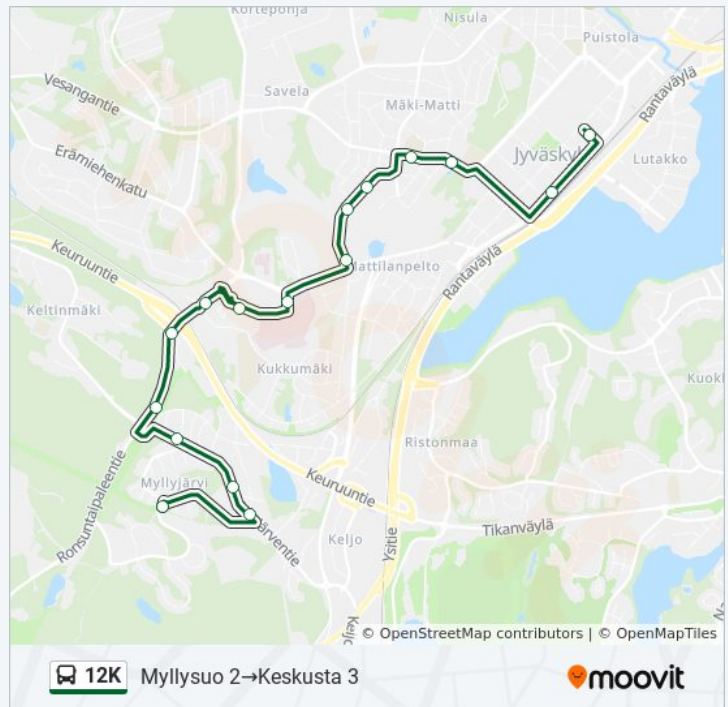

Myllysuo 2
Roninmäki 2
Myllypolku 2
Tuulimyllyntie 2
Keltinsilta 1
Petäjavedentie 1
Pajatie 1
Nova 1
Keskussairaala 1
Valimo 11
Rautpohja 1
Jäähalli 1
Cygnaeuksen Koulu 1
Pitkäkatu 1
Maakuntakeskus
Paikallisliikenneterminaali

12K bussi Aikataulu

Myllysuo 2→Keskusta 3 Reitin aikataulu:

maanantai	Ei Toiminnassa
tiistai	Ei Toiminnassa
keskiviikko	Ei Toiminnassa
torstai	15:20 - 17:20
perjantai	15:20 - 17:20
lauantai	Ei Toiminnassa
sunnuntai	Ei Toiminnassa

12K bussi Info

Ohje: Myllysuo 2→Keskusta 3

Pysäkit: 16

Matkan kesto: 18 min

Linjan yhteenveto:

12K bussi -linjan aikataulut ja reittikartat ovat saatavilla offline-tilassa PDF-muodossa osoitteesta moovitapp.com. Näet osoitteesta [Moovit-sovellus](#) bussien live-aikataulut, juna-aikataulut tai metrojen aikataulut sekä kaikkien joukkoliikennevälineiden vaihteittaiset ohjeet kaupungissa Jyväskylä.

[Tietoa Moovitista](#) • [MaaS-ratkaisut](#) • [Tuetut maat](#) • [Moovit - käyttäjien Yhteisö](#)

© 2024 Moovit - Kaikki Oikeudet Pidätetään

Tarkista live-saapumisajat