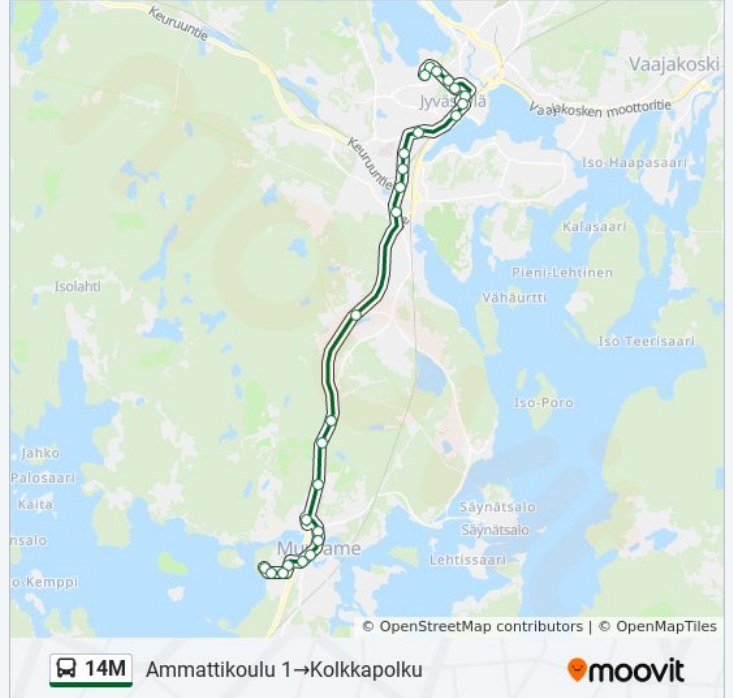

14M bussi Info**Ohje:** Ammattikoulu 1→Kolkkapolku**Pysäkit:** 26**Matkan kesto:** 37 min**Linjan yhteenveto:**

Verkkoniemi Th E

Peltolantie

Haravatie

Hakatie

Kolkkapolku

Kohde: Keskusta 5→Kolkkapolku

20 pysäkkiä

[NÄYTÄ LINJAN AIKATAULUT](#)

Paikallisliikenneterminaali

Maakuntakeskus 2

Yliopisto 2

Purokatu 2

Keljonkatu 2

Tarhamäki 2

Tervalta 2