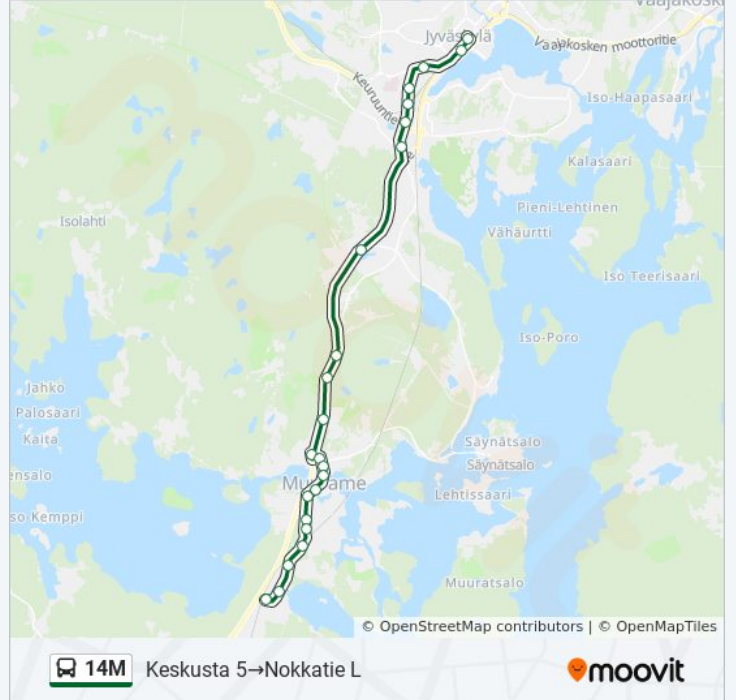

14M bussi Info

Ohje: Keskusta 5→Nokkatie L

Pysäkit: 23

Matkan kesto: 27 min

Linjan yhteenveto:

Kannistontie E
Saarenkylä E
Riihivuori Th E
Yrittäjätie E
Nokkatie L

14M bussi -linjan aikataulut ja reittikartat ovat saatavilla offline-tilassa PDF-muodossa osoitteesta moovitapp.com. Näet osoitteesta [Moovit-sovellus](#) bussien live-aikataulut, juna-aikataulut tai metrojen aikataulut sekä kaikkien joukkoliikennevälineiden vaihteittaiset ohjeet kaupungissa Jyväskylä.