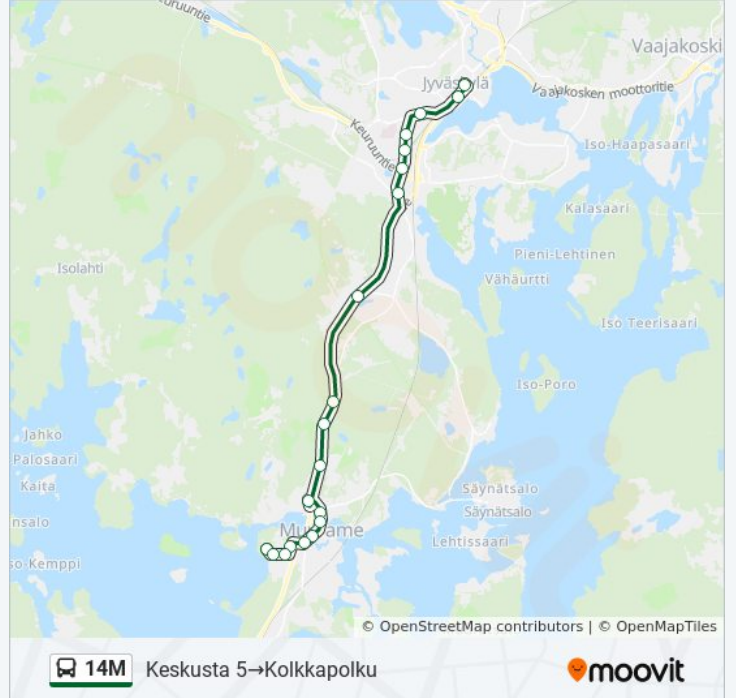

Hakatie

Kolkkapolku

Kohde: Keskusta 5→Nokkatie L

23 pysäkkiä

[NÄYTÄ LINJAN AIKATAULUT](#)

Paikallisliikenneterminaali

Maakuntakeskus 2

Yliopisto 2

Purokatu 2

Keljonkatu 2

Tarhamäki 2

Tervalta 2

Säynätsalo Th E

Syrjälä 9-Tie E

Oksalanmäentie E

Autotalo Muurame E

Ramppi Muurame I

Muurame Shell

Setäläntie E

Mikkolantie E

Virastotie E

Verkkoniemi Th E

Rättälintie E

14M bussi Aikataulu

Keskusta 5→Nokkatie L Reitin aikataulu:

maanantai	Ei Toiminnassa
tiistai	Ei Toiminnassa
keskiviikko	Ei Toiminnassa
torstai	05:30
perjantai	05:30
lauantai	Ei Toiminnassa
sunnuntai	Ei Toiminnassa

14M bussi Info

Ohje: Keskusta 5→Nokkatie L

Pysäkit: 23

Matkan kesto: 27 min

Linjan yhteenveto: