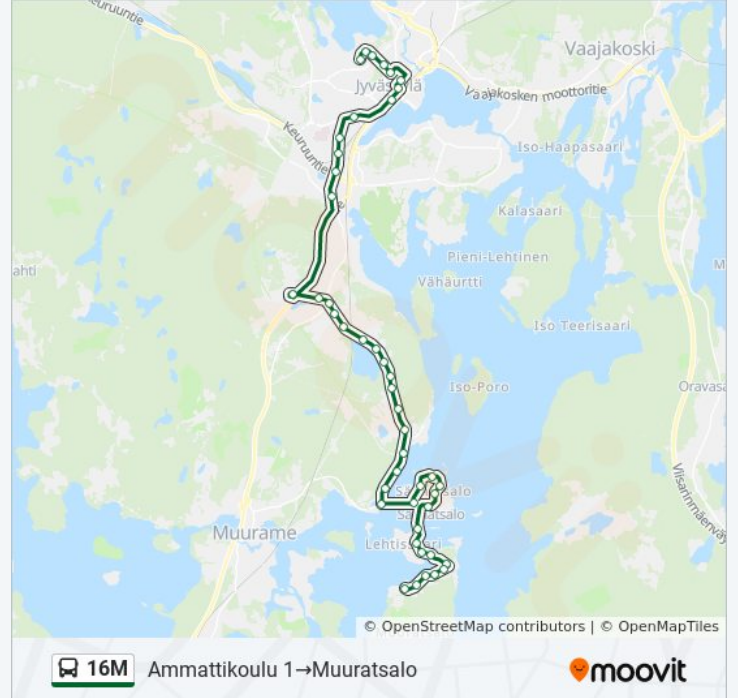

Lehtisaari E

Lemmensilta I

Satasarvinen I

Vuorenlahti I

Vuorenlahti 2

Uimala 2

Kokko 2

Uohua 2

Muuratsalo

Kohde: Ammattikoulu 1→Ss-Säynätsalo 2

35 pysäkkiä

[NÄYTÄ LINJAN AIKATAULUT](#)

Ammattikoulu 1

Viitaniemi 1

Sepänkatu 1

Harjun Oppilaitos 1