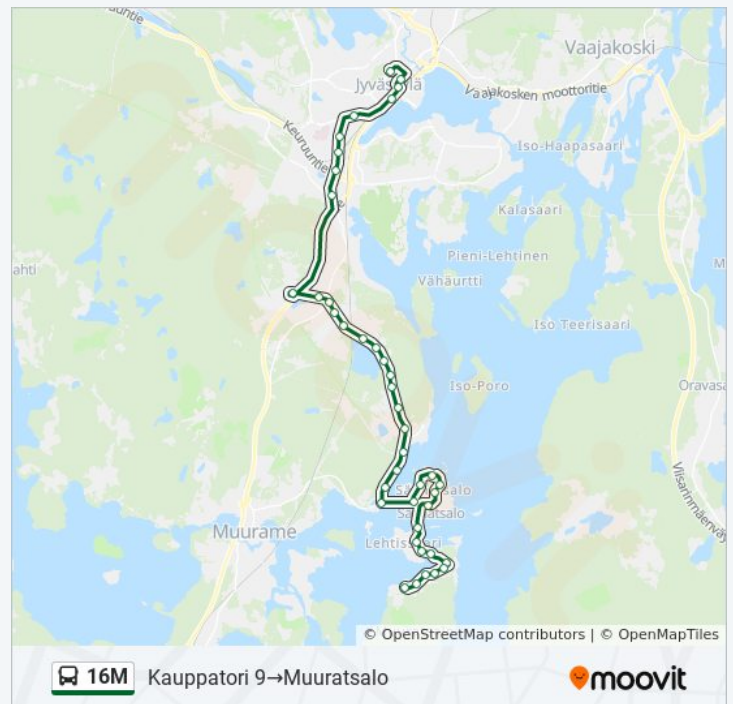

Linjan yhteenveto:

Lehtisaari E

Lemmensilta I

Satasarvinen I

Vuorenlahti I

Vuorenlahti 2

Uimala 2

Kokko 2