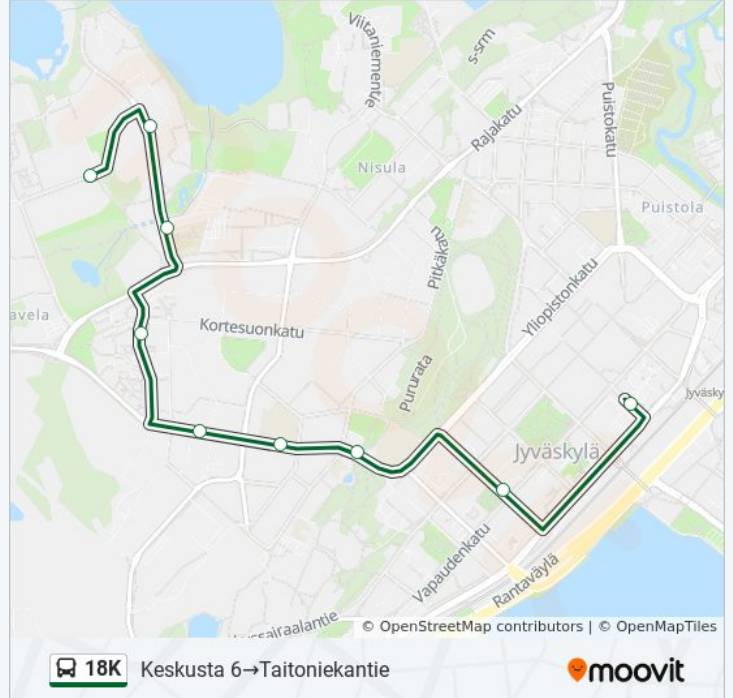

Paikallisliikenneterminaali

Maakuntakeskus 2

Kirjasto 3

Pitkäkatu 2

Cygnaeuksen Koulu 2

Syrjälä 2

Palokunnankatu 2

Oppilaitokset 2

Kortesuo 2

Taitoniekantie

**18K bussi Aikataulu**

Keskusta 6→Taitoniekantie Reitin aikataulu:

maanantai	13.30 - 19.30
tiistai	Ei Toiminnassa
keskiviikko	Ei Toiminnassa
torstai	Ei Toiminnassa
perjantai	13.30 - 19.30
lauantai	07.30 - 19.30
sunnuntai	13.30 - 19.30

**18K bussi Info****Ohje:** Keskusta 6→Taitoniekantie**Pysäkit:** 10**Matkan kesto:** 9 min**Linjan yhteenveto:**