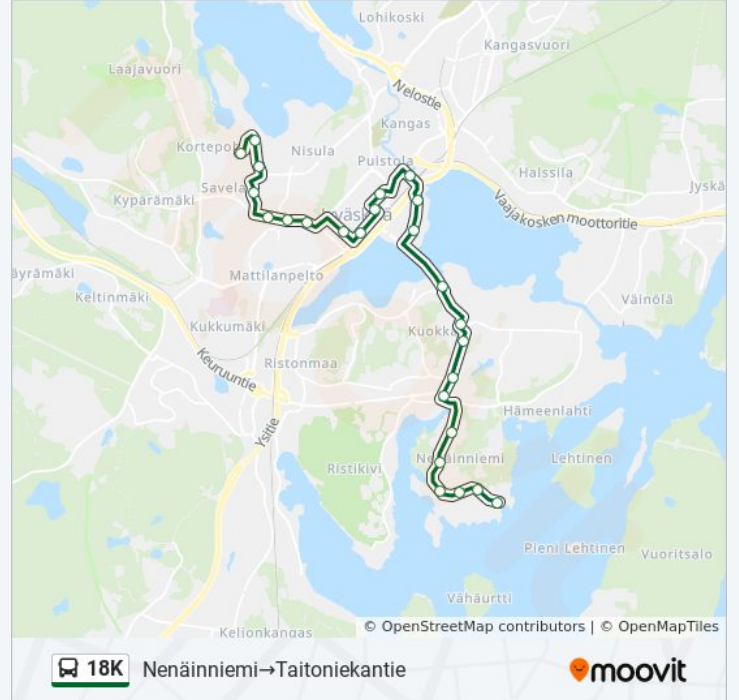

Pitkäkatu 2

Cygnaeuksen Koulu 2

Syrjälä 2

Palokunnankatu 2

Oppilaitokset 2

Kortesuo 2

Taitoniekantie

18K bussi -linjan aikataulut ja reittikartat ovat saatavilla offline-tilassa PDF-muodossa osoitteesta moovitapp.com. Näet osoitteesta [Moovit-sovellus](#) bussien live-aikataulut, juna-aikataulut tai metrojen aikataulut sekä kaikkien joukkoliikennevälineiden vaiheittaiset ohjeet kaupungissa Jyväskylä.

[Tietoa Moovitista](#) • [MaaS-ratkaisut](#) • [Tuetut maat](#) • [Moovit - käyttäjien Yhteisö](#)

© 2024 Moovit - Kaikki Oikeudet Pidätetään

Tarkista live-saapumisajat