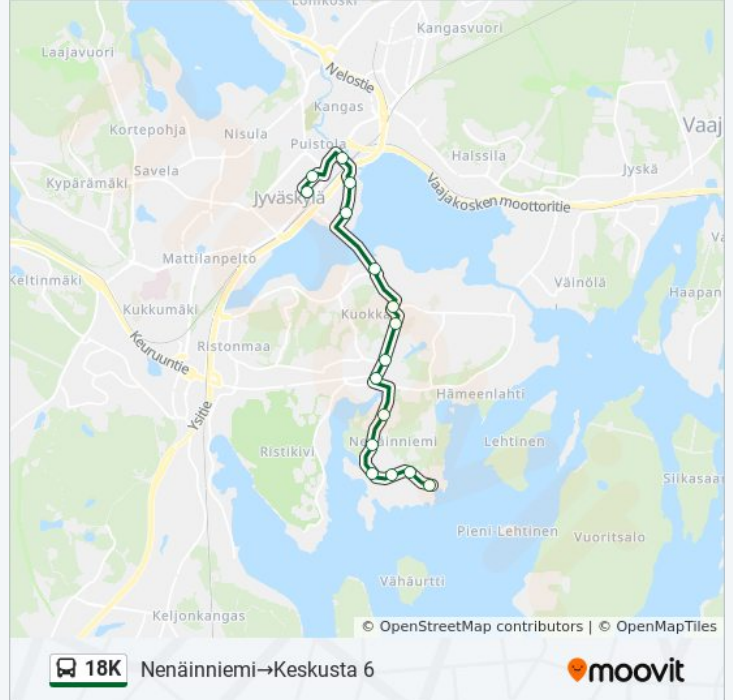

Kohde: Nenäinniemi→Taitoniekantie

25 pysäkkiä

[NÄYTÄ LINJAN AIKATAULUT](#)

Nenäinniemi
Hirvirinne 1
Sääksmäentie 1
Nenäinmutka 1
Hauhontie 1
Masonmutka 1
Pohjanlahti 1
Pohjanpelto 1
Pohjanlampi 1
Kuukkala 1
Korpela 1
Messukeskus 1
Schaumanin Linna 1
Heikinkatu 1
Urhonkatu 1
Paikallisliikenneterminaali
Maakuntakeskus 2
Kirjasto 3

18K bussi Aikataulu

Nenäinniemi→Taitoniekantie Reitin aikataulu:

maanantai	12.10 - 22.15
tiistai	05.30 - 22.30
keskiviikko	05.30 - 22.30
torstai	05.30 - 22.30
perjantai	12.10 - 22.15
lauantai	08.15 - 22.15
sunnuntai	12.10 - 22.15

18K bussi Info

Ohje: Nenäinniemi→Taitoniekantie

Pysäkit: 25

Matkan kesto: 28 min

Linjan yhteenveto: