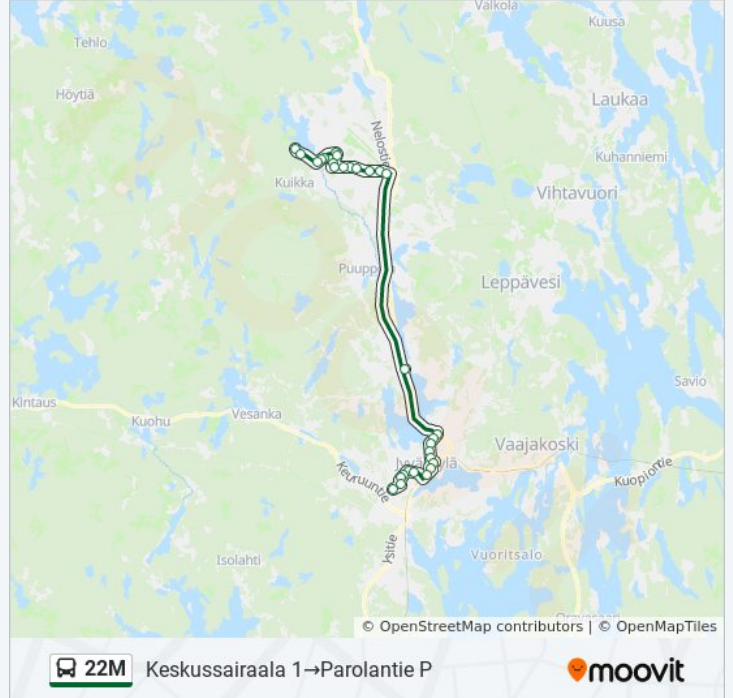

Käytä Moovit-sovellusta löytääksesi lähimmän 22M bussi -aseman ja selvitä, milloin seuraava 22M bussi saapuu.

Kohde: Keskussairaala 1→Parolantie P

30 pysäkkiä

[NÄYTÄ LINJAN AIKATAULUT](#)

Keskussairaala 1
Valimo 11
Rautpohja 1
Jäähalli 1
Cygnaeuksen Koulu 1
Pitkäkatu 1
Maakuntakeskus
Paikallisliikenneterminaali
Urhonkatu 4
Puistokoulu 2
Vanha Hautausmaa 2
Kunnantalo 2
Niskakuja 2
Lohitalot P
Palokan Ympyrä P
Tikka L
Tikka L (Vanha)
Tikkamannilantie L
Elementtitie L
Tikansalontie L
Lennostontie L
Mestarinkatu L

22M bussi Info**Ohje:** Keskussairaala 1→Parolantie P**Pysäkit:** 30**Matkan kesto:** 39 min**Linjan yhteenveto:**

Kirkkokatu 2

Teollisuustalo 2

Kirkkokatu Tikkakoski L

Tikkakoski Koulu L

Tikkakoski Koulu 2

Kiilakatu L

Naarantie P

Parolantie P

Kohde: Keskusta 2→Luola

24 pysäkkiä

[NÄYTÄ LINJAN AIKATAULUT](#)

Paikallisliikenneterminaali

Urhonkatu 4