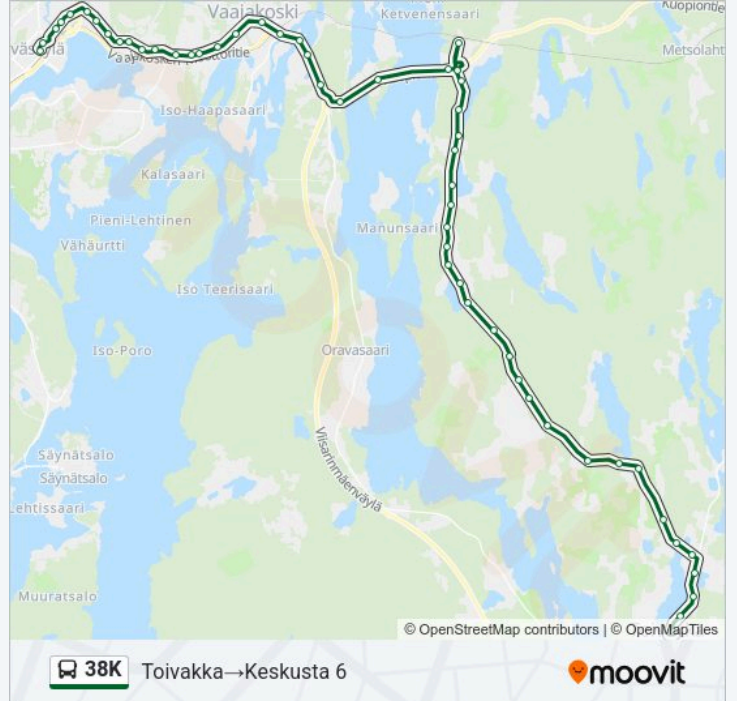

Siekkiläntie P
Jokelanvuori P
Koskelanpolku P
Orajärvi P
Manunsaarentie P
Pitkäjärventie P
Lepola P
Muurikaisjärvi P
Leppälahti Th P
Leppälahden Kääntöpaikka
Kuopiontie 369 L
Ruokosaari L
Kanavuori 9-Tie L
Laurinniemi Th P
Hupeli P
Siperianpolku E
Konttisentie L
Vesmanninmäki L
Kotimäki Th L
Latostenmäki L
Pitkäsilta L
Jyskä L
Varastomyymälä L
Tammitie 1
Koivuranta 1
Ilveskuja 1
Halssilan Koulu 1
Kivistö 1
Aittorinne 1
Aholaita 1
Tourutorni 1
Tourula 1