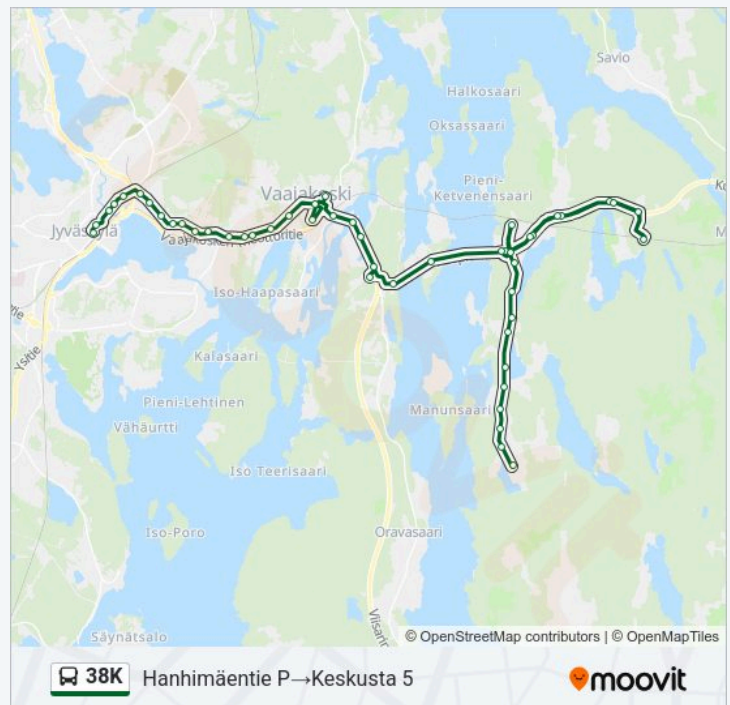

Kohde: Hanhimäentie P→Keskusta 5

49 pysäkkiä

[NÄYTÄ LINJAN AIKATAULUT](#)

- Hanhimäentie P
- Mäkelänraitti P
- Siekkiläntie P
- Jokelanvuori P
- Koskelanpolku P
- Orajärvi P
- Manunsaarentie P
- Pitkäjärventie P
- Lepola P
- Muurikaisjärvi P
- Leppälahti Th P
- Leppälahden Kääntöpaikka
- Lepäsmutka I
- Mehtoniementie I
- Antinrinne I
- Särkimäentie
- Pommiovuorentie L
- Antinrinne L
- Mehtoniementie L
- Lepäsmutka L
- Leppälahden Th I
- Kuopiontie 369 L
- Ruokosaari L
- Kanavuori 9-Tie L
- Kanavuoren Koulu
- Laurinniemi Th P
- Hupeli P
- Siperianpolku E

38K bussi Aikataulu

Hanhimäentie P→Keskusta 5 Reitin aikataulu:

maanantai	09:05-17:05
tiistai	09:05-17:05
keskiviikko	09:05-17:05
torstai	09:05-17:05
perjantai	09:05-17:05
lauantai	Ei Toiminnassa
sunnuntai	Ei Toiminnassa

38K bussi Info

Ohje: Hanhimäentie P→Keskusta 5

Pysäkit: 49

Matkan kesto: 50 min

Linjan yhteenveto: