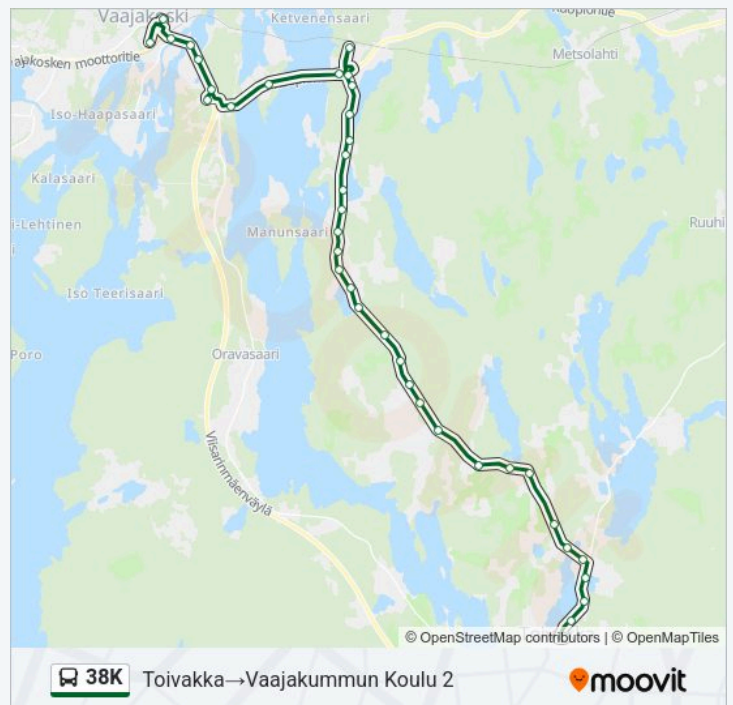

Saarisentraitti E

Aittojärventie E

Toivakantie 57 E

Toivakka

Kohde: Toivakka→Vaajakummun Koulu 2

38 pysäkkiä

[NÄYTÄ LINJAN AIKATAULUT](#)

Toivakka

Toivakantie 57 P

Aittojärventie P

Saarisentraitti P

Leppälahdenväylä 17 P

Sahinjoentie P

Koivukumpu P

Kettukankaantie P

Humalajärventie P

Leinosrannantie E

Matara-Aho P

Heiska P

Kuusela P

Matarasalo P

Rusila P

Talsanlampi P

Hanhimäentie P

Mäkelänraitti P

Siekkiläntie P

Jokelanvuori P

Koskelanpolku P

Orajärvi P

Manunsaarentie P

Pitkäjärventie P

Lepola P

38K bussi Aikataulu

Toivakka→Vaajakummun Koulu 2 Reitin aikataulu:

maanantai	08:00
tiistai	08:00
keskiviikko	08:00
torstai	08:00
perjantai	08:00
lauantai	Ei Toiminnassa
sunnuntai	Ei Toiminnassa

38K bussi Info

Ohje: Toivakka→Vaajakummun Koulu 2

Pysäkit: 38

Matkan kesto: 40 min

Linjan yhteenveto: