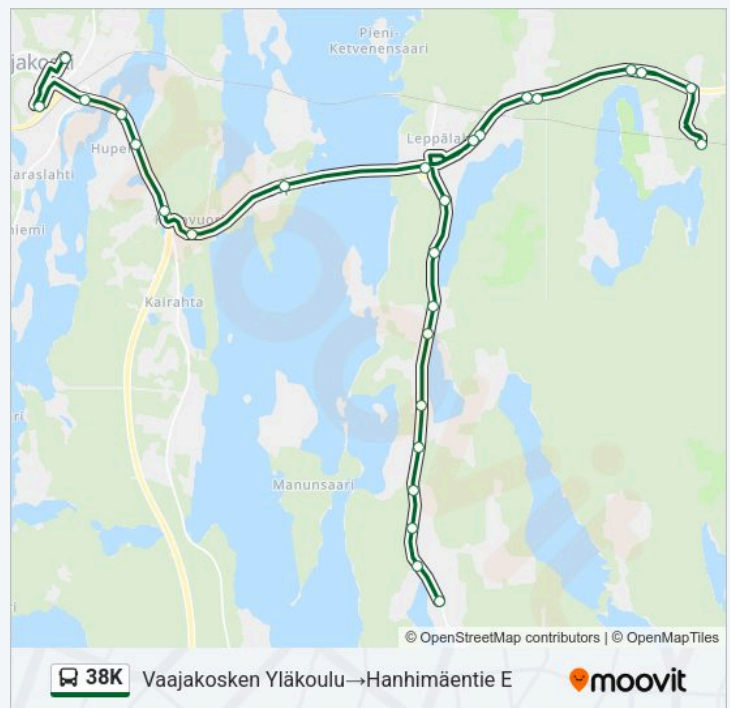

Tourunsilta 1

Urhonkatu 1

Paikallisliikenneterminaali (Keskusta)

Kohde: Vaajakosken Yläkoulu→Hanhimäentie E

27 pysäkkiä

[NÄYTÄ LINJAN AIKATAULUT](#)

Vaajakosken Yläkoulu

Vaajakummun Koulu 2

Konttisentie I

Siperianpolku P

Hupeli E

Laurinniemi Th E

Kanavuori 9-Tie I

Ruokosaari I

Leppälahden Th I

Lepäsmutka I

Mehtoniementie I

Antinrinne I

Pommiovuorentie L

Särkimäentie

Antinrinne L

Mehtoniementie L

Lepäsmutka L

Muurikaisjärvi E

Lepola E

Pitkäjärventie E

Manunsaarentie E

Orajärvi E

Koskelanpolku E

Jokelanvuori E

Siekkiläntie E

Mäkelänraitti E

38K bussi Aikataulu

Vaajakosken Yläkoulu→Hanhimäentie E Reitin aikataulu:

maanantai	14:05
tiistai	14:05
keskiviikko	14:05
torstai	14:05
perjantai	14:05
lauantai	Ei Toiminnassa
sunnuntai	Ei Toiminnassa

38K bussi Info

Ohje: Vaajakosken Yläkoulu→Hanhimäentie E

Pysäkit: 27

Matkan kesto: 35 min

Linjan yhteenveto: