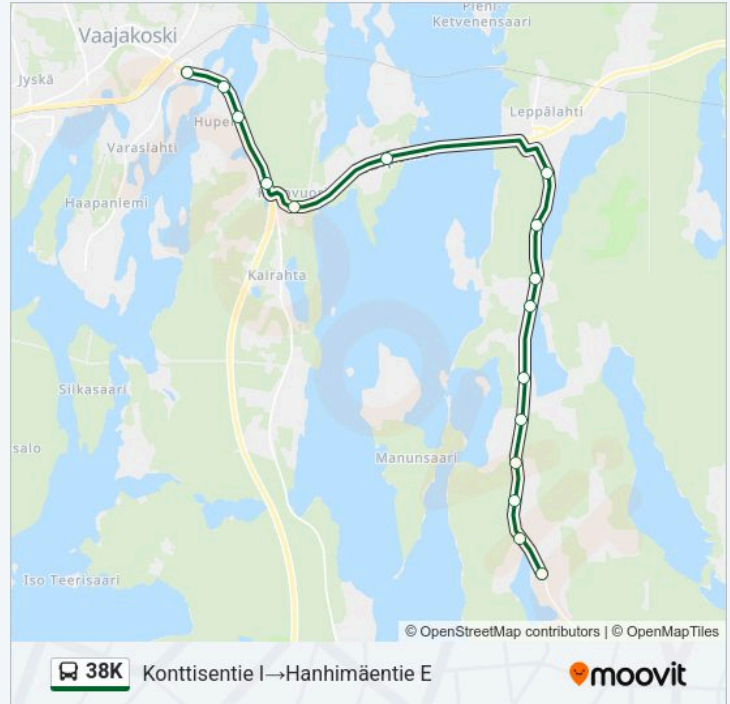

Muurikaisjärvi E

Lepola E

Pitkäjärventie E

Manunsaarentie E

Orajärvi E

Koskelanpolku E

Jokelanvuori E

Siekkiläntie E

Mäkelänraitti E

Hanhimäentie E

38K bussi Info

Ohje: Konttisentie I→Hanhimäentie E

Pysäkit: 16

Matkan kesto: 12 min

Linjan yhteenveto:

Kohde: Keskusta 4→Toivakka

49 pysäkkiä

[NÄYTÄ LINJAN AIKATAULUT](#)

Paikallisliikenneterminaali (Keskusta)

Tourunsilta 2

Tourula 2

Aholaita 2

Aittorinne 2

Kivistö 2

Halssilan Koulu 2

Halssilanrinne 2

Koivuranta 2

Tammitie 2 I

Varastomyymälä I

Jyskä I

Pitkäsilta I

38K bussi Aikataulu

Keskusta 4→Toivakka Reitin aikataulu:

maanantai	15:10-17:10
tiistai	15:10-17:10
keskiviikko	15:10-17:10
torstai	15:10-17:10
perjantai	15:10-17:10
lauantai	Ei Toiminnassa
sunnuntai	Ei Toiminnassa

38K bussi Info

Ohje: Keskusta 4→Toivakka

Pysäkit: 49

Matkan kesto: 52 min

Linjan yhteenveto: