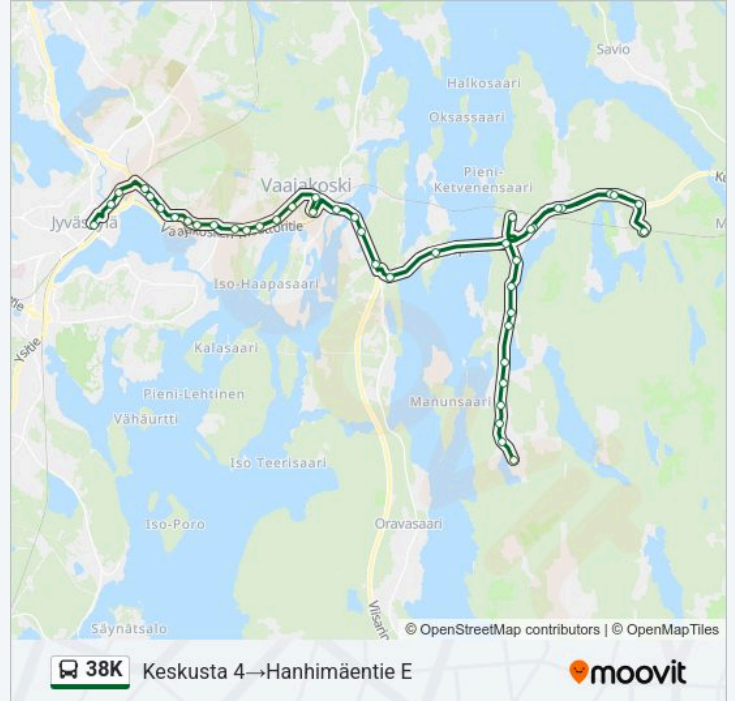

Laurinniemi Th E

Kanavuori 9-Tie I

Ruokosaari I

Leppälahden Th I

Lepäsmutka I

Mehtoniementie I

Antinrinne I

Pommiovuorentie L

Särkimäentie

Antinrinne L

Mehtoniementie L

Lepäsmutka L

Leppälahden Kääntöpaikka

Muurikaisjärvi E

Lepola E

Pitkäjärventie E

Manunsaarentie E

Orajärvi E

Koskelanpolku E

Jokelanvuori E

Siekkiläntie E

Mäkelänraitti E

Hanhimäentie E

Kohde: Konttisentie I → Hanhimäentie E

16 pysäkkiä

[NÄYTÄ LINJAN AIKATAULUT](#)

Konttisentie I

Siperianpolku P

Hupeli E

Laurinniemi Th E

Kanavuori 9-Tie I

Ruokosaari I

38K bussi Aikataulu

Konttisentie I → Hanhimäentie E Reitin aikataulu:

maanantai	08:40
tiistai	08:40
keskiviikko	08:40
torstai	08:40
perjantai	08:40
lauantai	Ei Toiminnassa
sunnuntai	Ei Toiminnassa