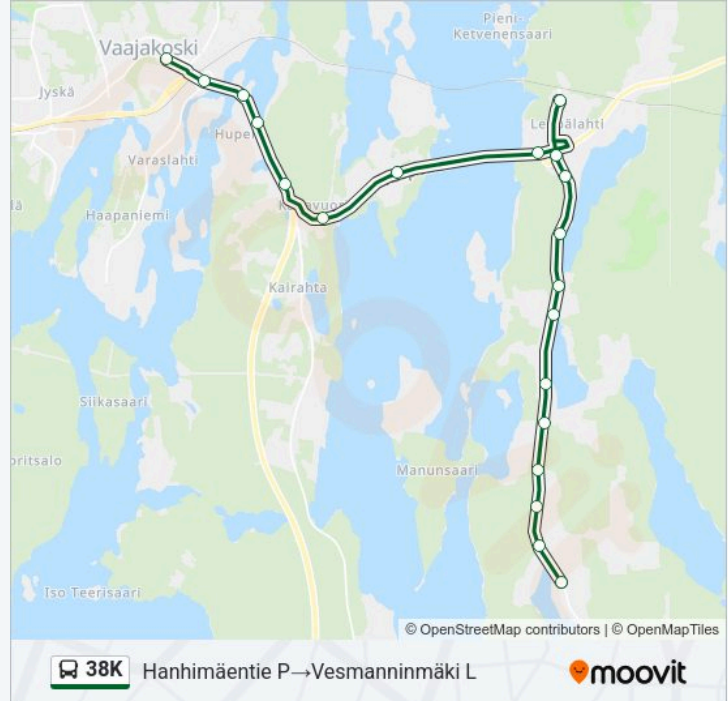

Vesmanninmäki L

Kohde: Toivakka → Keskusta 6

53 pysäkkiä

[NÄYTÄ LINJAN AIKATAULUT](#)

Toivakka

Toivakantie 57 P

Aittojärventie P

Saarisentraitti P