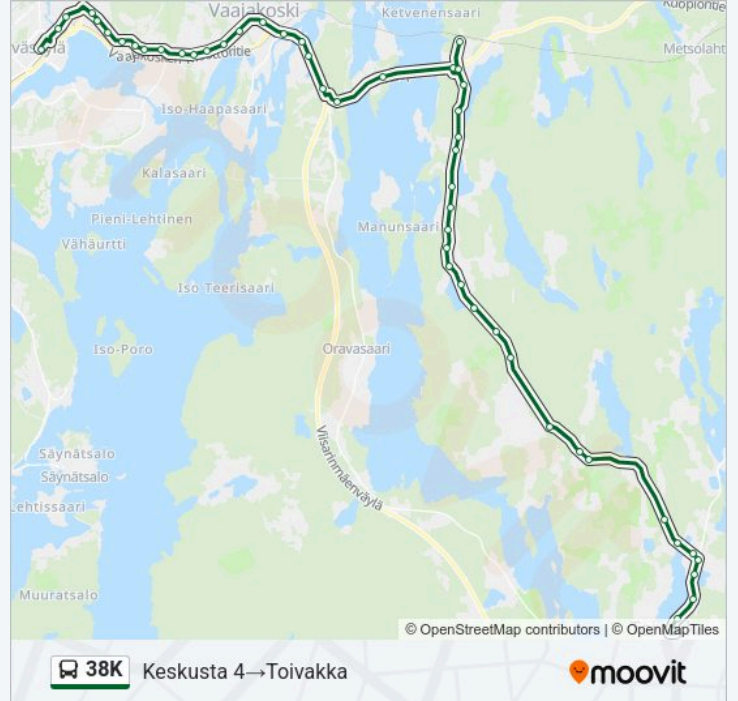

Talsanlampi E

Rusila E

Matarasalo E

Matara-Aho E

Kurkela E

Leinosrannantie E

Koivukumpu E

Sahinjoentie E

Leppälahdenväylä 17 E

Leppälahdenväylä E

Saarisentraitti E

Aittojärventie E

Toivakantie 57 E

Toivakka

Kohde: Toivakka→Vaajakummun Koulu 2

38 pysäkkiä