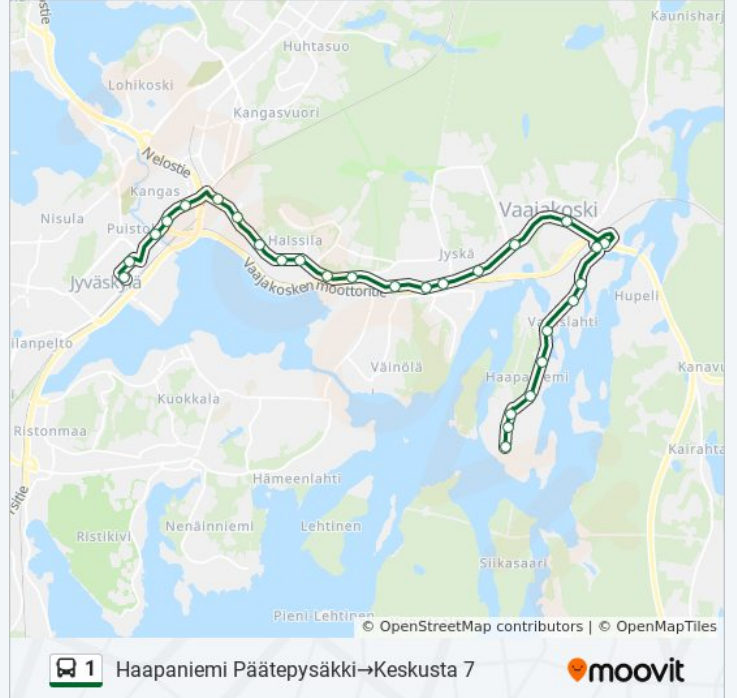

1 bussi Info**Ohje:** Haapaniemi Päätepysäkki→Keskusta 7**Pysäkit:** 28**Matkan kesto:** 22 min**Linjan yhteenveto:**

Aholaita 1

Tourutorni 1

Tourula 1

Tourunsilta 1

Urhonkatu 1

Paikallisliikenneterminaali

Kohde: Haapaniemi Päätepysäkki→Kortemäki