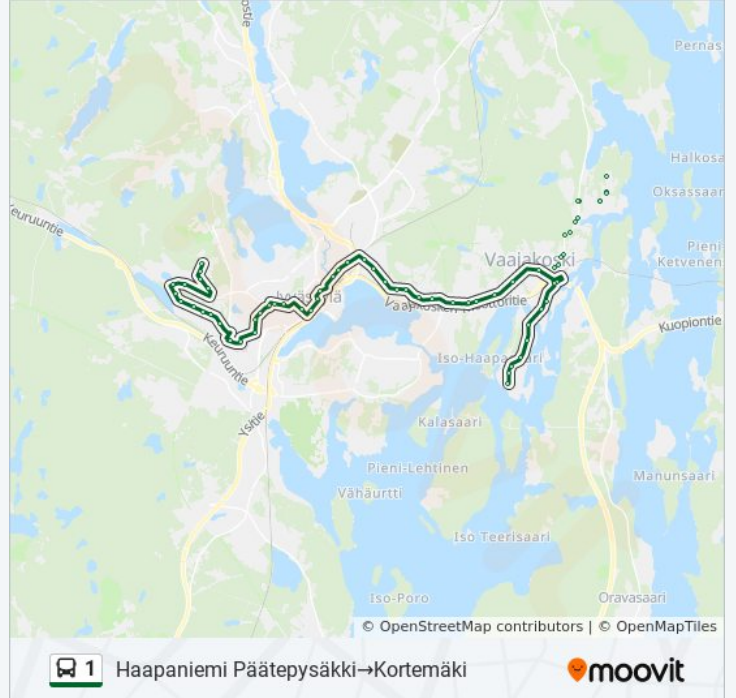

1 bussi Info

Ohje: Haapaniemi Päätepysäkki→Kortemäki

Pysäkit: 65

Matkan kesto: 50 min

Linjan yhteenveto:

Kovasentie 1
Kaunisharjuntie 1
Kivilampi Th E
Rahkosentie E
Pöytä kangas E
Tölskä Th E
Panda E
Vesmanninmäki L
Kotimäki Th L
Latostenmäki L
Pitkäsilta L
Jyskä L
Varastomyymälä L
Tammitie 1
Koivuranta 1
Ilveskuja 1
Halssilan Koulu 1
Kivistö 1
Aittorinne 1
Aholaita 1
Tourutorni 1
Tourula 1
Tourunsilta 1
Urhonkatu 1
Paikallisliikenneterminaali
Maakuntakeskus 2
Kirjasto 3
Pitkäkatu 2
Cygnaeuksen Koulu 2
Voionmaan Koulu 2
Jäähalli 2
Rautpohja 2
Valimo 2