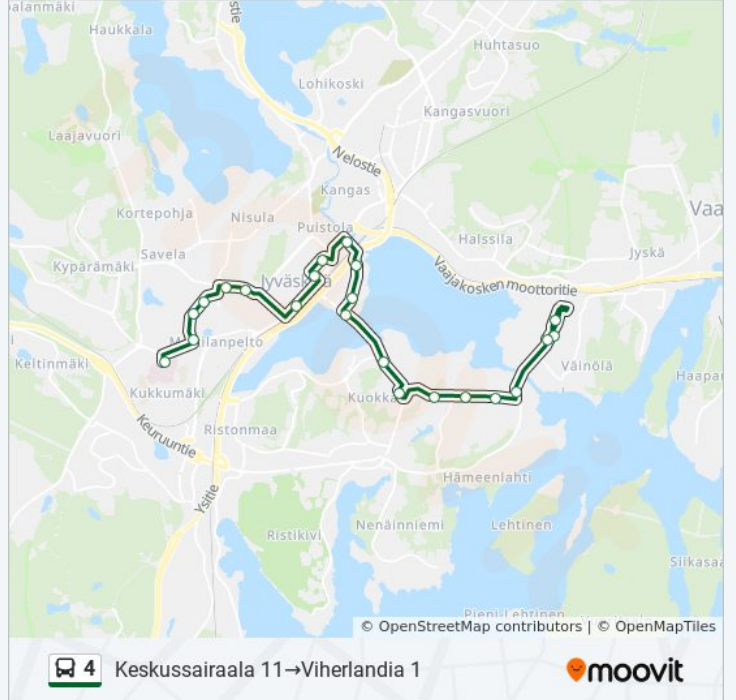

4 bussi -linjan aikataulut ja reittikartat ovat saatavilla offline-tilassa PDF-muodossa osoitteesta moovitapp.com. Näet osoitteesta [Moovit-sovellus](#) bussien live-aikataulut, juna-aikataulut tai metrojen aikataulut sekä kaikkien joukkoliikennevälineiden vaiheittaiset ohjeet kaupungissa Jyväskylä.

[Tietoa Moovitista](#) • [MaaS-ratkaisut](#) • [Tuetut maat](#) • [Moovit - käyttäjien Yhteisö](#)

© 2024 Moovit - Kaikki Oikeudet Pidätetään

Tarkista live-saapumisajat