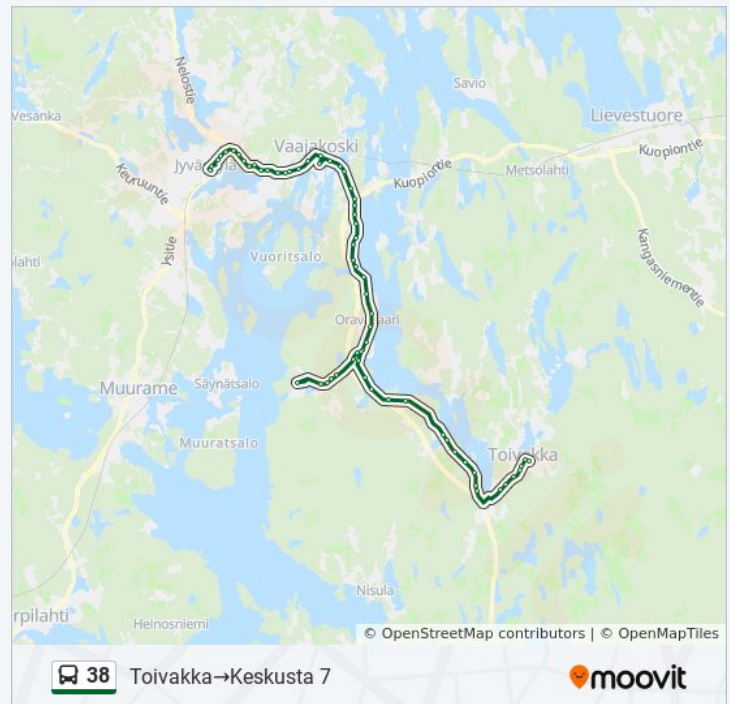

Kohde: Toivakka→Keskusta 7

70 pysäkkiä

[NÄYTÄ LINJAN AIKATAULUT](#)

Toivakka
Paloisentie E
Kanervakuja E
Kakaravaara E
Kiikarvuori E
Vehmaantie E
Viisarimäentien Th L
Syrjälä P
Pohjoonlahti E
Kaarre P
Norolantie P
Kuorekallio P
Kiviriihi P
Majalahti P
Syvälahti I
Isojoki L
Korpelantie P
Kaukaanlahti P
Multamäki P
Haukanmaantie Th L
Sikoharju E
Multamäentie E
Kurkisuontie E
Keskinen E
Ilmoniemi Th
Rauanlahdentie
Ilmoniemen Kääntöpaikka
Ilmoniemi Th
Puroharju P

38 bussi Aikataulu

Toivakka→Keskusta 7 Reitin aikataulu:

maanantai	Ei Toiminnassa
tiistai	07.45 - 18.10
keskiviikko	07.45 - 18.10
torstai	07.45 - 18.10
perjantai	Ei Toiminnassa
lauantai	Ei Toiminnassa
sunnuntai	Ei Toiminnassa

38 bussi Info

Ohje: Toivakka→Keskusta 7

Pysäkit: 70

Matkan kesto: 78 min

Linjan yhteenveto: