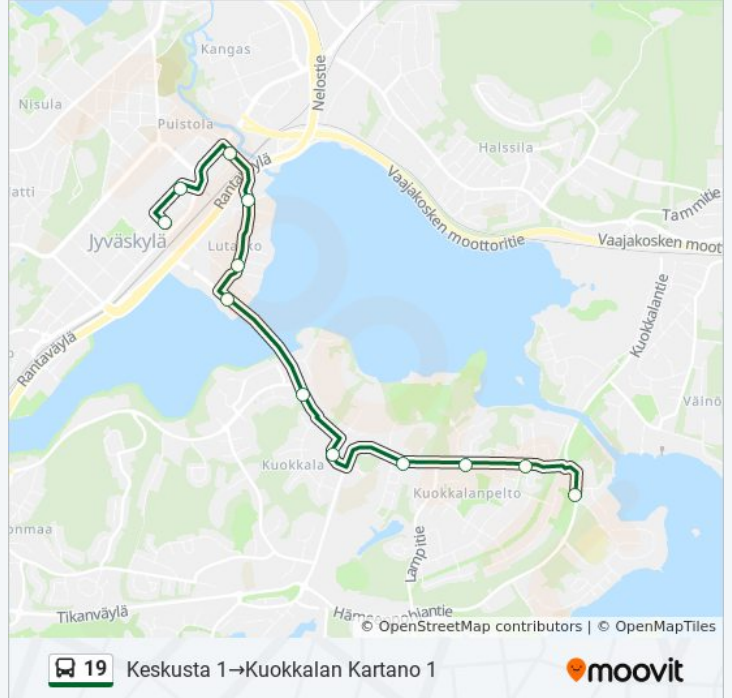

Käytä Moovit-sovellusta löytääksesi lähimmän 19 bussi -aseman ja selvitä, milloin seuraava 19 bussi saapuu.

Kohde: Keskusta 1→Kuokkalan Kartano 1

12 pysäkkiä

[NÄYTÄ LINJAN AIKATAULUT](#)

Paikallisliikenneterminaali

19 bussi Info**Ohje:** Keskusta 1→Kuokkalan Kartano 1**Pysäkit:** 12**Matkan kesto:** 13 min**Linjan yhteenveto:**

Kohde: Nova 1→Kuokkalan Kartano 1

18 pysäkkiä

[NÄYTÄ LINJAN AIKATAULUT](#)

Nova 1
 Keskussairaala 1
 Valimo 1
 Yliopisto 1
 Älylä
 Maakuntakeskus
 Paikallisliikenneterminaali
 Urhonkatu 2
 Heikinkatu 2
 Schaumanin Linna 2
 Messukeskus 2
 Satama 2
 Korpela 2
 Kuokkala 2
 Kansanopisto 2
 Sulkuranta 2
 Pirttimäki 2
 Kuokkalan Kartano 1