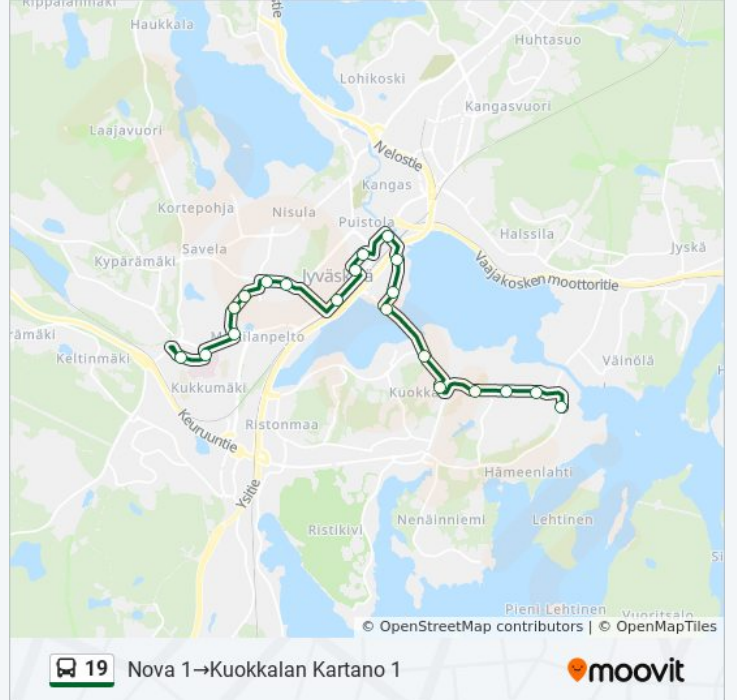

19 bussi -linjan aikataulut ja reittikartat ovat saatavilla offline-tilassa PDF-muodossa osoitteesta moovitapp.com. Näet osoitteesta [Moovit-sovellus](#) bussien live-aikataulut, juna-aikataulut tai metrojen aikataulut sekä kaikkien joukkoliikennevälineiden vaiheittaiset ohjeet kaupungissa Jyväskylä.

[Tietoa Moovitista](#) • [MaaS-ratkaisut](#) • [Tuetut maat](#) • [Moovit - käyttäjien Yhteisö](#)

© 2024 Moovit - Kaikki Oikeudet Pidätetään

Tarkista live-saapumisajat