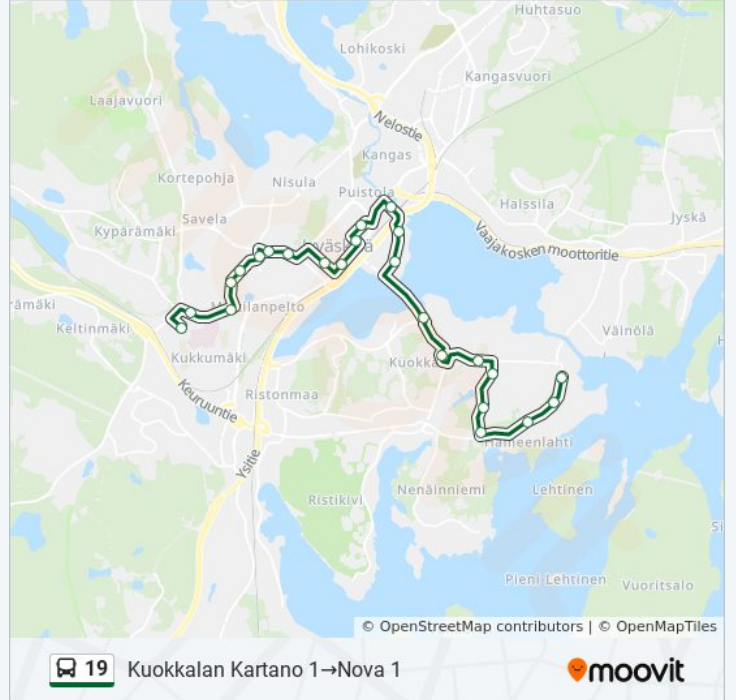

19 bussi -linjan aikataulut ja reittikartat ovat saatavilla offline-tilassa PDF-muodossa osoitteesta moovitapp.com. Näet osoitteesta [Moovit-sovellus](#) bussien live-aikataulut, juna-aikataulut tai metrojen aikataulut sekä kaikkien joukkoliikennevälineiden vaiheittaiset ohjeet kaupungissa Jyväskylä.

[Tietoa Moovitista](#) • [MaaS-ratkaisut](#) • [Tuetut maat](#) • [Moovit - käyttäjien Yhteisö](#)

© 2024 Moovit - Kaikki Oikeudet Pidätetään

Tarkista live-saapumisajat