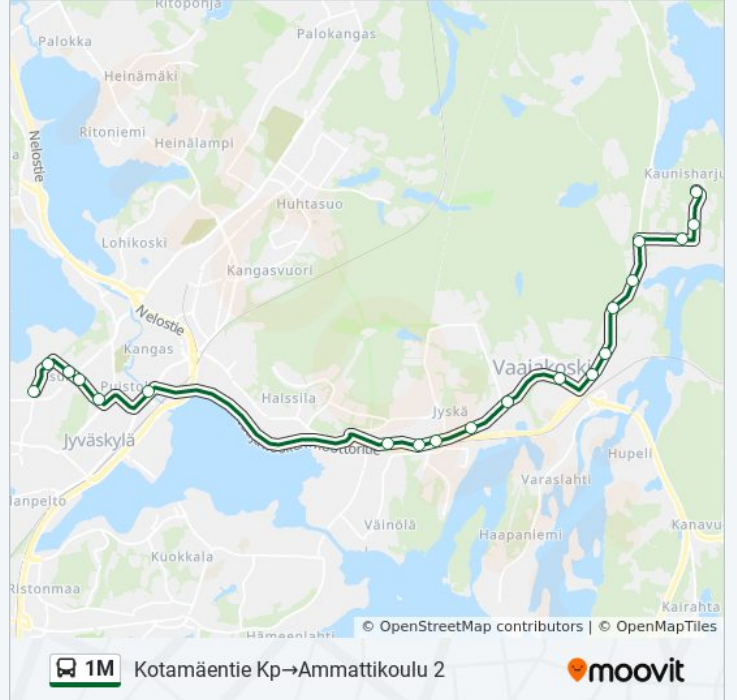

1M bussi Info

Ohje: Kotamäentie Kp→Ammattikoulu 2

Pysäkit: 20

Matkan kesto: 32 min

Linjan yhteenveto:

Viitaniemi 2

Ammattikoulu 2

1M bussi -linjan aikataulut ja reittikartat ovat saatavilla offline-tilassa PDF-muodossa osoitteesta moovitapp.com. Näet osoitteesta [Moovit-sovellus](#) bussien live-aikataulut, juna-aikataulut tai metrojen aikataulut sekä kaikkien joukkoliikennevälineiden vaihteittaiset ohjeet kaupungissa Jyväskylä.