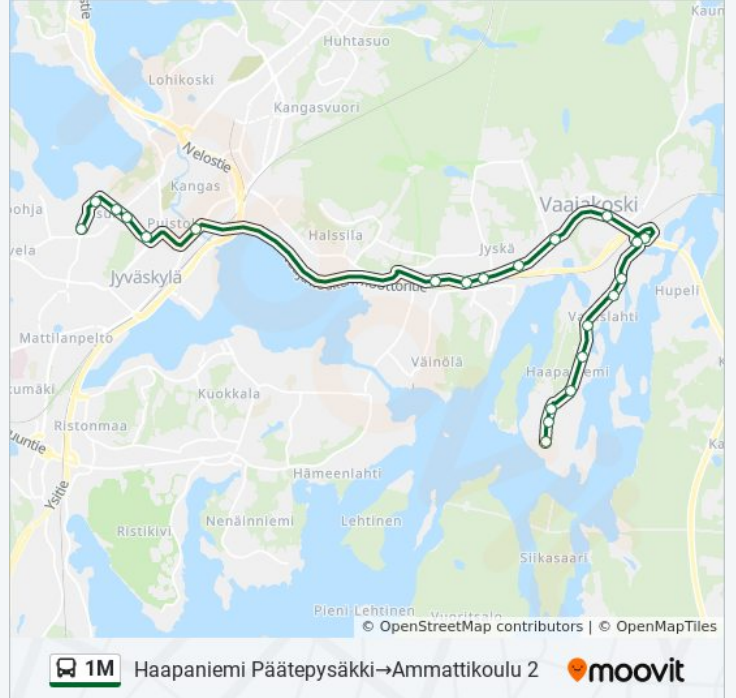

Kohde: Kotamäentie Kp→Ammattikoulu 2

20 pysäkkiä

[NÄYTÄ LINJAN AIKATAULUT](#)

Kotamäentie Kp
Kovasentie 1
Kaunisharjuntie 1
Kivilampi Th E
Rahkosentie E
Pöytä kangas E
Tölskä Th E
Panda E
Vesmanninmäki L
Kotimäki Th L
Latostenmäki L
Pitkäsilta L
Jyskä L
Varastomyymälä L
Tourunsilta 1
Kauppatori 11
Keski-Suomen Talo
Sepänkatu 2

1M bussi Aikataulu

Kotamäentie Kp→Ammattikoulu 2 Reitin aikataulu:

maanantai	Ei Toiminnassa
tiistai	07.15 - 08.15
keskiviikko	07.15 - 08.15
torstai	07.15 - 08.15
perjantai	Ei Toiminnassa
lauantai	Ei Toiminnassa
sunnuntai	Ei Toiminnassa

1M bussi Info

Ohje: Kotamäentie Kp→Ammattikoulu 2

Pysäkit: 20

Matkan kesto: 32 min

Linjan yhteenveto: