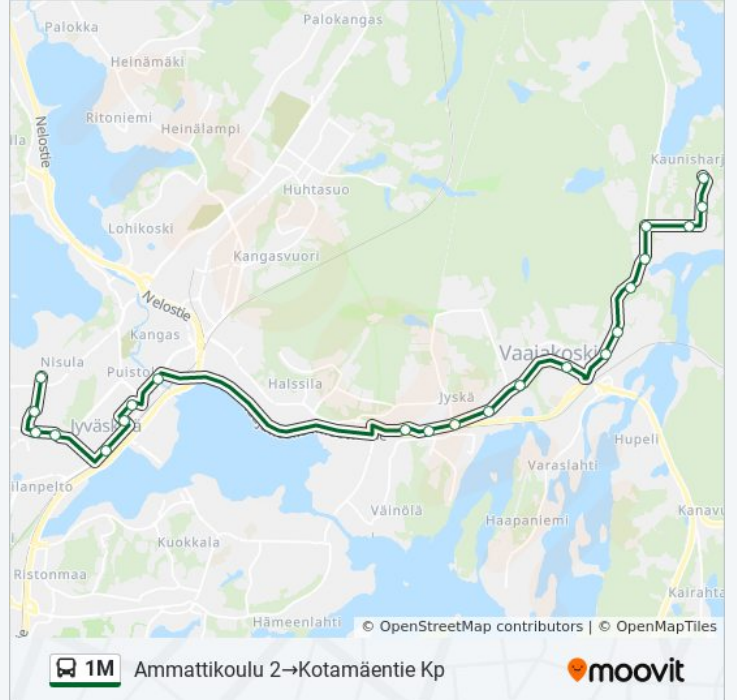

1M bussi -linjan aikataulut ja reittikartat ovat saatavilla offline-tilassa PDF-muodossa osoitteesta moovitapp.com. Näet osoitteesta [Moovit-sovellus](#) bussien live-aikataulut, juna-aikataulut tai metrojen aikataulut sekä kaikkien joukkoliikennevälineiden vaiheittaiset ohjeet kaupungissa Jyväskylä.

[Tietoa Moovitista](#) • [MaaS-ratkaisut](#) • [Tuetut maat](#) • [Moovit - käyttäjien Yhteisö](#)

© 2024 Moovit - Kaikki Oikeudet Pidätetään

Tarkista live-saapumisajat