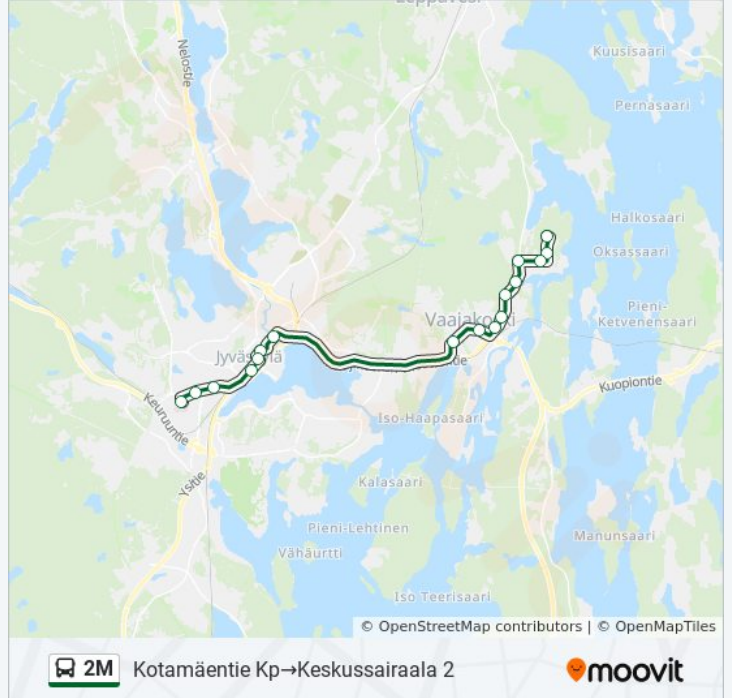

Kotamäentie Kp→Keskussairaala 2

Käytä Sovellusta

2M bussi -linjalla (Kotamäentie Kp→Keskussairaala 2) on 2 reittiä. Tavallisina arkipäivinä kulkemisajat ovat:

(1) Kotamäentie Kp→Keskussairaala 2: 06.20 - 16.25(2) Kotamäentie Kp→Keskusta 7: 17.25

Käytä Moovit-sovellusta löytääksesi lähimmän 2M bussi -aseman ja selvitä, milloin seuraava 2M bussi saapuu.

Kohde: Kotamäentie Kp→Keskussairaala 2

17 pysäkkiä

[NÄYTÄ LINJAN AIKATAULUT](#)

Kotamäentie Kp
Kovasentie 1
Kaunisharjuntie 1
Kivilampi Th E
Rahkosentie E
Pöytäkangas E
Tölskä Th E
Panda E
Vesmanninmäki L
Kotimäki Th L
Tourunsilta 1
Urhonkatu 1
Paikallisliikenneterminaali
Maakuntakeskus 2
Yliopisto 2
Valimo 2
Keskussairaala 2

2M bussi Info**Ohje:** Kotamäentie Kp→Keskussairaala 2**Pysäkit:** 17**Matkan kesto:** 30 min**Linjan yhteenveto:**

 2M Kotamäentie Kp→Keskusta 7

Kohde: Kotamäentie Kp→Keskusta 7

13 pysäkkiä

[NÄYTÄ LINJAN AIKATAULUT](#)