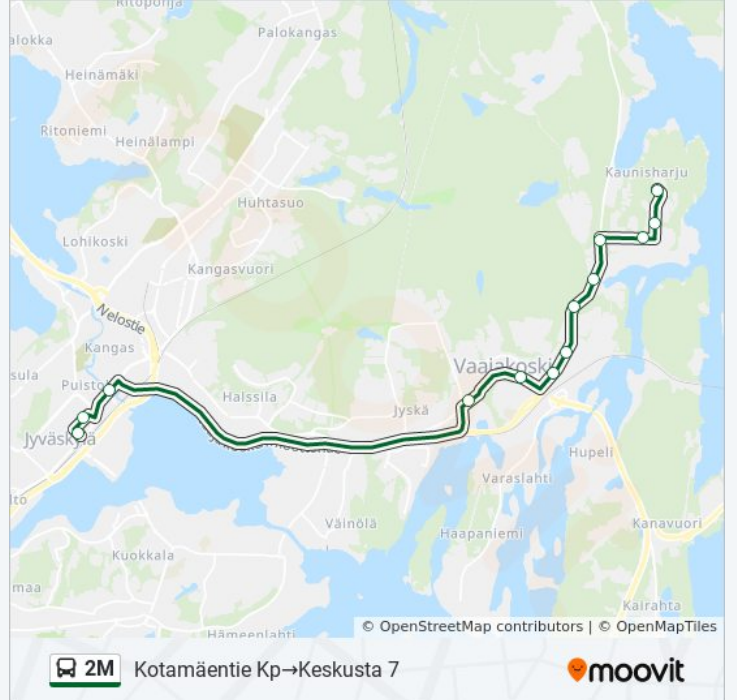

2M bussi -linjan aikataulut ja reittikartat ovat saatavilla offline-tilassa PDF-muodossa osoitteesta moovitapp.com. Näet osoitteesta [Moovit-sovellus](#) bussien live-aikataulut, juna-aikataulut tai metrojen aikataulut sekä kaikkien joukkoliikennevälineiden vaihteittaiset ohjeet kaupungissa Jyväskylä.

[Tietoa Moovitista](#) • [MaaS-ratkaisut](#) • [Tuetut maat](#) • [Moovit - käyttäjien Yhteisö](#)

© 2024 Moovit - Kaikki Oikeudet Pidätetään

Tarkista live-saapumisajat