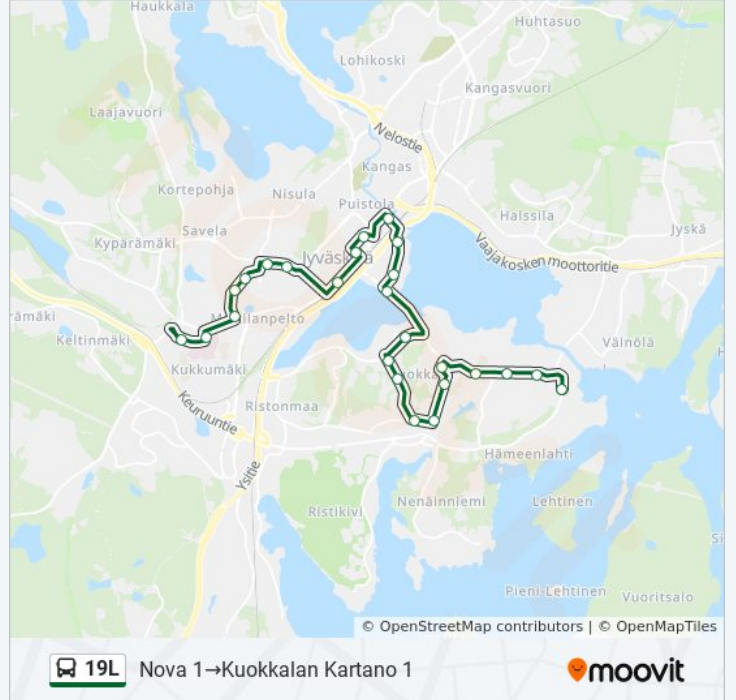

19L bussi -linjan aikataulut ja reittikartat ovat saatavilla offline-tilassa PDF-muodossa osoitteesta moovitapp.com. Näet osoitteesta [Moovit-sovellus](#) bussien live-aikataulut, juna-aikataulut tai metrojen aikataulut sekä kaikkien joukkoliikennevälineiden vaiheittaiset ohjeet kaupungissa Jyväskylä.

[Tietoa Moovitista](#) • [MaaS-ratkaisut](#) • [Tuetut maat](#) • [Moovit - käyttäjien Yhteisö](#)

© 2024 Moovit - Kaikki Oikeudet Pidätetään

Tarkista live-saapumisajat