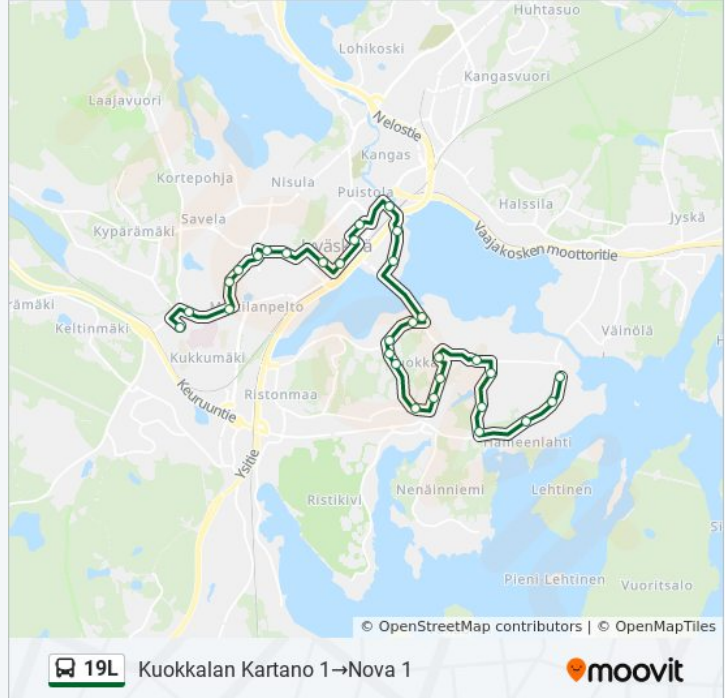

Yliopisto 2

Valimo 2

Kyllö 2

Nova 1

19L bussi -linjan aikataulut ja reittikartat ovat saatavilla offline-tilassa PDF-muodossa osoitteesta moovitapp.com. Näet osoitteesta [Moovit-sovellus](#) bussien live-aikataulut, juna-aikataulut tai metrojen aikataulut sekä kaikkien joukkoliikennevälineiden vaihteittaiset ohjeet kaupungissa Jyväskylä.

[Tietoa Moovitista](#) • [MaaS-ratkaisut](#) • [Tuetut maat](#) • [Moovit - käyttäjien Yhteisö](#)

© 2024 Moovit - Kaikki Oikeudet Pidätetään

Tarkista live-saapumisajat